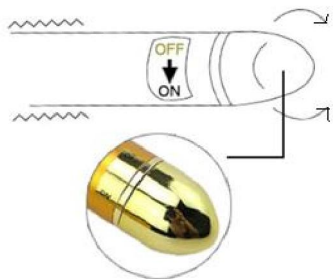

BALENIE OBSAHUJE:

1 x energetická
kozmetická pomôcka

1 x užívateľská príručka
1 x taška

ŠPECIFIKÁCIA VÝROBKU:

Materiál: kov
Farba: zlatá
Menovité napätie: DC 1,5 V
Frekvencia: 6000 otáčok za minútu

Napájanie: 1 AA batéria (nie je súčasťou balenia)
Vodotesný dizajn
Používajte na čelo, líca, krk, oblasť kľúčnych kostí, plecia, ramená, ruky a nohy.

1. Hlavica v tvare T
2. Rukoväť / priehradka na batériu
3. Otočný vypínač

SPÔSOB INŠTALÁCIE / VÝMENY BATÉRIE

1. Otočením proti smeru hodinových ručičiek snímte kryt spínača.

2. Vložte batériu (1 x AA), zatvorte kryt vypínača a otočením v smere hodinových ručičiek ho utiahnite späť na svoje miesto.

OBSLUHA VYPÍNAČA

ZAPNUTIE: zapnite prístroj otočením krytu spínača proti smeru hodinových ručičiek.

VYPNUTIE: prístroj vypnite otočením krytu spínača v smere hodinových ručičiek.

POKYNY:

1. Vyčistite si tvár a krk.
2. Naneste liftingové sérum alebo hydratačný krém.
3. Zapnite prístroj.
4. Pevne posúvajte hlavicu prístroja VFACE pohybom nahor a vedte ju z vnútornej do vonkajšej oblasti tváre.
5. Podržte nástroj v každej sekcii po dobu 5 sekúnd.