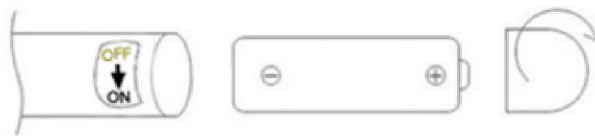

BALENIE OBSAHUJE:

1 x energetická
kozmetická pomôcka

1 x užívateľská príručka
1 x taška

ŠPECIFIKÁCIA VÝROBKU:

Materiál: kov
Farba: zlatá
Menovité napätie: DC 1,5 V
Frekvencia: 6000 otáčok za minútu

Napájanie: 1 AA batéria (nie je súčasťou balenia)
Vodotesný dizajn
Používajte na čelo, líca, krk, oblasť kľúčnych kostí, plecia, ramená, ruky a nohy.

1. Hlavica v tvare T
2. Rukoväť / priehradka na batériu
3. Otočný vypínač

SPÔSOB INŠTALÁCIE / VÝMENY BATÉRIE

1. Otočením proti smeru hodinových ručičiek snímte kryt spínača.

2. Vložte batériu (1 x AA), zatvorte kryt vypínača a otočením v smere hodinových ručičiek ho utiahnite späť na svoje miesto.

OBSLUHA VYPÍNAČA

ZAPNUTIE: zapnite prístroj otočením krytu spínača proti smeru hodinových ručičiek.

VYPNUTIE: prístroj vypnite otočením krytu spínača v smere hodinových ručičiek.

POKYNY:

1. Vyčistite si tvár a krk.
2. Naneste liftingové sérum alebo hydratačný krém.
3. Zapnite prístroj.
4. Pevne posúvajte hlavicu prístroja VFACE pohybom nahor a vedte ju z vnútornej do vonkajšej oblasti tváre.
5. Podržte nástroj v každej sekcii po dobu 5 sekúnd.