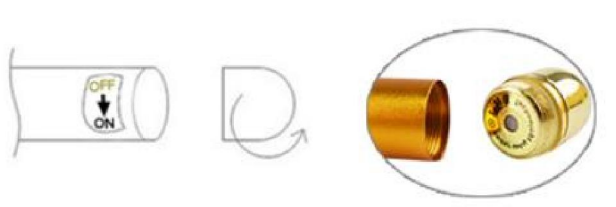

BALENIE OBSAHUJE:

1 x energetická
kozmetická pomôcka

1 x užívateľská príručka
1 x taška

ŠPECIFIKÁCIA VÝROBKU:

Materiál: kov
Farba: zlatá
Menovité napätie: DC 1,5 V
Frekvencia: 6000 otáčok za minútu

Napájanie: 1 AA batéria (nie je súčasťou balenia)
Vodotesný dizajn
Používajte na čelo, líca, krk, oblasť kľúčnych kostí, plecia, ramená, ruky a nohy.

1. Hlavica v tvare T
2. Rukoväť / priehradka na batériu
3. Otočný vypínač

SPÔSOB INŠTALÁCIE / VÝMENY BATÉRIE

1. Otočením proti smeru hodinových ručičiek snímte kryt spínača.

2. Vložte batériu (1 x AA), zatvorte kryt vypínača a otočením v smere hodinových ručičiek ho utiahnite späť na svoje miesto.

OBSLUHA VYPÍNAČA

ZAPNUTIE: zapnite prístroj otočením krytu spínača proti smeru hodinových ručičiek.

VYPNUTIE: prístroj vypnite otočením krytu spínača v smere hodinových ručičiek.

POKYNY:

1. Vyčistite si tvár a krk.
2. Naneste liftingové sérum alebo hydratačný krém.
3. Zapnite prístroj.
4. Pevne posúvajte hlavicu prístroja VFACE pohybom nahor a vedte ju z vnútornej do vonkajšej oblasti tváre.
5. Podržte nástroj v každej sekcii po dobu 5 sekúnd.