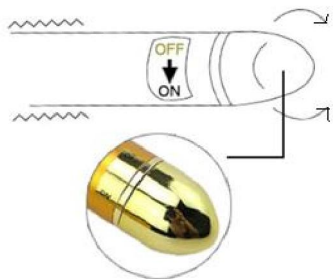

METODA UGRADNJE/ZAMJENE BATERIJE

1. Okrenite u smjeru kazaljke na satu da biste uklonili poklopac prekidača.

2. Umetnite bateriju (1 x AA), zatvorite poklopac prekidača i okrenite ga u smjeru kazaljke na satu da biste ga ponovno zategnuli.

RAD PREKIDAČA

UKLJUČIVANJE: okrenite poklopac prekidača u smjeru suprotnom od kazaljke na satu da biste uključili uređaj.

ISKLJUČIVANJE: okrenite poklopac prekidača u smjeru kazaljke na satu da biste isključili uređaj.