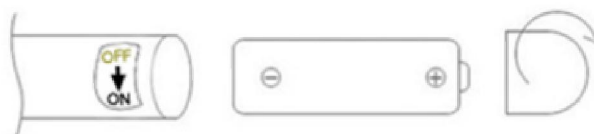

Frekvencija: 6000 okretaja u minuti

Napajanje: 1 x AA baterija (nije uključena)

Vodootporan dizajn

Koristite na čelu, obrazu, vratu, ključnoj kosti, ramenu, ruci, rukama i nogama.

1. Glava u obliku slova T
2. Ručka / odjeljak za baterije
3. Rotacijski prekidač za uključivanje/isključivanje

METODA UGRADNJE/ZAMJENE BATERIJE

1. Okrenite u smjeru kazaljke na satu da biste uklonili poklopac prekidača.

2. Umetnite bateriju (1 x AA), zatvorite poklopac prekidača i okrenite ga u smjeru kazaljke na satu da biste ga ponovno zategnuli.