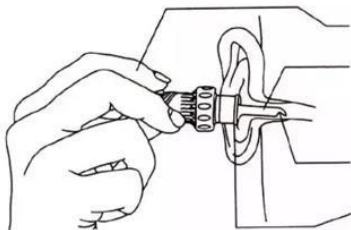

Διαστάσεις: Περίπου 11,5 X 5,5 X 3 cm

Κατάλληλο για παιδιά και ενήλικες

ΠΡΟΦΥΛΑΞΕΙΣ

- Όταν χρησιμοποιείται, μην αγγίζετε άλλα άτομα ή αντικείμενα, καθίστε σε ασφαλές μέρος.
- Όταν χρησιμοποιείται από παιδιά, η χρήση πρέπει να γίνεται από κηδεμόνα.
- Για την απομάκρυνση του υγρού κεριού, ελέγξτε εάν η αναρρόφηση και το φίλτρο είναι μπλοκαρισμένα.
- Εάν το τύμπανο έχει τραυματιστεί, μη χρησιμοποιήσετε το προϊόν.
- Εάν το αυτί πονάει ή έχει άλλους τραυματισμούς, χρησιμοποιήστε το αφού συμβουλευτείτε τους γιατρούς.
- Χρησιμοποιήστε αυτήν τη συσκευή μόνο για τον σκοπό για τον οποίο προορίζεται.

ΟΔΗΓΙΕΣ:

Σημείωση: Ενεργοποιήστε τη συσκευή, αφού ακούσετε τον ήχο περιστροφής, τοποθετήστε το αργά στο αυτί οριζόντια, με την κεφαλή αναρρόφησης να ευθυγραμμίζεται με τα αυτιά. Κατά την αφαίρεση κεριού από το αυτί υπάρχει απαλή δόνηση για να τραβήξει το κέρι του αυτιού, απορροφώντας γρήγορα τη βρομιά μέσα στο αυτί, στον κάδο βρομιάς της συσκευής. Επίσης, κάνει μασάζ στο αυτί σας.