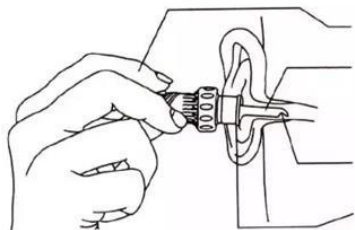

Забележка: Включете уреда, след като чуete звука на завъртане, бавно го поставете в ушите хоризонтално, като смукателната глава трябва да бъде изравнена с ухото. Машинката за почистване на ушна кал прави леки вибрации, които ще привлекат мръсотията и ще я съберат в контейнер. Процесът на почистване също така прави лек масаж на ухото.