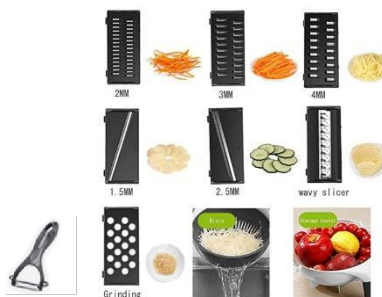

SORTEX

Picadora multifuncional de trituradora de vegetais e tigela com filtro

MANUAL DO UTILIZADOR

Obrigado por adquirir o nosso produto.

Perfeito para pessoas que desejam realizar várias tarefas na cozinha para economizar tempo! Como sabe, a maior parte do tempo gasto a cozinhar é apenas na preparação de todos os vegetais.

Este cortador de legumes multifuncional e tigela com filtro vem com recursos exclusivos, que permitem cortar e limpar todos os legumes numa tigela. Equipado com sete lâminas diferentes, este prático dispositivo de cozinha é um fatiador, ralador e triturador, tudo em um!

CONTEÚDO DA EMBALAGEM:

- 3× fatiador de juliana
- 2× fatiador reto
- 1× fatiador ondulado
- 1× ralador
- 1× descascador
- 1× protetor de mão
- 1× cesto de drenagem removível
- 1× recipiente para alimentos
- 1× manual do utilizador

ESPECIFICAÇÕES DO PRODUTO:

Material: Aço inoxidável + PP de qualidade alimentar

Funções: desfiar, fatiar, moer gengibre, cortar flores, lavar vegetais, descascar, girar e escorrer, também pode ser usado para armazenamento