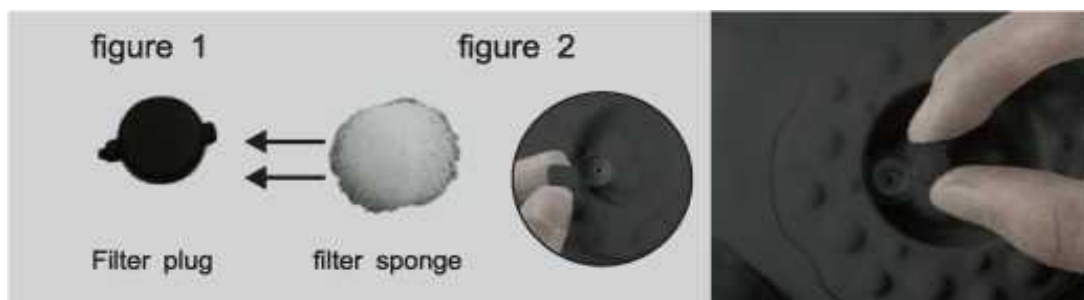

NOTĂ: Dispozitivul are o suprafață fierbinte. Trebuie să aveți grijă în timpul utilizării.

COMPONENTE:

- 1 Buton de pornire
- 2 Buton de încălzire
- 3 Buton pentru presiune negativă
- 4 Ecran LCD
- 5 Buton de temporizare

UTILIZARE

Notă:

★ Înainte de a utiliza aparatul, trebuie să puneți filtrul de bumbac în bușonul de filtrare (figura 1), apoi puneți bușonul de filtrare în orificiul de aspirare al instrumentului (figura 2). Acesta poate bloca în mod eficient pătrunderea uleiurilor esențial sau a produselor de masaj în aparat. Prin aceasta, prelungiți în mod eficient durata de viață a aparatului. (Înlocuiți filtrul de bumbac după fiecare utilizare, filtrul de bumbac se usucă la aer și poate fi reutilizat).

1. Aplicați o cantitate mică de ulei esențial pe pielea curată.

2. Asigurați-vă că aparatul este complet încărcat.
3. Apăsăți butonul de alimentare și se va aprinde indicatorul digital. În acest moment, puteți regla „încălzirea” și „presiunea negativă” în funcție de nevoile clientului.
4. Apăsăți butonul „Heat” (încălzire), temperatura poate fi reglată în trepte de la 1 la 9, cu cât este mai mare, cu atât mai mare este temperatura.
5. Apăsăți butonul „Negative Pressure” (presiune negativă), aceasta poate fi reglată în trepte de la 1 la 9. La fiecare creștere a treptei, presiunea negativă este mai mare.
6. După utilizarea instrumentului, apăsați butonul de alimentare din mijloc pentru a opri instrumentul, curățați-l și puneți-l într-un loc uscat.