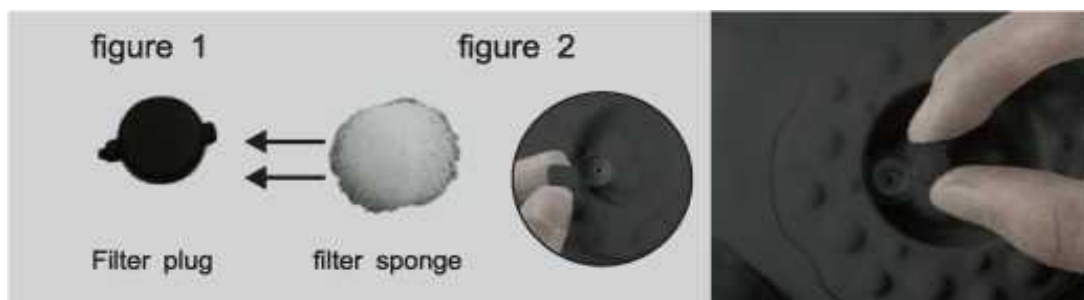

ΣΗΜΕΙΩΣΗ: Η συσκευή έχει καυτή επιφάνεια. Πρέπει να δίνεται προσοχή κατά τη χρήση.

ΕΞΑΡΤΗΜΑΤΑ:

- 1 Κουμπί λειτουργίας
- 2 Κουμπί θέρμανσης
- 3 Κουμπί αναρρόφησης
- 4 Οθόνη LCD
- 5 Κουμπί ώρας

ΧΡΗΣΗ

Σημείωση:

★ Πριν χρησιμοποιήσετε τη συσκευή, πρέπει να τοποθετήσετε το βαμβάκι φίλτρου στο βύσμα φίλτρου (Εικόνα 1) και, στη συνέχεια, να τοποθετήσετε το βύσμα φίλτρου στην οπή αναρρόφησης της συσκευής (Εικόνα 2). Μπορεί να μπλοκάρει αποτελεσματικά το αιθέριο έλαιο ή τα προϊόντα μασάζ απευθείας στο όργανο. Παρατείνει αποτελεσματικά τη διάρκεια ζωής του οργάνου. (Αντικαταστήστε το βαμβάκι του φίλτρου μετά από κάθε χρήση, το βαμβάκι του φίλτρου στεγνώνει στον αέρα και μπορεί να επαναχρησιμοποιηθεί).