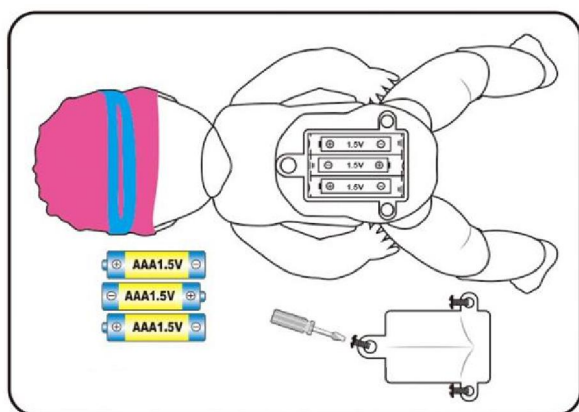

BUDDYSWIM

MANUALUL UTILIZATORULUI

PACHETUL CONȚINE:

1 x Păpușă rezistentă la apă

SPECIFICAȚII ȘI COMPONENTE:

- Material: ABS
- Brațe și picioare mobile
- Veți avea nevoie de baterii (3 x baterii AAA)

1 cap oscilant (dintr-o parte în cealaltă)

2 mână mobilă

3 mână mobilă

4 buton pornire

5 picior mobil comandat electronic

6 picior mobil comandat electronic

INSTRUCȚIUNI DE UTILIZARE

NECESITĂ 3 X BATERII AAA (NU SUNT INCLUSE)

- Bateriile care nu sunt reîncărcabile nu ar trebui să fie reîncărcate.
- Trebuie să utilizați numai același tip de baterie.
- Bateria trebuie să fie introdusă cu respectând polaritatea.
- Bateriile descărcate trebuie să fie scoase din compartimentul pentru baterii.
- Terminalele de alimentare electrică nu trebuie să fie scurtcircuitate.
- Nu folosiți baterii reîncărcabile pentru acest produs.
- Nu combinați baterii vechi și noi.
- Nu combinați bateriile alcaline (carbon, zinc) cu bateriile reîncărcabile (nichel, cadmiu).
- Scoateți bateriile atunci când produsul nu este utilizat.
- Păstrați aceste informații pentru consultări viitoare.

1. INSTALAȚI BATERIILE

Bateriile trebuie să fie instalate de către un adult. Iată cum:

1. Dați jos costumul păpușii.
2. Folosind o șurubelniță (nu este inclusă), scoateți șuruburile și capacul compartimentului pentru baterii.
3. Instalați trei (3) baterii alcaline AAA de 1,5 V (nu sunt incluse), asigurându-vă că polii (+) și (-) sunt orientați în direcția corectă, așa cum este indicat în interiorul compartimentului.
4. Puneți la loc capacul compartimentului și

strângeți bine șuruburile pentru a asigura o închidere etanșă.

5. Puneți la loc costumul păpușii.

Păpușa este acum gata de înot

NOTĂ IMPORTANTĂ PRIVIND INSTALAREA SAU ÎNLOCUIREA BATERIILOR

Dacă umezeala pătrunde în compartimentul pentru baterii, aceasta poate deteriora iremediabil păpușa. Asigurați-vă că: