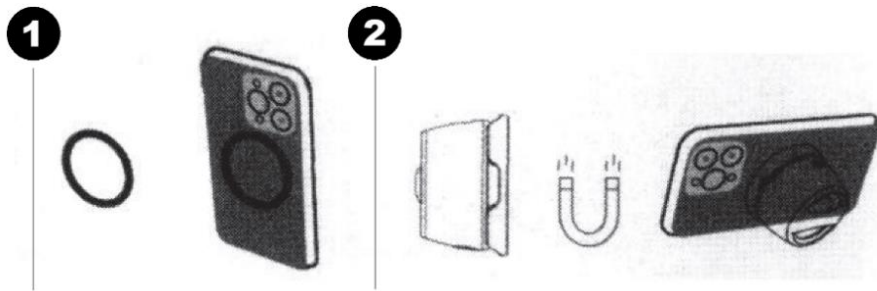

DK: SONICRA – BRUGERVEJLEDNING

Tak, fordi du har købt SONICRA.

Læs venligst denne brugervejledning omhyggeligt, før du bruger enheden, og gem den til fremtidig brug.

Specifikationer

- Model: G200
- Udgangseffekt: 5 W
- Input: DC 5 V / 500 mA
- Driverstørrelse: 40 mm
- Batterikapacitet: 3,7 V / 300 mAh (1,11 Wh)
- Bluetooth-rækkevidde: op til 10 m
- Mål: 57 × 36 mm
- Funktioner: Bluetooth, LED-belysning, magnetisk montering

Pakkens indhold

- 1 × MagBoom-højtaler
- 1 × USB Type-C-opladningskabel
- 1 × selvklæbende metaldisk
- 1 × brugervejledning

Produktoversigt

1. Magnetisk base
 2. Multifunktionsknap (Tænd/Sluk, Afspil/Pause, LED-kontrol)
 3. USB Type-C-opladningsport
-

Installationsvejledning

1. **Til MagSafe-kompatible iPhones eller covers:**
Juster blot G200-højtaleren, og fastgør den til MagSafe-ringen på din enhed.
2. **Til enheder, der ikke er MagSafe-kompatible (f.eks. Android):**
Fastgør den medfølgende selvklæbende metaldisk på bagsiden af din enhed. Tilslut derefter G200-højtaleren magnetisk til disken.

Bluetooth-forbindelse

1. Tryk og hold tænd/sluk-knappen nede i 3 sekunder for at tænde højtaleren.
2. LED-indikatoren begynder at blinke.
3. Søg efter "G200" på din telefon eller Bluetooth-aktiverede enhed.
4. Vælg den for at parre.
5. Der lyder en bekræftelsestone, når forbindelsen er oprettet.