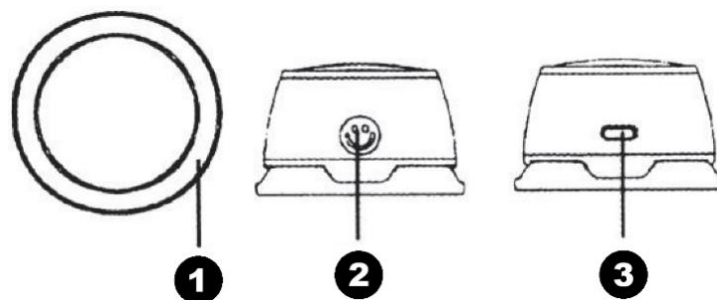

DK: SONICRA – BRUGERVEJLEDNING

Tak, fordi du har købt SONICRA.

Læs venligst denne brugervejledning omhyggeligt, før du bruger enheden, og gem den til fremtidig brug.

Specifikationer

- Model: G200
- Udgangseffekt: 5 W
- Input: DC 5 V / 500 mA
- Driverstørrelse: 40 mm
- Batterikapacitet: 3,7 V / 300 mAh (1,11 Wh)
- Bluetooth-rækkevidde: op til 10 m
- Mål: 57 × 36 mm
- Funktioner: Bluetooth, LED-belysning, magnetisk montering

Pakkens indhold

- 1 × MagBoom-højtaler
- 1 × USB Type-C-opladningskabel
- 1 × selvklæbende metaldisk
- 1 × brugervejledning

Produktoversigt

1. Magnetisk base
  2. Multifunktionsknap (Tænd/Sluk, Afspil/Pause, LED-kontrol)
  3. USB Type-C-opladningsport
2. ---