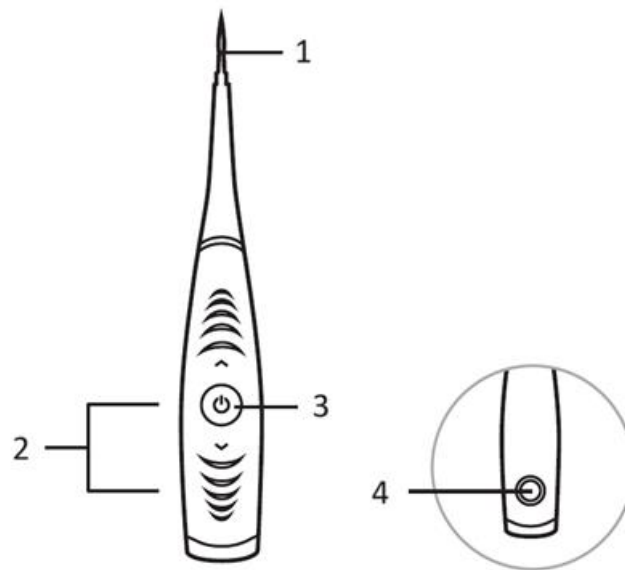

Декларация от производителя, че продуктът отговаря на изискванията на съответните директиви на ЕС.

LV: SMILY - LIETOTĀJA ROKASGRĀMATA

Produkta struktūra

1. Tīrītāja galviņa
2. +Klauvess/atslēga
3. ieslēgšanas/izslēgšanas poga
4. līdzstrāvas lādētājs