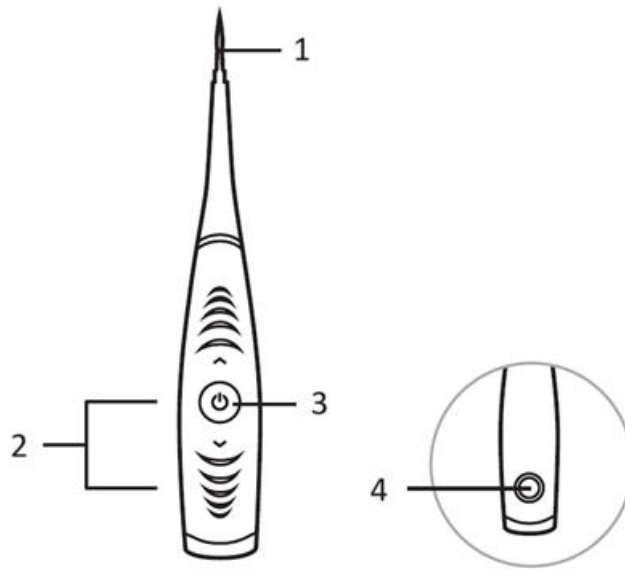

Ražotāja deklarācija, ka produkts atbilst attiecīgajām ES direktīvām.

LT: SMILY - VARTOTOJO VADOVAS

Produkto struktūra

- 1.valymo galvutė
- 2.+Key/key
- 3.jjungimo / išjungimo mygtukas
- 4.nuolatinės srovės įkroviklis