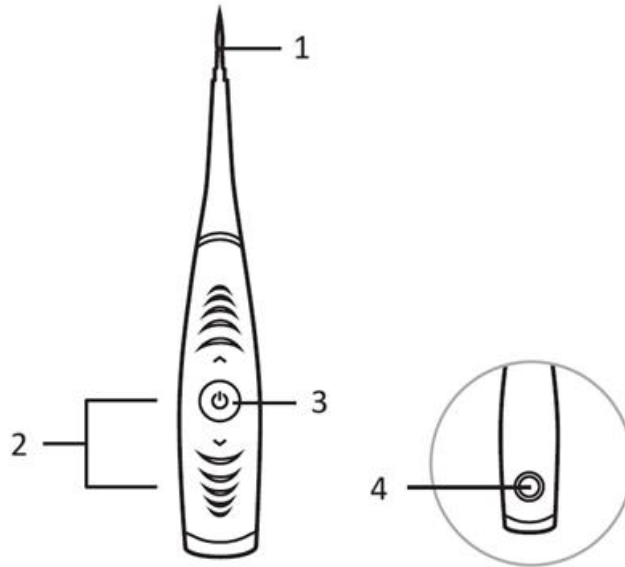

Izjava proizvođača da proizvod zadovoljava zahtjeve odgovarajućih direktiva EU.

IT: SMILY - MANUALE D'USO

Struttura del prodotto

1. Testina di pulizia
2. +Tasto/chave
3. Pulsante ON/OFF
4. Caricatore DC

Questo prodotto è piccolo e comodo da trasportare. Permette di pulire i denti a casa. Questo prodotto utilizza una testina di pulizia con la stessa struttura del dentista. È in grado di rimuovere efficacemente il tartaro dentale evidente e di avere un certo effetto pulente sulla placca dentale e sulle macchie dei denti.