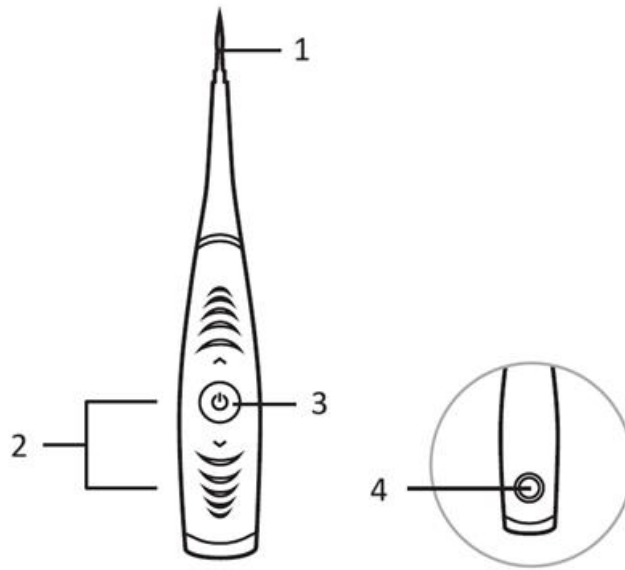

GR: SMILY - ΕΓΧΕΙΡΙΔΙΟ ΧΡΗΣΗΣ

Δομή προϊόντος

- 1.κεφαλή καθαρισμού
- 2.+κλειδί/κλειδί
- 3.Πλήκτρο ON/OFF
- 4.Φορτιστής DC

Αυτό το προϊόν έχει μικρό σχήμα και είναι βολικό για μεταφορά. Σας επιτρέπει να καθαρίζετε τα δόντια σας στο σπίτι. Αυτό το προϊόν χρησιμοποιεί μια κεφαλή καθαρισμού με την ίδια δομή με τον οδοντίατρο. Μπορεί να αφαιρέσει αποτελεσματικά την προφανή οδοντική πέτρα και να έχει επίσης συγκεκριμένο αποτέλεσμα καθαρισμού στην οδοντική πλάκα και τους λεκέδες των δοντιών.

Χαρακτηριστικά του προϊόντος

- -Επαγγελματική κεφαλή καθαρισμού από κράμα μετάλλων επαγγελματικής ποιότητας, αποτέλεσμα καθαρισμού πολύ ωραίο,
- -Πέντε ρυθμιζόμενες, κατάλληλες για διαφορετικές ανάγκες,
- -Ευφυής δόνηση υψηλής συχνότητας, αποτελεσματική αφαίρεση οδοντικής πέτρας κ.ο.κ,
- -Σχεδιασμός ολόκληρου του σώματος, όμορφος και γενναιόδωρος ,
- -Η μπαταρία είναι ανθεκτική και πρακτική.

Προειδοποιήσεις ασφαλείας

- -Μεταλλική κεφαλή του οδοντοκαθαριστή, δεν αντικαθίσταται
- -Μην τοποθετείτε τα προϊόντα σε άμεσο ηλιακό φως. Τοποθετήστε σε εσωτερικό περιβάλλον -10 C έως 40 C
- -Μην πλένετε ή μουλιάζετε το προϊόν για μεγάλο χρονικό διάστημα
- -Τα προϊόντα προορίζονται μόνο για ενήλικες. Παρακαλείστε να τα διατηρείτε ιδιοκτησία μετά τη χρήση, αποφύγετε την επαφή των παιδιών, ώστε να μην τραυματιστούν τα παιδιά από λάθος.
- -Το προϊόν περιέχει μπαταρίες. Μην τοποθετείτε τα προϊόντα σε φωτιά ή σε δοχείο υψηλής θερμοκρασίας για να αποφύγετε πυρκαγιά ή έκρηξη