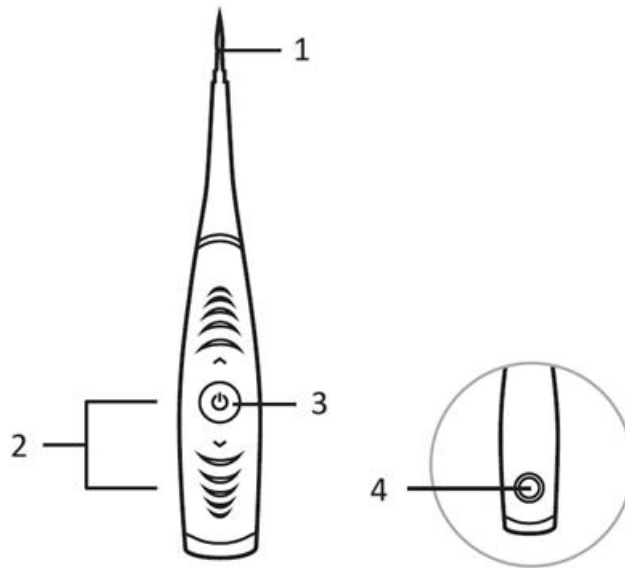

A gyártó nyilatkozata arról, hogy a termék megfelel az érvényes EU irányelveknek.

BG: SMILY - РЪКОВОДСТВО ЗА ПОТРЕБИТЕЛЯ

Структура на продукта

1. Почистваща глава
2. +Ключ/ключ
3. Бутон за включване/изключване
4. DC зарядно устройство