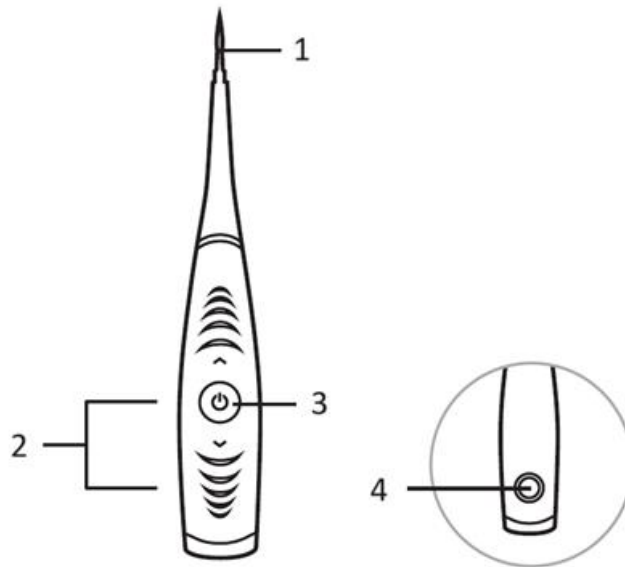

Izjava proizvajalca, da izdelek izpolnjuje zahteve ustreznih direktiv EU.

HR: SMILY – KORISNIČKI PRIRUČNIK

Struktura proizvoda

1. Čistač glave
2. +Tipka/-Tipka
3. Tipka UKLJUČENO/ISKLJUČENO
4. DC Punjač

Ovaj proizvod je malenog oblika i praktičan za nošenje. Omogućuje vam čišćenje zuba kod kuće. Proizvod koristi čistu glavu s istom strukturom kao zubar. Učinkovito može ukloniti očigledni zubni kamenac, a također ima određeni učinak čišćenja zubnog plaka i mrlja na zubima.