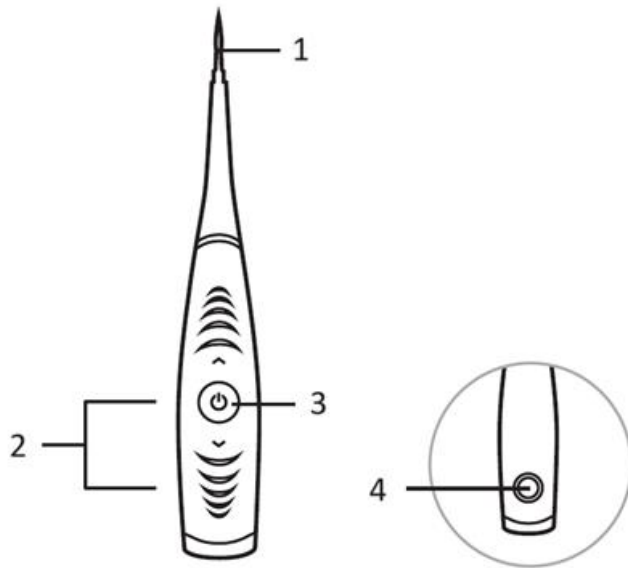

Oświadczenie producenta, że produkt spełnia wymagania odpowiednich dyrektyw UE.

HU: SMILY - FELHASZNÁLÓI KÉZIKÖNYV

A termék szerkezete

1. tisztítófej
- 2.+Key/kulcs
- 3.ON/OFF gomb
- 4.DC töltő

Ez a termék kis méretű és kényelmesen hordozható. Lehetővé teszi az otthoni fogmosást. Ez a termék a fogorvosával megegyező felépítésű tisztítófejet használ. Hatékonyan eltávolíthatja a nyilvánvaló fogköveket, és bizonyos tisztító hatással rendelkezik a fogkőre és a fogfoltokra is.