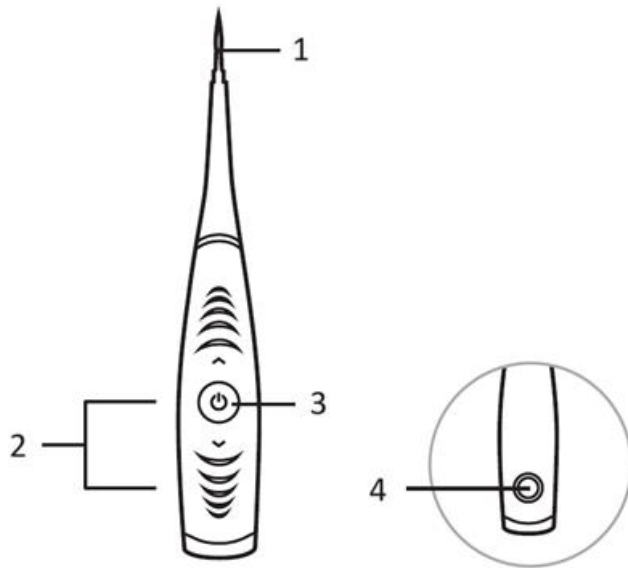

A declaration by the manufacturer that the product complies with the requirements of the applicable EU Directives.

SI: SMILY - UPORABNIŠKI PRIROČNIK

Struktura izdelka

1. Čistilna glava
2. Gumb +/Gumb -
3. gumb za vklop/izklop
4. Polnilec za enosmerni tok

Eine Erklärung des Herstellers, dass das Produkt den Anforderungen der geltenden EU-Richtlinien entspricht.

CZ: SMILY - UŽIVATELSKÁ PŘÍRUČKA

Struktura výrobku

- 1.Čistící hlava
- 2.+Klíč/klíč
- 3.Tlačítko ON/OFF
- 4.DC nabíječka