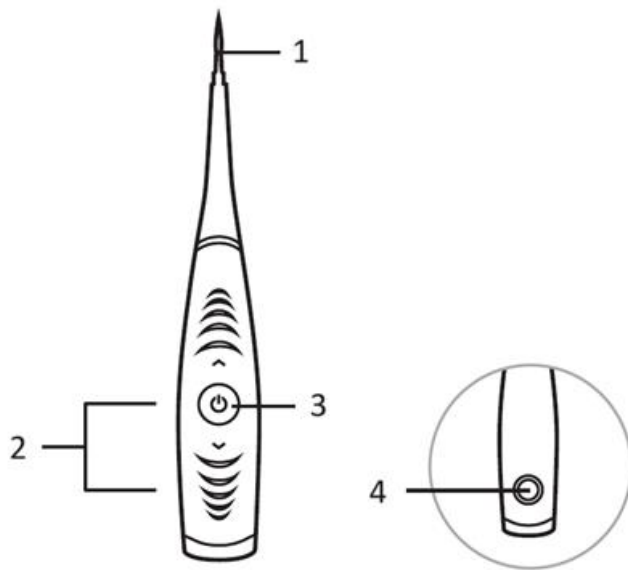

Prohlášení výrobce, že výrobek splňuje požadavky příslušných směrnic EU.

PL: SMILY - INSTRUKCJA OBSŁUGI

Struktura produktu

1. Głowica czyszcząca
2. +Key/-Key
3. Przycisk ON/OFF
4. Ładowarka DC

Ten produkt ma niewielki kształt i jest wygodny do przenoszenia. Umożliwia czyszczenie zębów w domu. Produkt wykorzystuje głowicę czyszczącą o takiej samej strukturze jak u dentysty. Może skutecznie usuwać oczywisty kamień nazębny, a także ma pewne działanie czyszczące na płytkę nazębną i przebarwienia zębów.