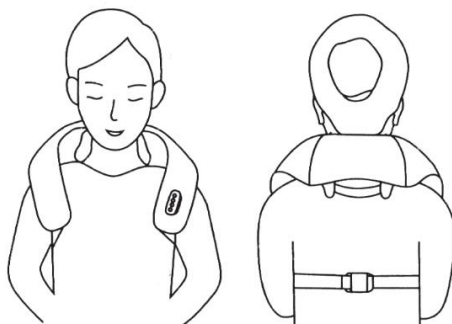

INSTRUCȚIUNI DE UTILIZARE

Înainte de utilizare:

1. Asigurați-vă că toate componentele produsului sunt intacte și nevătămate.
2. Apăsați și mențineți apăsat butonul de pornire timp de 2 secunde pentru a porni dispozitivul.

Selectarea unui Mod:

- Dispozitivul pornește în Mod 1 în mod implicit.
- Apăsați butonul Mod pentru a comuta între Mod 1, Mod 2 și Mod 3.

Ajustarea vitezei:

- Viteza implicită este Nivelul 2 la pornire.
- Apăsați butonul Viteză pentru a trece prin nivelurile disponibile în această secvență: Nivel 1 → Nivel 2 → Nivel 1 → Nivel 1 (se repetă).

Utilizarea funcției de încălzire:

- Funcția de încălzire este oprită în mod implicit.
- Apăsați butonul Căldură pentru a comuta între Căldură mare, Căldură scăzută și Oprit într-un ciclu.

Oprirea dispozitivului:

- Închidere automată: Dispozitivul se va opri automat după 10 minute de utilizare.
- Închidere manuală: Apăsați butonul de pornire pentru a opri dispozitivul.

INSTRUCȚIUNI DE ÎNCĂRCARE

1. Dispozitivul nu poate fi utilizat în timpul încărcării.
2. Conectați cablul de încărcare la portul de încărcare al dispozitivului.
3. Dacă dispozitivul este pornit în timpul încărcării, se va opri automat pentru siguranță.
4. Indicator de încărcare:
  - Lumină albă intermitentă – Se încarcă.
  - Lumină albă continuă – Încărcat complet.