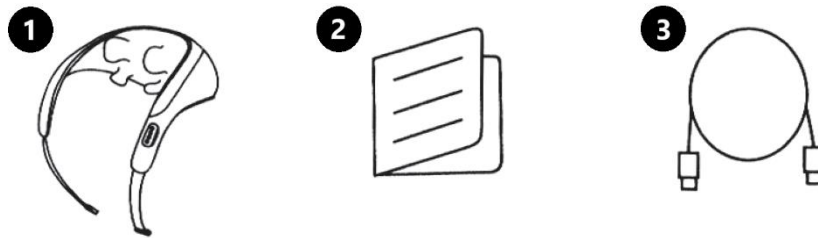

RO: RELAXORI – MANUAL DE UTILIZARE

INFORMAȚII DESPRE PRODUS

- Numele produsului: RELAXORI
- Tensiune nominală: 5V
- Putere nominală: 20W
- Standarde de conformitate: GB4706.1-2005, GB4706.10-2008
- Țara de origine: China

CONȚINUTUL PACHETULUI

1. Dispozitiv principal
2. Manual de utilizare
3. Cablu de încărcare

VIZUALIZARE PRODUSE ȘI COMENZI

1. Mânere
2. Capete de masaj
3. Panou de control

Funcțiile panoului de control

- A. Indicator al bateriei
- B. Buton de pornire (Apăsați și mențineți apăsat timp de 5 secunde pentru a porni/Opri dispozitivul)
- C. Buton Mod (Comutați între diferitele moduri de masaj)
- D. Buton Viteză (Reglarea intensității masajului)
- E. Buton Căldură (Activare/dezactivare funcția de încălzire)