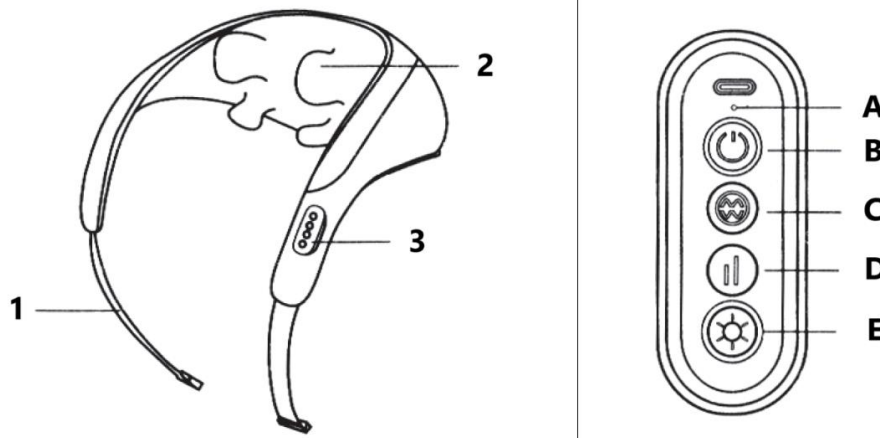

RO: RELAXORI – MANUAL DE UTILIZARE

INFORMAȚII DESPRE PRODUS

- Numele produsului: RELAXORI
- Tensiune nominală: 5V
- Putere nominală: 20W
- Standarde de conformitate: GB4706.1-2005, GB4706.10-2008
- Țara de origine: China

CONȚINUTUL PACHETULUI

1. Dispozitiv principal
2. Manual de utilizare
3. Cablu de încărcare

VIZUALIZARE PRODUSE ȘI COMENZI

1. Mânere
2. Capete de masaj
3. Panou de control

Funcțiile panoului de control

- A. Indicator al bateriei
- B. Buton de pornire (Apăsați și mențineți apăsat timp de 5 secunde pentru a porni/Opri dispozitivul)
- C. Buton Mod (Comutați între diferitele moduri de masaj)
- D. Buton Viteză (Reglarea intensității masajului)
- E. Buton Căldură (Activare/dezactivare funcția de încălzire)