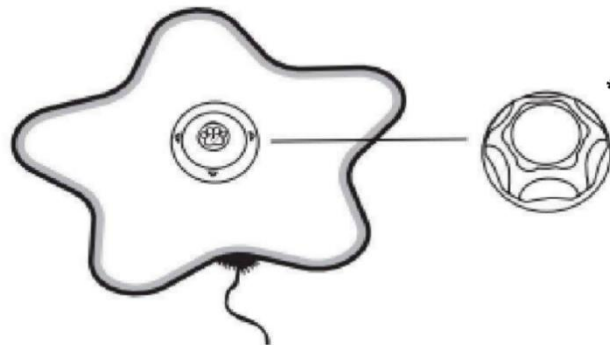

Za dostop do polnilnega priključka dvignite zaščitni pokrovček, ki se nahaja blizu gumba.

Pregled polnilnega priključka

1. Protective cover
2. Charging port

Stanje indikatorja polnjenja

- Nizka baterija: rdeča lučka hitro utripa

- Polnjenje: rdeča lučka sveti neprekinjeno
- Popolnoma napolnjeno: zelena lučka sveti

Čas polnjenja: približno 2.5 ure

NAVODILA ZA NAMESTITEV

Nastavek s peresom je zasnovan tako, da ga je mogoče odstraniti za čiščenje in zamenjavo.

- Za namestitev: vstavite palico s peresom v režo in zavrtite v smeri urinega kazalca, dokler ni varno pritrjena
- Za odstranitev: trdno povlecite, da jo odstranite

- Tkaninske komponente je mogoče po potrebi odstraniti za čiščenje