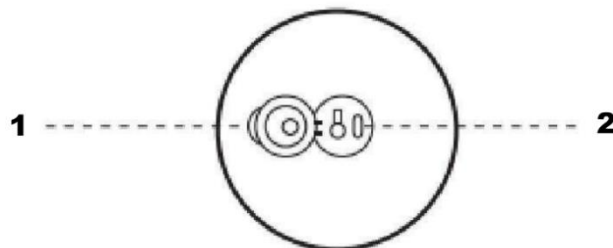

Za dostop do polnilnega priključka dvignite zaščitni pokrovček, ki se nahaja blizu gumba.

Pregled polnilnega priključka

1. Protective cover
2. Charging port

Stanje indikatorja polnjenja

- Nizka baterija: rdeča lučka hitro utripa