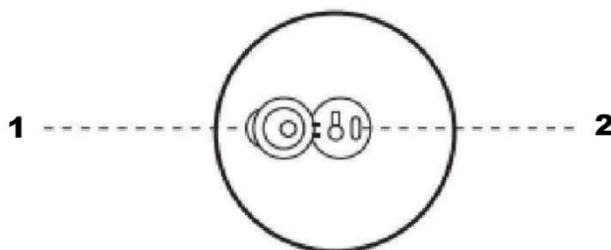

Aby uzyskać dostęp do portu ładowania, podnieś ochronną osłonę znajdującą się obok przycisku.

Opis portu ładowania

1. Osłona ochronna
2. Port ładowania

Status wskaźnika ładowania

- Niski poziom baterii: czerwone światło szybko miga