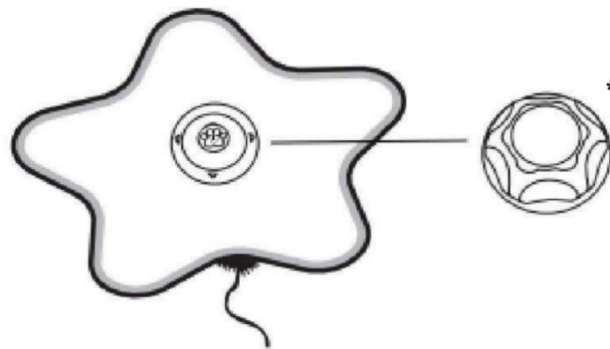

Om toegang te krijgen tot de oplaadpoort, tilt u het beschermkapje bij de knop op.

Overzicht oplaadpoort

1. Beschermkapje
2. Oplaadpoort

Status van de oplaadindicator

- Lage batterij: rood licht knippert snel

- Opladen: rood licht blijft continu branden
- Volledig opgeladen: groen licht blijft branden

Oplaadtijd: ongeveer 2.5 uur

INSTALLATIE-INSTRUCTIES

Het veeraccessoire is ontworpen om te worden verwijderd voor reiniging en vervanging.

- Installeren: steek het veerstokje in de sleuf en draai met de klok mee totdat het stevig vastzit
- Verwijderen: trek stevig om het los te maken

- Stoffen onderdelen kunnen indien nodig worden verwijderd voor reiniging