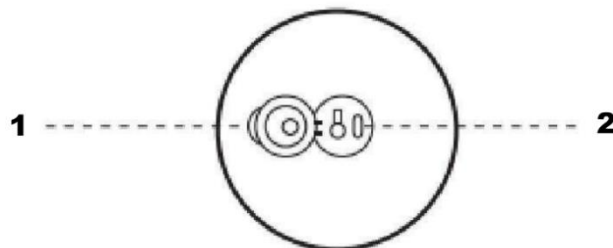

Om toegang te krijgen tot de oplaadpoort, tilt u het beschermkapje bij de knop op.

Overzicht oplaadpoort

1. Beschermkapje
2. Oplaadpoort

Status van de oplaadindicator

- Lage batterij: rood licht knippert snel