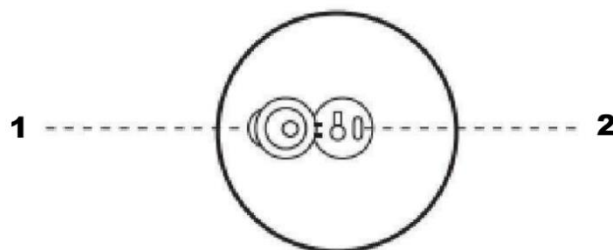

МК: МЕОУМАТИС – УПАТСТВО ЗА КОРИСТЕЊЕ

Интерактивна ловечка играчка Hide-and-Seek за мачки

СПЕЦИФИКАЦИИ НА ПРОИЗВОДОТ

1. Број на модел: PC-8
   - Батерија: 3.7V, 300mAh, 1.11Wh
   - Влезна моќност: 5V = 1A (USB)
   - Номинална моќност: 5W
2. ---

КАРАКТЕРИСТИКИ

1. Долг притисок (2 секунди) за вклучување/исклучување
   - Три интерактивни режими на игра
   - Вградени животински звучни ефекти (цврцорење на птици)
   - USB полнење
   - Интерактивно движење дизајнирано да ги стимулира природните ловечки инстинкти кај мачките
2. ---

УПАТСТВО ЗА ПОЛНЕЊЕ

За да го вклучите или исклучите уредот, притиснете и држете го копчето за вклучување 2 секунди.

Овој производ користи стандарден USB адаптер за полнење. Не поддржува USB-C PD (Power Delivery) брзи полначи ниту USB-C на USB-C кабли.

За пристап до приклучокот за полнење, подигнете го заштитниот капак што се наоѓа близу копчето.

Преглед на приклучокот за полнење

1. Заштитен капак
2. Приклучок за полнење