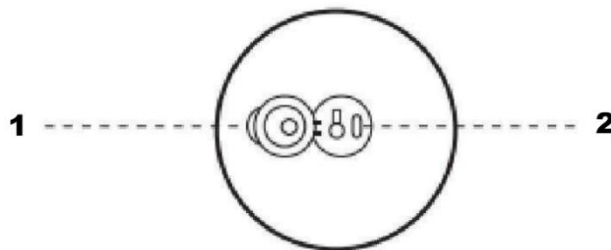

SQ: MEOWMATIC – MANUALI I PËRDORIMIT

Lodër interaktive gjuetie Hide-and-Seek për mace

SPECIFIKIMET E PRODUKTIT

1. Numri i modelit: PC-8
   - Bateria: 3.7V, 300mAh, 1.11Wh
   - Hyrja: 5V = 1A (USB)
   - Fuqia e vlerësuar: 5W
2. ---

KARAKTERISTIKAT

1. Shtypje e gjatë (2 sekonda) për ndezje/fikje
   - Tre mënyra interaktive loje
   - Efekte zanore të integruara (cicërimë zogjsh)
   - Karikim përmes USB
   - Lëvizje interaktive e dizajnuar për të stimuluar instinktet natyrore të gjuetisë tek macet
2. ---

UDHËZIME PËR KARIKIM

Për të ndezur ose fikur pajisjen, shtypni dhe mbani butonin për 2 sekonda.

Ky produkt përdor një adapter standard USB për karikim. Nuk mbështet karikues të shpejtë USB-C PD (Power Delivery) apo kablllo USB-C në USB-C.

Për të hyrë te porta e karikimit, ngrini kapakun mbrojtës që ndodhet pranë butonit.

Përmbledhje e portës së karikimit

1. Kapak mbrojtës
2. Porta e karikimit

Statusi i indikatorit të karikimit

- Bateri e ulët: drita e kuqe pulson shpejt