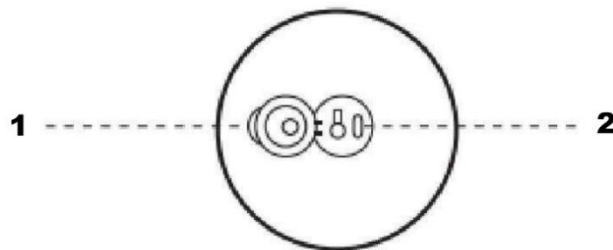

Norėdami pasiekti įkrovimo prievadą, pakelkite apsauginį dangtelį, esantį šalia mygtuko.

Įkrovimo prievado apžvalga

1. Apsauginis dangtelis
2. Įkrovimo prievadas

Įkrovimo indikatoriaus būseną

- Žemas baterijos lygis: raudona lemputė greitai mirksi