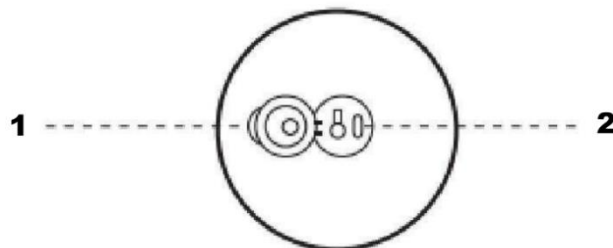

HU: MEOWMATIC – HASZNÁLATI ÚTMUTATÓ

Interaktív Hide-and-Seek vadászjáték macskáknak

TERMÉKSPECIFIKÁCIÓK

1. Modellszám: PC-8
   - Akkumulátor: 3.7V, 300mAh, 1.11Wh
   - Bemenet: 5V = 1A (USB)
   - Névleges teljesítmény: 5W
2. ---

JELLEMZŐK

1. Hosszú nyomás (2 másodperc) a be-/kikapcsoláshoz
   - Három interaktív játékmód
   - Beépített állathang-effektek (madáracsicscsergés)
   - USB-töltés
   - Interaktív mozgás, amely a macskák természetes vadászösztöneinek ösztönzésére lett tervezve
2. ---

TÖLTÉSI UTASÍTÁSOK

A készülék be- vagy kikapcsolásához nyomja meg és tartsa lenyomva a bekapcsológombot 2 másodpercig.

Ez a termék szabványos USB töltőadaptert használ. Nem támogatja az USB-C PD (Power Delivery) gyorsöltőket, sem az USB-C USB-C kábeleket.

A töltőport eléréséhez emelje fel a gomb közelében található védőfedelelet.

A töltőport áttekintése

1. Védőfedél
2. Töltőport