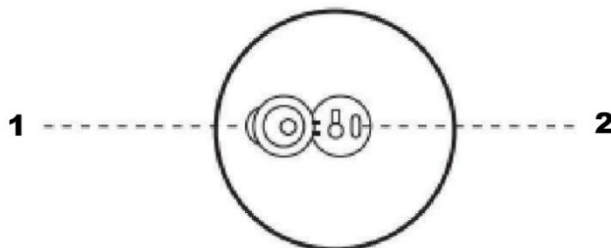

Για πρόσβαση στη θύρα φόρτισης, σηκώστε το προστατευτικό κάλυμμα που βρίσκεται κοντά στο κουμπί.

Επισκόπηση θύρας φόρτισης

1. Προστατευτικό κάλυμμα
2. Θύρα φόρτισης

Κατάσταση ένδειξης φόρτισης

- Χαμηλή μπαταρία: το κόκκινο φως αναβοσβήνει γρήγορα
- Φόρτιση: το κόκκινο φως παραμένει συνεχώς αναμμένο
- Πλήρως φορτισμένο: το πράσινο φως παραμένει αναμμένο