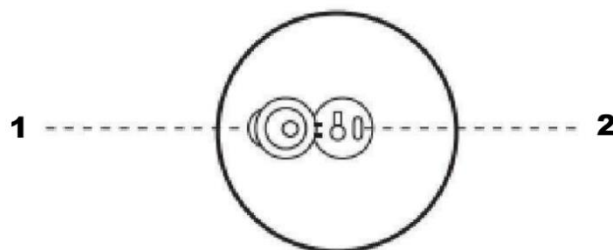

Pour accéder au port de charge, soulevez le couvercle de protection situé près du bouton.

Aperçu du port de charge

1. Couvercle de protection
2. Port de charge

État de l'indicateur de charge

- Batterie faible : le voyant rouge clignote rapidement
- En charge : le voyant rouge reste allumé en continu
- Charge complète : le voyant vert reste allumé