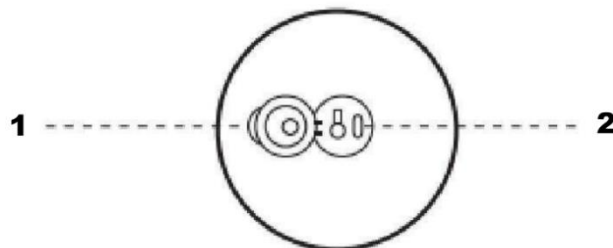

BG: МЕОУМАТИС – РЪКОВОДСТВО ЗА ПОТРЕБИТЕЛЯ

Интерактивна ловна играчка Hide-and-Seek за котки

СПЕЦИФИКАЦИИ НА ПРОДУКТА

1. Номер на модел: PC-8
   - Батерия: 3.7V, 300mAh, 1.11Wh
   - Вход: 5V = 1A (USB)
   - Номинална мощност: 5W
2. ---

ХАРАКТЕРИСТИКИ

1. Продължително натискане (2 секунди) за включване/изключване
   - Три интерактивни режима на игра
   - Вградени животински звукови ефекти (чуруликане на птици)
   - USB зареждане
   - Интерактивно движение, създадено да стимулира естествените ловни инстинкти на котките
2. ---

ИНСТРУКЦИИ ЗА ЗАРЕЖДАНЕ

За да включите или изключите устройството, натиснете и задръжте бутона за хранване за 2 секунди.

Този продукт използва стандартен USB адаптер за зареждане. Не поддържа USB-C PD (Power Delivery) бързи зарядни устройства или USB-C към USB-C кабели.

За достъп до порта за зареждане повдигнете защитния капак, разположен близо до бутона.

Преглед на порта за зареждане

1. Защитен капак
2. Порт за зареждане