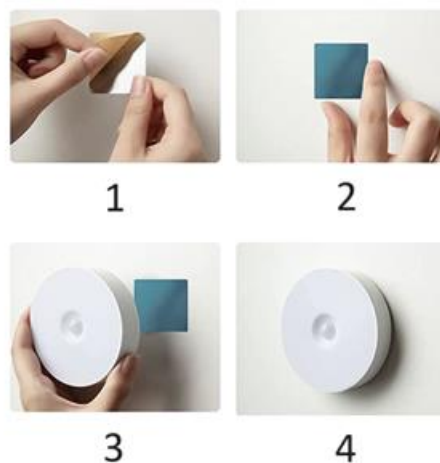

SK: LUMISIGN - POUŽÍVATEĽSKÁ PRÍRUČKA

Popis produktu: Bezdrôtové LED nočné svetlo so snímačom pohybu

- **Materiál:** Materiál: ABS plast
- **Napájací zdroj:** Napájanie: USB nabíjanie so zabudovanou batériou
- **Menovitý výkon:** 0,6 W
- **Menovité napätie:** 5 V
- **Snímacia vzdialenosť: 5 V:** 3-6 metrov
- **Veľkosť výrobku:** 86 x 86 x 18 mm
- **Teplota farieb: 18,6 mm:** Teplá biela

Návod na použitie:

1. **Jednoduchá inštalácia:** Je vhodné do spální, skrín, na schody, do slnečných miestností, na plošiny a do iných priestorov, ktoré potrebujú dodatočné osvetlenie.
2. **Automatická prevádzka:** V jasnom prostredí zostáva svetlo v pohotovostnom režime. V noci sa aktivuje, keď sa osoba nachádza vo vzdialenosti 3-6 metrov, a vypne sa 25 sekúnd po jej odchode.
3. **Nabíjanie batérie:** Vstavaná lítiová batéria sa nabíja cez port USB. Červené svetlo indikuje nabíjanie a po úplnom nabití sa vypne.
4. **Možnosti montáže:** Magnetická základňa umožňuje pripevnenie na železné povrchy. Na iné povrchy môžete prípadne použiť priloženú kovovú fóliu 3M s lepiacou podložkou.