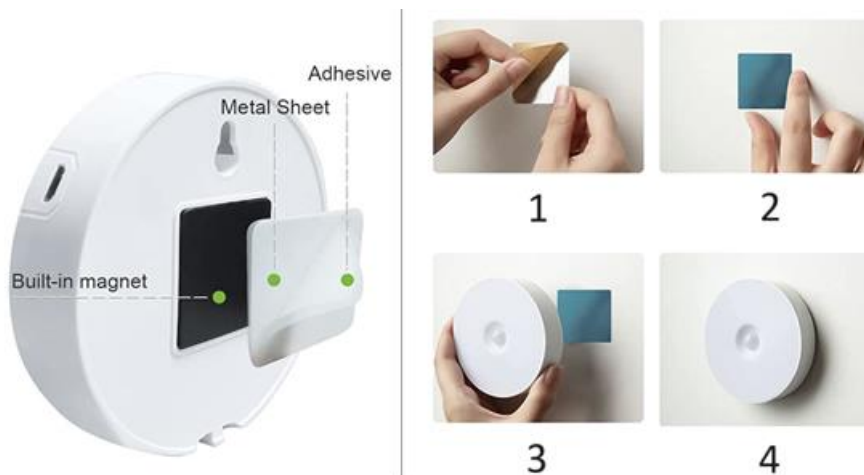

Névleges teljesítmény: 0,6W

Névleges feszültség: 5V

Érzékelési távolság: <3-6m

Termék mérete: 86x86x18mm

Színhőmérséklet: Szín: Meleg fehér

Használati utasítás:

1. A termék nem igényel vezetékét, és könnyen telepíthető. széles körben használható hálósobákban, szekrényekben, szekrényekben, lépcsőkben, napfényben Világítást igénylő terekben, például peronokon és kocsikban.
2. Ha a környezet világos, az éjszakai fény automatikusan belép a dor mant állapotba, és éjszaka, amikor egy személy belép a 3-6 méteres letapogatási területre A tartományban az éjszakai fény automatikusan bekapcsolja a fényt, amikor érzékeli az emberi testhőmérsékletet, és kikapcsolja a fényt, miután a személy 25 másodpercig távozik.
3. Beépített kiváló minőségű lithiu m akkumulátor, a piros fény töltéskor világít, és a piros fény kialszik, ha teljesen feltöltött, mobiltelefon-töltőhöz vagy akkumulátor Brain USB-porthoz csatlakoztatható töltéshez.
4. A termék alapját mágneses lemezzel rögzítik, amely közvetlenül a vasaló felületére adszorbeálható, vagy a hozzá illő négyes vasaló használható A lemez (3M ragasztóval) bármilyen felületre adszorbeálható.