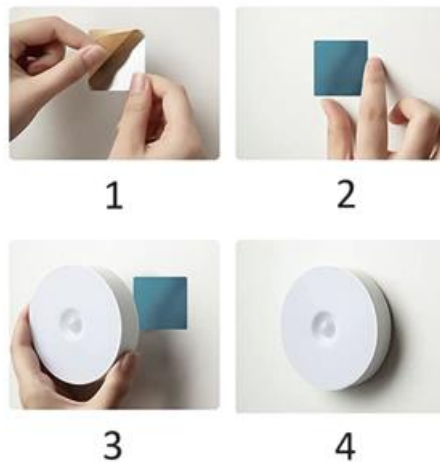

Upute za korištenje:

1. Proizvod ne zahtijeva instalaciju žica i jednostavan je za postavljanje. Može se široko koristiti u spavaćim sobama, ormarima, kabinama, stubištima, te sunčanim prostorima s potrebama za osvjetljenjem, poput platformi i vagona.
2. Ako je okolina svijetla, noćna svjetiljka će automatski preći u stanje mirovanja. Noću, kada osoba uđe u područje skeniranja od 3 do 6 metara unutar domene, noćna svjetiljka će se automatski upaliti kada detektira temperaturu ljudskog tijela, i ugasiti nakon što osoba napusti područje nakon 25 sekundi.
3. Ugrađena je visokokvalitetna litij-ionska baterija. Crveno svjetlo svijetli tijekom punjenja, a gasi se kada je potpuno napunjena. Može se povezati s punjačem mobilnog telefona ili USB priključkom baterijskog mozga za punjenje.
4. Baza proizvoda je opremljena magnetskim listom, koji se može direktno pribiti na željeznu površinu, ili se može koristiti odgovarajući četverostruki željezni list (s 3M ljepilom) koji se može pribiti na bilo koju površinu.