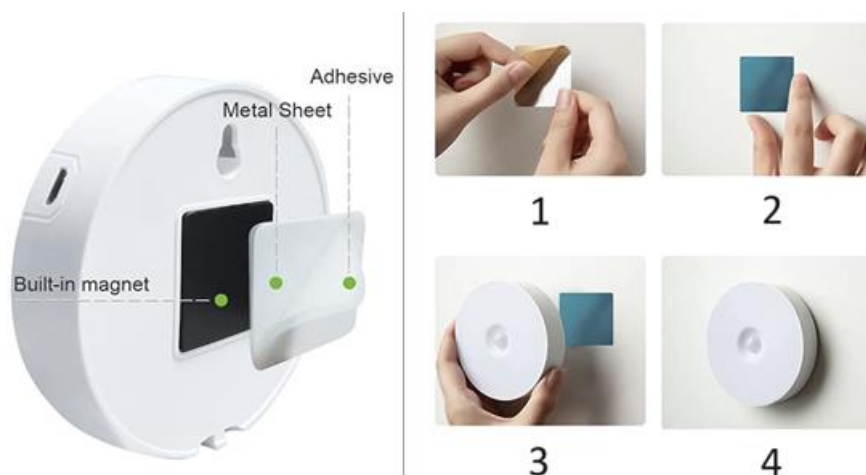

Produktbeschreibung

Drahtloses LED-Nachtlicht mit Bewegungssensor

Material: ABS-Kunststoff

Stromversorgung: USB-Aufladung mit eingebauter Batterie

Nennleistung: 0,6W

Nennspannung: 5V

Erfassungsbereich: <3-6m

Produktgröße: 86x86x18mm

Farbtemperatur: Warmweiß

Gebrauchsanweisung:

1. Das Produkt muss nicht verkabelt werden und ist einfach zu installieren. Es kann in Schlafzimmern, Kleiderschränken, Schränken, Treppen, Sonnenräumen und Räumen mit Beleuchtungsbedarf wie Bahnsteigen und Waggons verwendet werden.

2. Wenn die Umgebung hell ist, wird das Nachtlicht automatisch in den dormant Zustand, und in der Nacht, wenn eine Person den Scan-Bereich von 3 bis 6 Metern in der Domäne betritt, wird das Nachtlicht automatisch das Licht einschalten, wenn es die menschliche Körpertemperatur erkennt, und schaltet das Licht aus, nachdem die Person für 25 Sekunden verlässt.

3. Eingebauter hochwertiger Lithium-Akku, das rote Licht leuchtet beim Aufladen, und das rote Licht ist aus, wenn es voll aufgeladen ist, es kann zum Aufladen an ein Handy-Ladegerät oder einen Battery Brain USB-Anschluss angeschlossen werden.

4. Die Produktbasis ist mit einem magnetischen Blatt, das direkt auf der Oberfläche des Bügeleisens adsorbiert werden kann, oder das passende Vierfach-Bügeleisen kann verwendet werden. Das Blatt (mit 3M Klebstoff) ist auf jeder Oberfläche adsorbiert.

ANLEITUNGEN ZUR RECYCLING UND ENTSORGUNG:

Dieses Label bedeutet, dass das Produkt nicht wie üblicher Haushaltsmüll in der gesamten EU entsorgt werden darf. Um mögliche Schäden an der Umwelt oder der menschlichen Gesundheit durch unkontrollierte Abfallentsorgung zu verhindern. Recyceln Sie verantwortungsbewusst, um die nachhaltige Nutzung von Materialressourcen zu fördern. Wenn Sie ein gebrauchtes Gerät zurückgeben möchten, verwenden Sie das Abgabesystem oder wenden Sie sich an den Händler, bei dem Sie das Produkt gekauft haben. Der Händler kann das Produkt umweltfreundlich recyceln.

Eine Erklärung des Herstellers, dass das Produkt den Anforderungen der geltenden EU-Richtlinien entspricht.