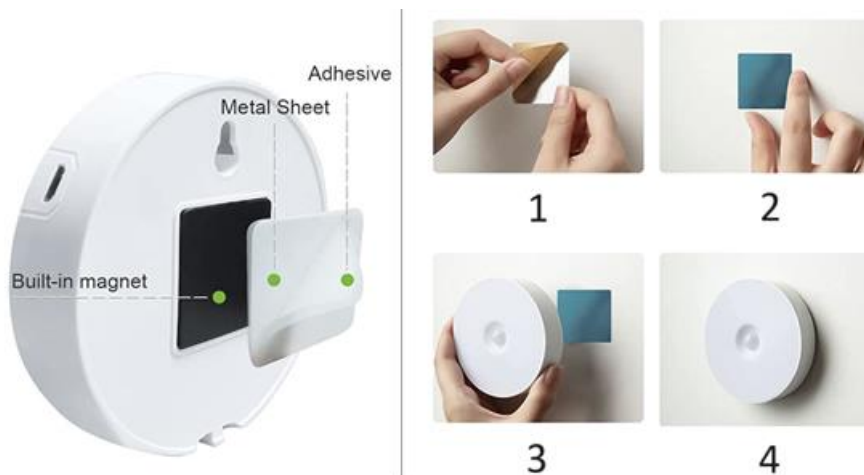

Περιγραφή προϊόντος

Ασύρματο φως νύχτας LED με αισθητήρα κίνησης

Υλικό: Ανοιχτό φωτεινό φως με φωτεινή ένδειξη: Πλαστικό ABS

Παροχή ρεύματος: Φόρτιση μέσω USB με ενσωματωμένη μπαταρία

Ονομαστική ισχύς: 0.6W

Ονομαστική τάση: 5V

Απόσταση ανίχνευσης: <3-6m

Μέγεθος προϊόντος: 86x86x18mm

Θερμοκρασία χρώματος: Χρώμα θερμοκρασίας: Θερμό λευκό

Οδηγίες χρήσης:

1. Μπορεί να χρησιμοποιηθεί ευρέως σε κρεβατοκάμαρες, ντουλάπες, ντουλάπια, σκάλες, ήλιο Χώροι με απαιτήσεις φωτισμού, όπως πλατφόρμες και βαγόνια.
2. Εάν το περιβάλλον είναι φωτεινό, το νυχτερινό φως θα εισέλθει αυτόματα στην κατάσταση do not want, και τη νύχτα όταν ένα άτομο εισέρχεται στην περιοχή σάρωσης 3 έως 6 μέτρων Στον τομέα, το νυχτερινό φως θα ανάψει αυτόματα το φως όταν ανιχνεύσει τη θερμοκρασία του ανθρώπινου σώματος και θα σβήσει το φως μετά την αποχώρηση του ατόμου για 25 δευτερόλεπτα.
3. Ενσωματωμένη μπαταρία λιθίου υψηλής ποιότητας, το κόκκινο φως ανάβει κατά τη φόρτιση και το κόκκινο φως σβήνει όταν είναι πλήρως φορτισμένο, μπορεί να συνδεθεί σε φορτιστή κινητού τηλεφώνου ή σε θύρα USB μπαταρίας Brain για φόρτιση.
4. Η βάση του προϊόντος συνδέεται με ένα μαγνητικό φύλλο, το οποίο μπορεί να προσροφηθεί απευθείας στην επιφάνεια του σιδήρου ή μπορεί να χρησιμοποιηθεί το αντίστοιχο τετραπλό σίδηρο Το φύλλο (με κόλλα 3M) προσροφάται σε οποιαδήποτε επιφάνεια.

ΟΔΗΓΙΕΣ ΓΙΑ ΑΝΑΚΥΚΛΩΣΗ ΚΑΙ ΑΠΟΡΡΙΨΗ:

Αυτή η ετικέτα σημαίνει ότι το προϊόν δεν πρέπει να απορρίπτεται ως συνηθισμένα οικιακά απορρίμματα σε ολόκληρη την ΕΕ. Για την πρόληψη πιθανών ζημιών στο περιβάλλον ή την ανθρώπινη υγεία από μη ελεγχόμενη απόρριψη αποβλήτων. Ανακυκλώστε υπεύθυνα για την προώθηση της βιώσιμης χρήσης των υλικών πόρων. Εάν θέλετε να επιστρέψετε ένα χρησιμοποιημένο προϊόν, χρησιμοποιήστε το σύστημα παράδοσης και συλλογής ή επικοινωνήστε με τον λιανοπωλητή από τον οποίο αγοράσατε το προϊόν. Ο λιανοπωλητής μπορεί να δεχτεί το προϊόν για οικολογική ανακύκλωση.

Δήλωση του κατασκευαστή ότι το προϊόν συμμορφώνεται με τις απαιτήσεις των ισχύουσων οδηγιών της ΕΕ.