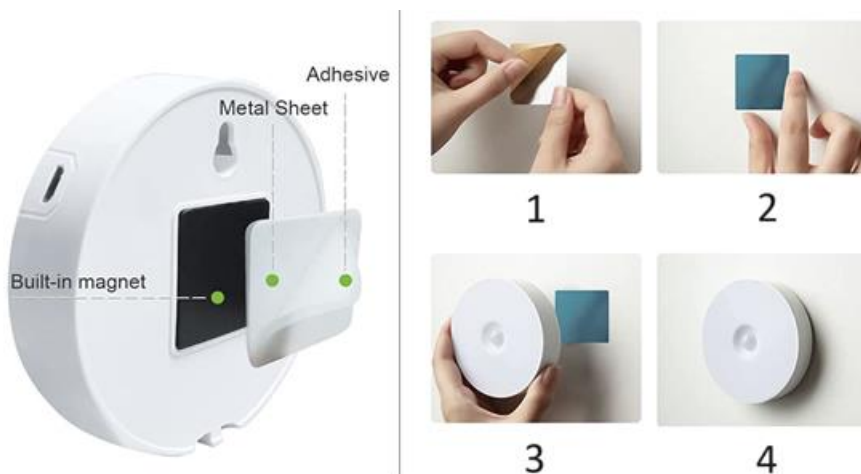

EE: LUMISIGN - KASUTUSJUHEND

Toote kirjeldus: Juhtmeta liikumisanduriga LED-öövalgustus

- **Materjal:** ABS plastist
- **Toiteallikas:** USB laadimine sisseehitatud akuga
- **Nimivõimsus:** 0,6W
- **Nimipinge:** 5V
- **Tundmiskaugus:** 3-6 meetrit
- **Toote suurus:** 86 x 86 x 18 mm
- **Värvitemperatuur:** Soe valge

Kasutusjuhend:

1. **Lihne paigaldus:** Valgusti on juhtmeta ja seda on lihtne paigaldada, sobib magamistubadesse, kappidesse, treppidesse, päikesetubadesse, platvormidele ja muudesse kohtadesse, mis vajavad lisavalgustust.
2. **Automaatne töö:** Heledates keskkondades jääb valgus ooterežiimile. Öösel lülitub see sisse, kui inimene on 3-6 meetri kaugusel, lülitub välja 25 sekundit pärast tema lahkumist.
3. **Aku laadimine:** Sisseehitatud liitiumaku laeb USB-pordi kaudu. Punane tuli näitab laadimist ja lülitub välja, kui aku on täielikult laetud.
4. **Paigaldusvõimalused:** Magnetiline alus võimaldab kinnitamist raudpindadele. Teise võimalusena võite kasutada kaasasolevat 3M liimiga kaetud metallplaati muude pindade jaoks.