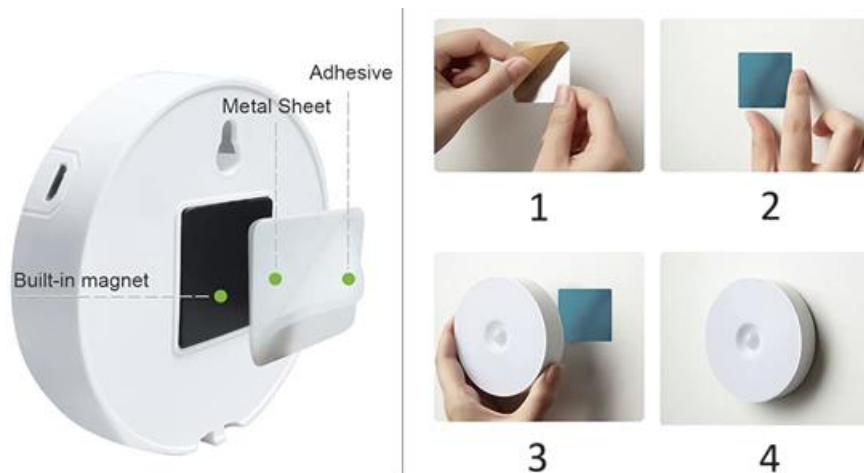

NL: LUMISIGN - GEBRUIKERSHANDLEIDING

Product Beschrijving: Draadloos LED-nachtlampje met bewegingssensor

- **Materiaal:** ABS kunststof
- **Stroomvoorziening:** Opladen via USB met ingebouwde batterij
- **Nominaal vermogen:** 0.6W
- **Nominale spanning:** 5V
- **Het ontdekken van Afstand:** 3-6 meter
- **Productgrootte:** 86 x 86 x 18 mm
- **Kleurtemperatuur:** Warm wit

Gebruiksaanwijzing:

1. **Eenvoudige installatie:** De lamp is snoerloos en eenvoudig te installeren, geschikt voor slaapkamers, kasten, trappen, serres, platforms en andere ruimtes die extra verlichting nodig hebben.
2. **Automatische werking:** In lichte omgevingen blijft de lamp in stand-by. s Nachts wordt het geactiveerd wanneer een persoon zich binnen 3-6 meter bevindt en gaat het 25 seconden na vertrek weer uit.
3. **Batterij opladen:** De ingebouwde lithiumbatterij wordt opgeladen via de USB-poort. Een rood lampje geeft aan dat de batterij wordt opgeladen en gaat uit als hij volledig is opgeladen.
4. **Montagemogelijkheden:** De magnetische basis maakt bevestiging aan ijzeren oppervlakken mogelijk. Je kunt ook de meegeleverde metalen plaat met 3M-kleeflaag gebruiken voor andere oppervlakken.