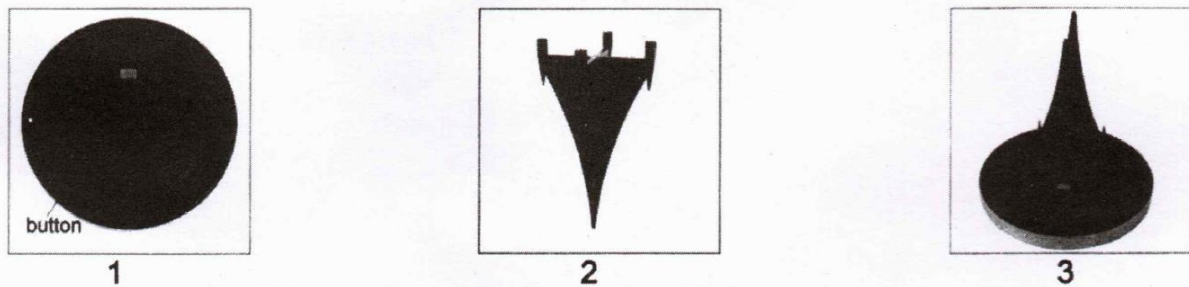

LT: LUMIGARD - NAUDOTOJO INSTRUKCIJOS

Instrukcijos taikomos kiekvienai šviesai. Atidžiai laikykitės instrukcijų.

GAMINIO TURINYS

- Saulės lemputės (apverstos aukštyn kojomis. nugara į viršų)
- Skelti žemės kuolai (trumpi)
- Aštriabriaunis žemės kuolas (ilgas)

SURINKIMAS IR NAUDOJIMAS

1. Vieną kartą paspauskite mygtuką, kad įjungtumėte šviesą.
2. Sulygiuokite 2 dalijamo įžeminimo kuolo kaiščius su 2 skylėmis saulės šviesos lempos galinėje pusėje ir tvirtai įstumkite dalijamą įžeminimo kuolą į saulės šviesos lemputę.
3. 2 aštriojo galo įžeminimo kuolo kaiščius sulygiuokite su likusiomis 2 skylutėmis saulės lemputės galinėje pusėje. Įstumkite aštriojo galo įžeminimo kuolą per padalinto įžeminimo kuolo lizdą į saulės lemputę.
4. Apverskite saulės žibintą taip, kad jo saulės kolektoriaus pusė būtų nukreipta į viršų.
5. Savo sode raskite minkštą žemę, kurioje saulės baterija galėtų gauti tiesioginių saulės spindulių.
6. Įstatykite sujungtus žemės kuolus į dirvą, kad pritvirtintumėte šviestuvą.
7. Saulės lempa automatiškai įsijungia sutemus ir išsijungia auštant.

Pastaba: jei gaminio ilgesnį laiką nenaudosite, patraukite jį į viršų, dar kartą paspauskite mygtuką, kad išjungtumėte gaminį, išardykite jį ir laikykite.

KIEKVIENO ŽIBINTO SPECIFIKACIJOS

- Medžiaga: PP, PC, nerūdijantis plienas
- Dydis: 11,5 (skersmuo) x 13,5 (aukštis) cm
- Šviesos šaltinis: 8 x LED šviesos diodų lopus
- Akumulatorius: 1x AA NI-MH, 600 mAh