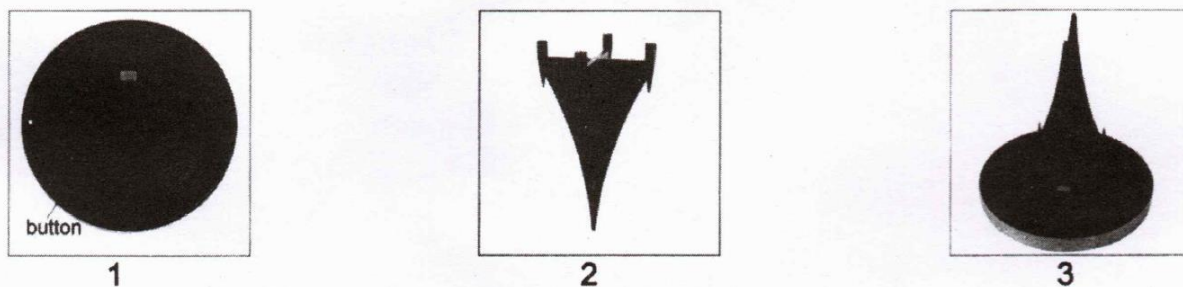

LV: LUMIGARD - LIETOŠANAS INSTRUKCIJA

Norādījumi attiecas uz katru gaismu. Rūpīgi ievērojiet norādījumus.

PRODUKTA SATURS

- Saules baterijas (otrādi. to aizmugurējā puse vērsta uz augšu)
- Sadalīti zemes mieti (īsi)
- Zemes mieti ar asu galu (garie)

MONTĀŽA UN LIETOŠANA

1. Nospiediet pogu vienu reizi, lai aktivizētu gaismu.
2. Saskaņojiet sadalītā zemējuma mieta 2 tapas ar 2 caurumiem saules gaismas aizmugurē un pēc tam stingri piespiediet sadalīto zemējuma mietu pie saules gaismas.
3. Saskaņojiet asā gala zemējuma mieta 2 tapas ar atlikušajiem 2 caurumiem saules gaismas aizmugurē. Iebīdīdīet asā gala zemējuma mietu caur šķeltā zemējuma mieta spraugu uz saules gaismas.
4. Pagrieziet saules gaismu tā, lai tās saules paneļa puse būtu vērsta uz augšu.
5. Dārzā atrodiet mīkstu augsni, kur saules baterijas panelis var saņemt tiešu saules gaismu.
6. Ievietojiet apvienotos zemes mietiņus augsnē, lai nostiprinātu gaismu.
7. Saules gaisma automātiski ieslēdzas krēslā un izslēdzas rītausmā.

Piezīme: ja izstrādājumu ilgstoši neizmantosiet, izvelciet to uz augšu, vēlreiz nospiediet pogu, lai to deaktivizētu, izjauciet to un pēc tam uzglabājiet.

KATRAS LAMPAS SPECIFIKĀCIJAS

- Materiāls: Materiāls: PP, PC, nerūsējošais tērauds
- Izmērs: 11,5 (dia.) x 13,5 (augstums) cm
- Gaismas avots: 8 x LED gaismas lāpstiņas.
- Baterija: 1x AA NI-MH, 600 mAh