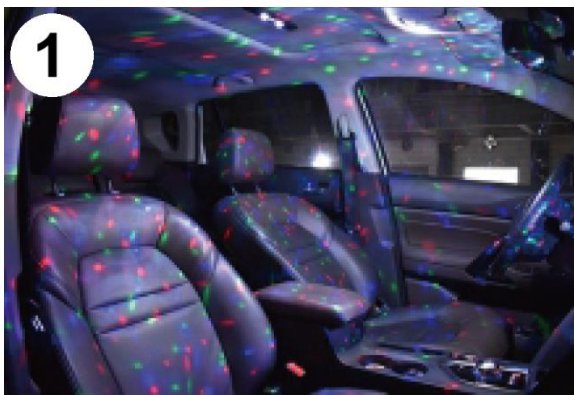

PREHĽAD REŽIMOV

- Režim dýchania: Svetlo sa postupne zosilňuje a zoslabuje, čím vytvára jemný pulzujúci efekt podobný dýchaniu.
- Sedemfarebný cyklus: Svetlo nepretržite prechádza medzi siedmimi rôznymi farbami.
- Režim reagujúci na zvuk: Svetlo bliká v rytme detegovaného zvuku alebo hudby. Pri absencii zvuku sa prepne na pomalé blikanie.
- Režim aktivovaný zvukom (ticho = vypnuté): Svetlo sa aktivuje iba pri detekcii zvuku; bez zvuku zostáva vypnuté.
- Režim blikania: Teplé svetlo a hviezdne efekty fungujú súčasne a blikajú v rytme zvuku.

ZOBRAZENIE EFEKTOV

1. Osvetlenie vo vozidle
2. Vnútorné osvetlenie

POKYNY NA RECYKLÁCIU A LIKVIDÁCIU:

Toto označenie znamená, že výrobok nemožno likvidovať ako iný domový odpad v celej EÚ. Aby sa zabránilo možnému poškodeniu životného prostredia alebo ľudského zdravia v dôsledku nekontrolovanej likvidácie odpadu. Recyklujte zodpovedne, aby ste podporili udržateľné využívanie materiálových zdrojov. Ak chcete použité zariadenie vrátiť, využite systém odovzdávania a zberu alebo sa obráťte na predajcu, u ktorého ste výrobok kúpili. Predajca môže výrobok prijať na ekologicky bezpečnú recykláciu.

Vyhlasenie výrobcu, že výrobok spĺňa požiadavky platných smerníc EÚ.