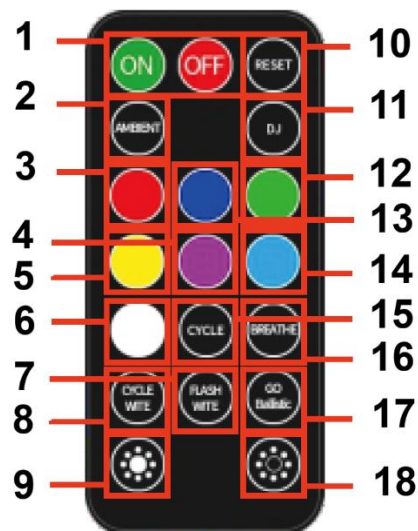

PARAMETRE ZARIADENIA

- Model: A16 / D88
 - Čistá hmotnosť: 0,058 kg
 - Výkon: 3 W
 - Materiál: PVC kryt
 - Vstupné napätie: DC 5 V, 1 A
 - Batéria zariadenia: 3,7 V, 300 mAh, 1,11 Wh
 - Batéria diaľkového ovládača: Li-Mn CR2025, 3 V, 150 mAh
 - Rozmery produktu: 222 × 32 × 22 mm
 - Farby svetelného zdroja: červená, modrá, zelená, žltá, fialová, biela, ľadovo modrá
-

PREHĽAD PRODUKTU

1. USB nabíjací port
2. Vypínač zapnutia/vypnutia
3. Režim teplého svetla
4. Režim hviezdneho svetla
5. Tlačidlo prepínania režimu

Poradie režimov:

- Biele svetlo / teplé osvetlenie
- TEPLÉ svetlo s viacfarebným cyklom
- Hviezdny režim s ovládaním zvuku
- Hviezdny režim bez senzora svetla/zvuku
- Vysoko intenzívny režim reagujúci na zvuk (blikanie)

FUNKCIE DIAĽKOVÉHO OVLÁDAČA

1. Zapnutie (Power ON)
 2. Ambientný režim
 3. Červená
 4. Ružová / fialová
 5. Žltá
 6. Biela
 7. Blikanie (biele)
 8. Cyklus bielej
 9. Zvýšenie jasů
 10. Reset
 11. Hviezdny režim
 12. Zelená
 13. Modrá
 14. Ľadovo modrá
 15. Cyklus farieb
 16. Režim dýchania
 17. Dynamický / stroboskopický režim
 18. Zníženie jasů
-

PREHĽAD REŽIMOV

- Režim dýchania: Svetlo sa postupne zosilňuje a zoslabuje, čím vytvára jemný pulzujúci efekt podobný dýchaniu.
- Sedemfarebný cyklus: Svetlo nepretržite prechádza medzi siedmimi rôznymi farbami.
- Režim reagujúci na zvuk: Svetlo bliká v rytme detegovaného zvuku alebo hudby. Pri absencii zvuku sa prepne na pomalé blikanie.
- Režim aktivovaný zvukom (ticho = vypnuté): Svetlo sa aktivuje iba pri detekcii zvuku; bez zvuku zostáva vypnuté.
- Režim blikania: Teplé svetlo a hviezdne efekty fungujú súčasne a blikajú v rytme zvuku.