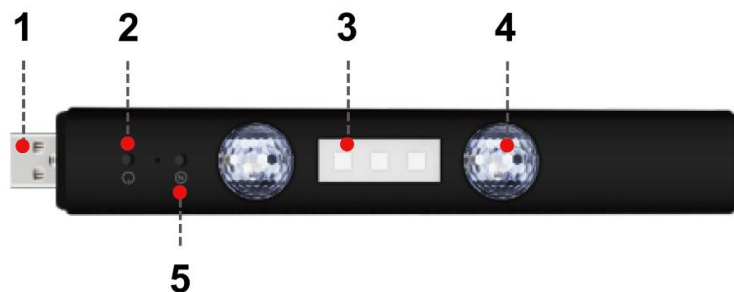

SK: LUMEZIN – POUŽÍVATEĽSKÁ PRÍRUČKA

Rytmické a ambientné svetelné zariadenie

POPIS PRODUKTU

Ambientné svetelné zariadenie ponúka živé a vizuálne atraktívne LED osvetlenie, ktoré vytvára dynamické a atmosférické prostredie. Ponúka viacero režimov osvetlenia vrátane teplého svetla, viacfarebných prechodov a hviezdnych efektov.

Keď zariadenie deteguje hudbu alebo zvuk, automaticky aktivuje dynamický režim reagujúci na zvuk. Čím rýchlejší je rytmus, tým intenzívnejší je efekt blikania, čím vytvára pôsobivý vizuálny zážitok.

Vhodné na použitie v: domácnostiach, na pódiumoch, večierkoch, narodeninách a v interiéroch vozidiel.

PARAMETRE ZARIADENIA

- Model: A16 / D88
 - Čistá hmotnosť: 0,058 kg
 - Výkon: 3 W
 - Materiál: PVC kryt
 - Vstupné napätie: DC 5 V, 1 A
 - Batéria zariadenia: 3,7 V, 300 mAh, 1,11 Wh
 - Batéria diaľkového ovládača: Li-Mn CR2025, 3 V, 150 mAh
 - Rozmery produktu: 222 × 32 × 22 mm
 - Farby svetelného zdroja: červená, modrá, zelená, žltá, fialová, biela, ľadovo modrá
-

PREHĽAD PRODUKTU

1. USB nabíjací port
2. Vypínač zapnutia/vypnutia
3. Režim teplého svetla
4. Režim hviezdneho svetla
5. Tlačidlo prepínania režimu

Poradie režimov:

- Biele svetlo / teplé osvetlenie
- TEPLÉ svetlo s viacfarebným cyklom
- Hviezdny režim s ovládaním zvuku
- Hviezdny režim bez senzora svetla/zvuku
- Vysoko intenzívny režim reagujúci na zvuk (blikanie)