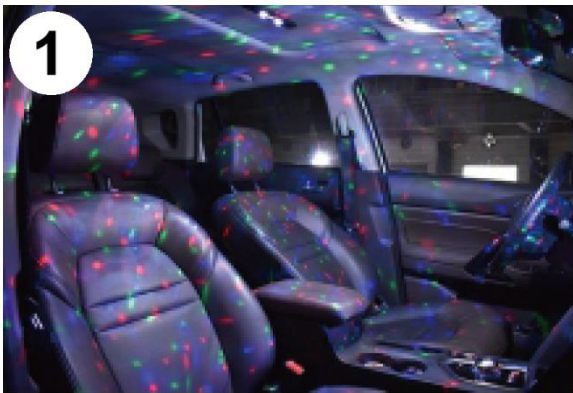

PREGLED NAČINOV

- Dihajoči način: Svetloba postopoma prehaja iz svetle v temno in obratno, kar ustvarja mehak pulzirajoč učinek, podoben dihanju.
- Sedembarvni cikel: Svetloba neprekinjeno prehaja skozi sedem različnih barv.
- Način odziva na zvok: Svetloba utripa v ritmu zaznanega zvoka ali glasbe. Če ni zvoka, preklopi na počasno utripanje.
- Način aktivacije z zvokom (tišina = izklop): Svetloba se aktivira samo ob zaznavi zvoka; brez zvoka ostane izklopljena.
- Način utripanja: Topla svetloba in zvezdni učinki delujejo hkrati ter utripajo v ritmu zvoka.

PRIKAZ UČINKOV

1. Osvetlitev v vozilu
2. Notranja osvetlitev

NAVODILA ZA RECIKLIRANJE IN ODLAGANJE:

Ta oznaka pomeni, da izdelka ni dovoljeno odvreči med gospodinske odpadke po vsej EU. Da bi preprečili potencialno škodo okolju ali človeškemu zdravju zaradi nekontroliranega odlaganja odpadkov. Reciklirajte odgovorno za spodbujanje trajnostne rabe materialnih virov. Če želite vrniti uporabljen izdelek, uporabite sistem za oddajo in zbiranje, ali pa stopite v stik z trgovcem, pri katerem ste izdelek kupili. Trgovina lahko sprejme izdelek za okolju prijazno recikliranje.

Izjava proizvajalca, da izdelek izpolnjuje zahteve ustreznih direktiv EU.