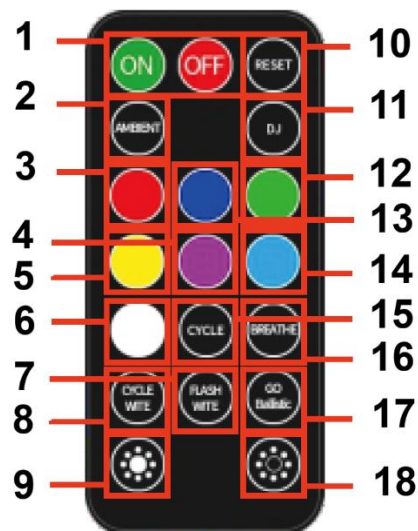

### PARAMETRI NAPRAVE

- Model: A16 / D88
  - Neto teža: 0,058 kg
  - Moč: 3 W
  - Material: PVC ohišje
  - Vhodna napetost: DC 5 V, 1 A
  - Baterija naprave: 3,7 V, 300 mAh, 1,11 Wh
  - Baterija daljinskega upravljalnika: Li-Mn CR2025, 3 V, 150 mAh
  - Velikost izdelka: 222 × 32 × 22 mm
  - Barve svetlobnega vira: rdeča, modra, zelena, rumena, vijolična, bela, ledeno modra
- 

### PREGLED IZDELKA

1. USB polnilni priključek
2. Stikalo za vklop/izklop
3. Način tople svetlobe
4. Način zvezdne svetlobe
5. Gumb za preklop načina

### Zaporedje načinov:

- Bela svetloba / topla osvetlitev
- TOPLA svetloba z večbarvnim kroženjem
- Zvezdni način z nadzorom zvoka
- Zvezdni način brez senzorja svetlobe/zvoka
- Visoko intenzivni način odziva na zvok (utripanje)

### FUNKCIJE DALJINSKEGA UPRAVLJANJA

1. Vklop (Power ON)
  2. Ambientalni način
  3. Rdeča
  4. Roza / vijolična
  5. Rumena
  6. Bela
  7. Utripanje (belo)
  8. Kroženje bele barve
  9. Povečanje svetlosti
  10. Ponastavitev
  11. Zvezdni način
  12. Zelena
  13. Modra
  14. Ledeno modra
  15. Kroženje barv
  16. Dihajoči način
  17. Dinamični / stroboskopski način
  18. Zmanjšanje svetlosti
-