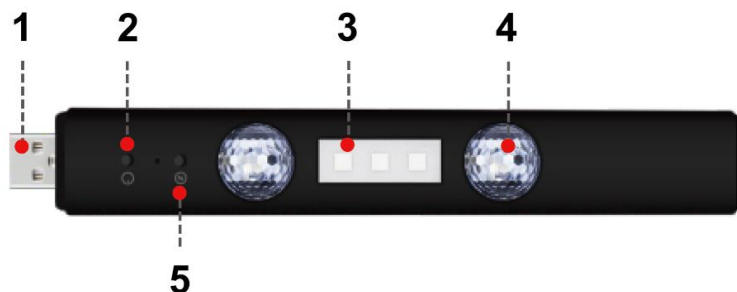

SI: LUMEZIN – UPORABNIŠKI PRIROČNIK

Ritem in ambientalna svetlobna naprava

OPIS IZDELKA

Ambientalna svetlobna naprava ponuja živahno in vizualno privlačno LED osvetlitev, ki ustvarja dinamično in atmosfersko okolje. Na voljo je več načinov osvetlitve, vključno s toplo svetlobo, večbarvnimi prehodi in zvezdnimi učinki.

Ko naprava zazna glasbo ali zvok, samodejno aktivira dinamični način, ki se odziva na zvok. Hitrejši kot je ritem, intenzivnejši je utripajoči učinek, kar ustvarja poglobljeno vizualno izkušnjo.

Primerno za uporabo v: domačem okolju, na odrih, zabavah, rojstnih dnevih in v notranjosti avtomobilov.

PARAMETRI NAPRAVE

1. Model: A16 / D88
   - Neto teža: 0,058 kg
   - Moč: 3 W
   - Material: PVC ohišje
   - Vhodna napetost: DC 5 V, 1 A
   - Baterija naprave: 3,7 V, 300 mAh, 1,11 Wh
   - Baterija daljinskega upravljalnika: Li-Mn CR2025, 3 V, 150 mAh
   - Velikost izdelka: 222 × 32 × 22 mm
   - Barve svetlobnega vira: rdeča, modra, zelena, rumena, vijolična, bela, ledeno modra
2. ---

PREGLED IZDELKA

1. USB polnilni priključek
2. Stikalo za vklop/izklop
3. Način tople svetlobe
4. Način zvezdne svetlobe
5. Gumb za preklop načina