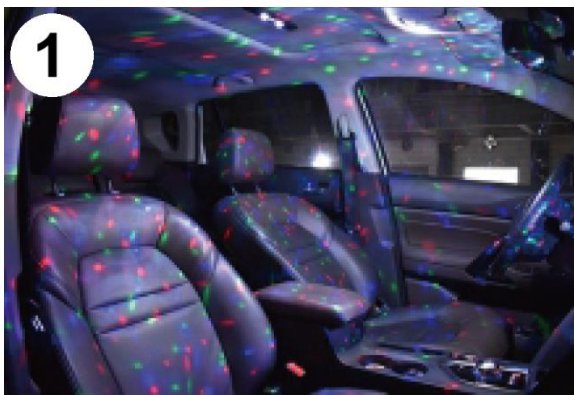

PREGLED REŽIMA

- Režim disanja: Svetlo postepeno prelazi iz svetlog u tamno i obrnuto, stvarajući blag pulsirajući efekat sličan disanju.
- Sedmobojni ciklus: Svetlo neprekidno prelazi kroz sedam različitih boja.
- Režim reakcije na zvuk: Svetlo treperi u ritmu detektovanog zvuka ili muzike. Ako nema zvuka, prelazi na sporo treperenje.
- Režim aktivacije zvukom (tišina = isključeno): Svetlo se aktivira samo kada se detektuje zvuk; bez zvuka ostaje isključeno.
- Režim treperenja: Toplo svetlo i zvezdani efekti rade istovremeno i trepere u ritmu zvuka.

PRIKAZ EFEKATA

1. Osvetljenje u vozilu
2. Unutrašnje osvetljenje

UPUTSTVO ZA RECIKLAŽU I ODLAGANJE:

Ova oznaka znači da se proizvod ne sme odlagati kao ostali kućni otpad u Evropskoj uniji. Da biste sprečili potencijalnu štetu po životnu sredinu ili zdravlje ljudi usled nekontrolisanog odlaganja otpada, reciklirajte odgovorno kako biste podržali održivo korišćenje materijalnih resursa.

Ako želite da vratite korišćeni uređaj, koristite sistem za odlaganje i prikupljanje otpada ili kontaktirajte prodavca od koga ste kupili proizvod. Prodavac može prihvatiti proizvod radi reciklaže na ekološki bezbedan način.

Izjava proizvođača da je proizvod u skladu sa zahtevima važećih direktiva Evropske unije.