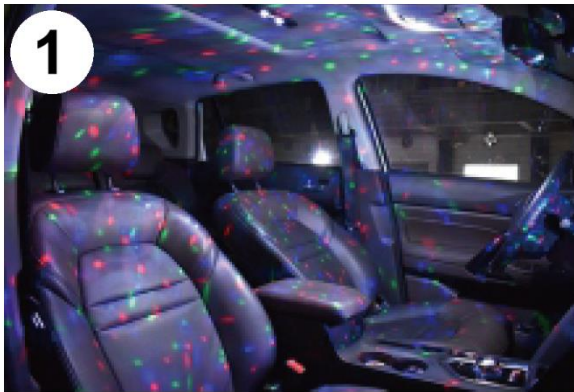

ПРЕГЛЕД РЕЖИМА

- Режим дисања: Светло постепено прелази из светлог у тамно и обрнуто, стварајући благ пулсирајући ефекат сличан дисању.
- Седмобојни циклус: Светло непрекидно прелази кроз седам различитих боја.
- Режим реакције на звук: Светло трепери у ритму детектованог звука или музике. Ако нема звука, прелази на споро треперење.
- Режим активације звуком (тишина = искључено): Светло се активира само када се детектује звук; без звука остаје искључено.
- Режим треперења: Топло светло и звездани ефекти раде истовремено и трепере у ритму звука.

ПРИКАЗ ЕФЕКТА

1. Осветљење у возилу
2. Унутрашње осветљење

УПУТСТВО ЗА РЕЦИКЛАЖУ И ОДЛАГАЊЕ:

Ова ознака значи да се производ не сме одлагати као остали кућни отпад у Европској унији. Да бисте спречили потенцијалну штету по животну средину или здравље људи услед неконтролисаног одлагања отпада, рециклирајте одговорно како бисте подржали одрживо коришћење материјалних ресурса. Ако желите да вратите коришћени уређај, користите систем за одлагање и прикупљање отпада или контактирајте продавца од кога сте купили производ. Продавац може прихватити производ ради рециклирања на еколошки безбедан начин.

Изјава произвођача да је производ у складу са захтевима важећих директива Европске уније