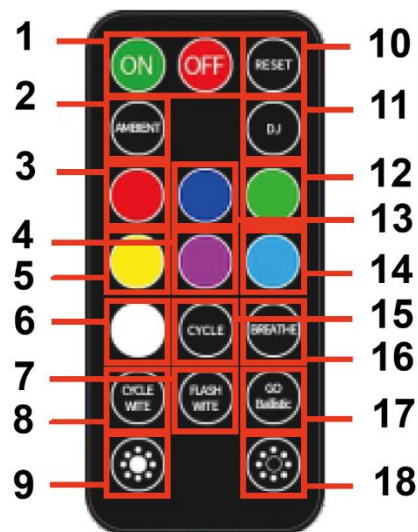

4. Режим звездане светлости
5. Дугме за промену режима

Редослед режима:

- Бело светло / топла расвета
- ТОПЛО светло са вишебојним кружењем
- Звездани режим са контролом звука
- Звездани режим без сензора светла/звуча
- Режим високог интензитета реакције на звук (треперење)

ФУНКЦИЈЕ ДАЉИНСКОГ УПРАВЉАЧА

1. Укључивање (Power ON)
  2. Амбијентални режим
  3. Црвена
  4. Розе / љубичаста
  5. Жута
  6. Бела
  7. Треперење (бело)
  8. Кружење беле боје
  9. Повећање осветљености
  10. Ресетовање
  11. Звездани режим
  12. Зелена
  13. Плава
  14. Ледено плава
  15. Кружење боја
  16. Режим дисања
  17. Динамички / стробоскопски режим
  18. Смањење осветљености
2. ---