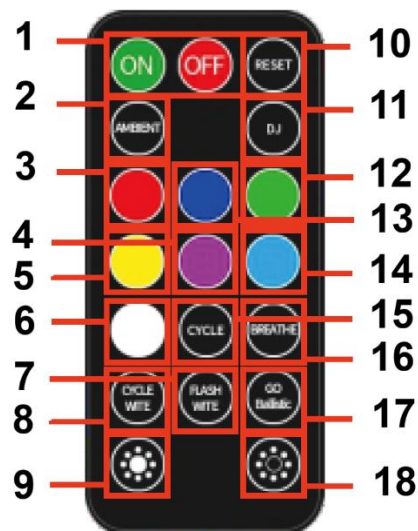

Redosled režima:

- Belo svetlo / topla rasveta
- TOPLO svetlo sa višebojnim kruženjem
- Zvezdani režim sa kontrolom zvuka
- Zvezdani režim bez senzora svetla/zvuka
- Režim visokog intenziteta reakcije na zvuk (treperenje)

FUNKCIJE DALJINSKOG UPRAVLJAČA

1. Uključivanje (Power ON)
  2. Ambijentalni režim
  3. Crvena
  4. Roze / ljubičasta
  5. Žuta
  6. Bela
  7. Treperenje (belo)
  8. Kruženje bele boje
  9. Povećanje osvetljenosti
  10. Resetovanje
  11. Zvezdani režim
  12. Zelena
  13. Plava
  14. Ledeno plava
  15. Kruženje boja
  16. Režim disanja
  17. Dinamički / stroboskopski režim
  18. Smanjenje osvetljenosti
2. ---