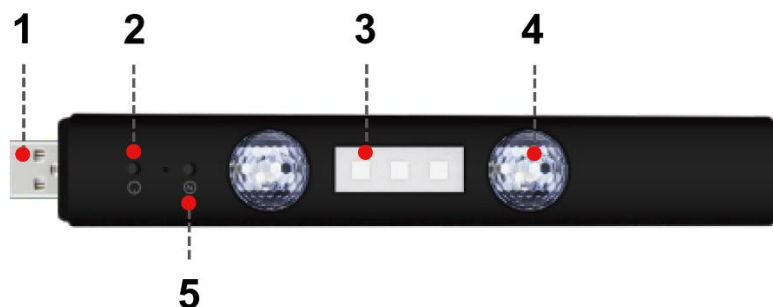

SR (Cyril.): LUMEZIN – КОРИСНИЧКО УПУТСТВО

Ритам и амбијентална светлосна направа

ОПИС ПРОИЗВОДА

Амбијентална светлосна направа пружа живописно и визуелно атрактивно LED осветљење које ствара динамично и атмосферско окружење. Нуди више режима осветљења, укључујући топло светло, вишебојне прелазе и звездане ефекте.

Када уређај детектује музику или звук, аутоматски активира динамички режим који реагује на звук. Што је ритам бржи, ефекат треперења је интензивнији, стварајући импресивно визуелно искуство.

Погодно за употребу у: кућном окружењу, на бинама, забавама, рођенданима и у унутрашњости аутомобила.

ПАРАМЕТРИ УРЕЂАЈА

1. Модел: A16 / D88
   - Нето тежина: 0,058 kg
   - Снага: 3 W
   - Материјал: PVC кућиште
   - Улазни напон: DC 5 V, 1 A
   - Батерија уређаја: 3,7 V, 300 mAh, 1,11 Wh
   - Батерија даљинског управљача: Li-Mn CR2025, 3 V, 150 mAh
   - Димензије производа: 222 × 32 × 22 mm
   - Боје извора светла: црвена, плава, зелена, жута, љубичаста, бела, ледено плава
2. ---

ПРЕГЛЕД ПРОИЗВОДА

1. USB прикључак за пуњење
2. Прекидач за укључивање/искључивање
3. Режим топлог светла