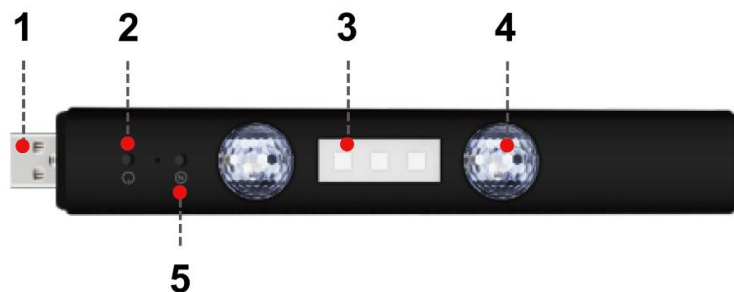

SR (Latn.): LUMEZIN – KORISNIČKO UPUTSTVO

Ritam i ambijentalna svetlosna naprava

OPIS PROIZVODA

Ambijentalna svetlosna naprava pruža živopisno i vizuelno atraktivno LED osvetljenje koje stvara dinamično i atmosfersko okruženje. Nudi više režima osvetljenja, uključujući toplo svetlo, višebojne prelaze i zvezdane efekte.

Kada uređaj detektuje muziku ili zvuk, automatski aktivira dinamički režim koji reaguje na zvuk. Što je ritam brži, efekat treperenja je intenzivniji, stvarajući impresivno vizuelno iskustvo.

Pogodno za upotrebu u: kućnom okruženju, na binama, zabavama, rođendanima i u unutrašnjosti automobila.

PARAMETRI UREĐAJA

1. Model: A16 / D88
   - Neto težina: 0,058 kg
   - Snaga: 3 W
   - Materijal: PVC kućište
   - Ulazni napon: DC 5 V, 1 A
   - Baterija uređaja: 3,7 V, 300 mAh, 1,11 Wh
   - Baterija daljinskog upravljača: Li-Mn CR2025, 3 V, 150 mAh
   - Dimenzije proizvoda: 222 × 32 × 22 mm
   - Boje izvora svetla: crvena, plava, zelena, žuta, ljubičasta, bela, ledeno plava
2. ---

PREGLED PROIZVODA

1. USB priključak za punjenje
2. Prekidač za uključivanje/isključivanje
3. Režim toplog svetla
4. Režim zvezdane svetlosti
5. Dugme za promenu režima