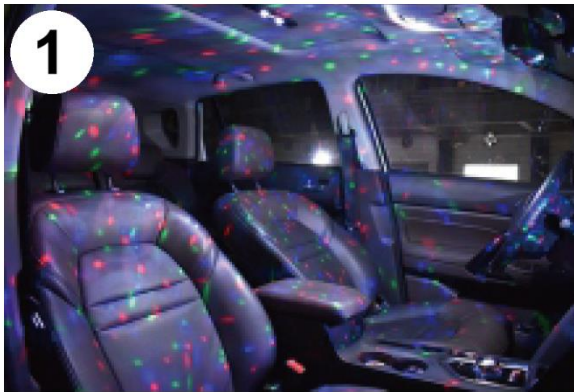

ПРЕГЛЕД НА РЕЖИМИ

- Режим на дишење: Светлото постепено преминува од светло кон темно и обратно, создавајќи мек пулсирачки ефект сличен на дишење.
- Седумбоен циклус: Светлото континуирано преминува низ седум различни бои.
- Режим на реакција на звук: Светлото трепка во ритам на детектиран звук или музика. Ако нема звук, преминува на бавно трепкање.
- Режим на активирање со звук (тишина = исклучено): Светлото се активира само кога има звук; без звук останува исклучено.
- Режим на трепкање: Топлото светло и ѕвездените ефекти работат истовремено и трепкаат во ритам на звукот.

ПРИКАЗ НА ЕФЕКТИ

1. Осветлување во возило
2. Внатрешно осветлување

УПАТСТВО ЗА РЕЦИКЛИРАЊЕ И ОДЛАГАЊЕ:

Оваа ознака значи дека производот не смее да се фрла како друг домашен отпад низ целата ЕУ. За да се спречи потенцијална штета на животната средина или здравјето на луѓето од неконтролирано отстранување на отпадот. Рециклирајте одговорно за да ја поттикнете одржливата употреба на материјалните ресурси. Доколку сакате да вратите употребен уред, искористете го системот за собирање и рециклирање или контактирајте го продавачот од кој го купивте производот. Продавачот може да го прифати производот за еколошки безбедно рециклирање.

Изјава од производителот дека производот е во согласност со барањата на применливите ЕУ директиви.