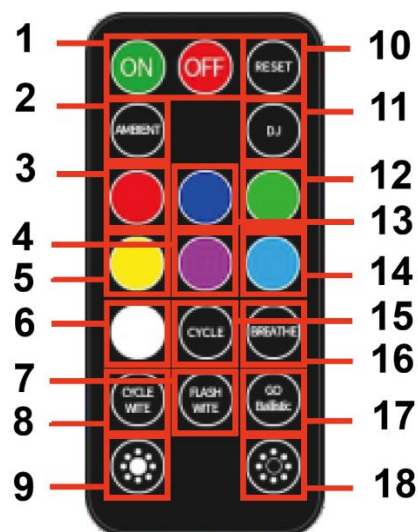

4. Mënyra e dritës yjore
5. Butoni për ndërrimin e mënyrës

Renditja e mënyrave:

- Dritë e bardhë / ndriçim i ngrohtë
- Dritë E NGROHTË me cikël shumëngjyrësh
- Mënyra yjore me kontroll zëri
- Mënyra yjore pa sensor drite/zëri
- Mënyra me intensitet të lartë që reagon ndaj zërit (pulsim)

FUNKSIONET E TELEKOMANDËS

1. Ndezje (Power ON)
2. Mënyra ambientale
3. E kuqe
4. Rozë / vjollcë
5. E verdhë
6. E bardhë
7. Pulsim (e bardhë)
8. Cikël i dritës së bardhë
9. Rritje e ndriçimit
10. Rivendosje
11. Mënyra yjore
12. Jeshile
13. Blu
14. Blu e akullt
15. Cikël ngjyrash
16. Mënyra e frymëmarrjes
17. Mënyra dinamike / stroboskopike
18. Ulje e ndriçimit