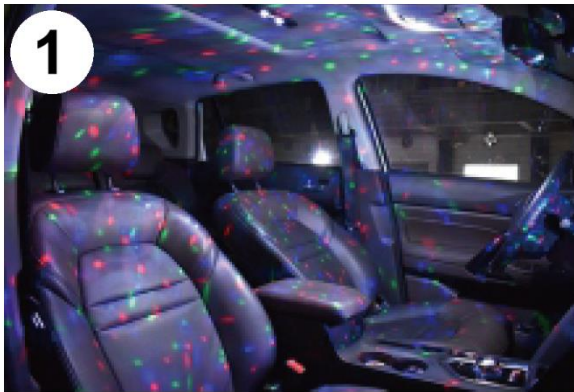

PËRMBLEDHJE E MËNYRAVE

- Mënyra e frymëmarrjes: Drita zbehet dhe forcohet gradualisht, duke krijuar një efekt të butë pulsimi të ngjashëm me frymëmarrjen.
- Cikli me shtatë ngjyra: Drita kalon vazhdimisht nëpër shtatë ngjyra të ndryshme.
- Mënyra që reagon ndaj zërit: Drita pulson në sinkron me zërin ose muzikën e zbuluar. Në mungesë të zërit, kalon në një puls të ngadaltë.
- Mënyra e aktivizuar nga zëri (heshtje = fikur): Drita aktivizohet vetëm kur zbulohet zë; pa zë mbetet e fikur.
- Mënyra e pulsimit-it: Drita e ngrohtë dhe efektet yjore funksionojnë njëkohësisht dhe pulsojnë në ritmin e zërit.

SHFAQJA E EFEKTEVE

1. Ndrëçimi në automjet
2. Ndrëçimi i brendshëm

UDHËZIME PËR RICIKLIMIN DHE ASGJËSIMIN:

Kjo etiketë tregon se produkti nuk mund të hidhet si mbeturina të tjera shtëpiake në të gjithë BE-në. Për të parandaluar dëmtimin e mundshëm të mjedisit ose të shëndetit të njeriut nga eliminimi i pakontrolluar i mbetjeve. Ricikloni në mënyrë të përgjegjshme për të promovuar përdorimin e qëndrueshëm të burimeve materiale. Nëse dëshironi të ktheni një pajisje të përdorur, përdorni sistemin e grumbullimit dhe dorëzimit ose kontaktoni shitësin nga i cili e keni blerë produktin. Shitësi mund ta pranojë produktin për riciklim të sigurt për mjedisin.

Deklaratë nga prodhuesi se produkti është në përputhje me kërkesat e direktivave të zbatueshme të BE-së.