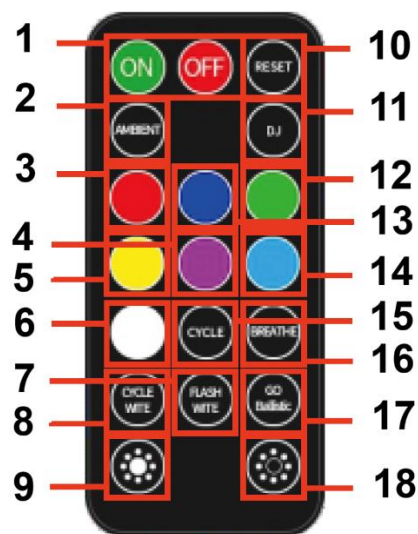

### ПАРАМЕТРИ НА УРЕДОТ

- Модел: A16 / D88
  - Нето тежина: 0,058 kg
  - Моќност: 3 W
  - Материјал: PVC куќиште
  - Влезен напон: DC 5 V, 1 A
  - Батерија на уредот: 3,7 V, 300 mAh, 1,11 Wh
  - Батерија на далечински управувач: Li-Mn CR2025, 3 V, 150 mAh
  - Димензии на производот: 222 × 32 × 22 mm
  - Бои на изворот на светлина: црвена, сина, зелена, жолта, виолетова, бела, ледено сина
- 

### ПРЕГЛЕД НА ПРОИЗВОДОТ

1. USB приклучок за полнење
2. Прекинувач за вклучување/исклучување
3. Режим на топло светло

4. Режим на свездено светло
5. Копче за промена на режим

#### Редослед на режими:

- Бело светло / топло осветлување
- ТОПЛО светло со повеќебојно кружење
- Свезден режим со контрола на звук
- Свезден режим без сензор за светло/звук
- Режим со висок интензитет на реакција на звук (трепкање)

#### ФУНКЦИИ НА ДАЛЕЧИСКИОТ УПРАВУВАЧ

1. Вклучување (Power ON)
2. Амбиентален режим
3. Црвена
4. Розева / виолетова
5. Жолта
6. Бела
7. Трепкање (бело)
8. Кружење на бела боја
9. Зголемување на осветленост
10. Ресетирање
11. Свезден режим
12. Зелена
13. Сина
14. Ледено сина
15. Кружење на бои
16. Режим на дишење
17. Динамички / стробоскопски режим
18. Намалување на осветленост