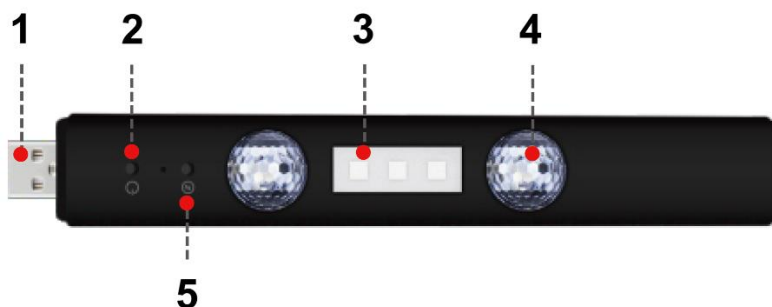

МК: LUMEZIN – КОРИСНИЧКО УПАТСТВО

Ритам и амбиентална светлосна направа

ОПИС НА ПРОИЗВОДОТ

Амбиенталната светлосна направа нуди живописно и визуелно привлечно LED осветлување кое создава динамична и атмосферска околина. Нуди повеќе режими на осветлување, вклучувајќи топло светло, повеќебојни премини и ѕвездени ефекти.

Кога уредот детектира музика или звук, автоматски активира динамичен режим што реагира на звук. Колку е побрз ритмот, толку е поинтензивен ефектот на трепкање, создавајќи импресивно визуелно искуство.

Погодно за користење во: домашна средина, на сцени, забави, родендени и во внатрешноста на автомобили.

ПАРАМЕТРИ НА УРЕДОТ

1. Модел: A16 / D88
   - Нето тежина: 0,058 kg
   - Моќност: 3 W
   - Материјал: PVC куќиште
   - Влезен напон: DC 5 V, 1 A
   - Батерија на уредот: 3,7 V, 300 mAh, 1,11 Wh
   - Батерија на далечински управувач: Li-Mn CR2025, 3 V, 150 mAh
   - Димензии на производот: 222 × 32 × 22 mm
   - Бои на изворот на светлина: црвена, сина, зелена, жолта, виолетова, бела, ледено сина
2. ---

ПРЕГЛЕД НА ПРОИЗВОДОТ

1. USB приклучок за полнење
2. Прекинувач за вклучување/исклучување
3. Режим на топло светло