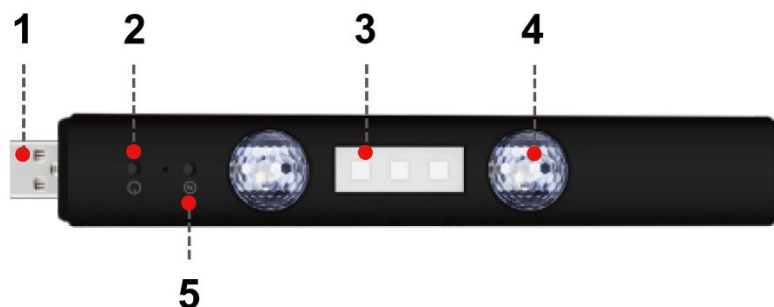

AL: LUMEZIN – MANUALI I PËRDORUESIT

Pajisje ndriçimi ritmik dhe ambientale

PËRSHKRIMI I PRODUKTIT

Pajisja e ndriçimit ambiental ofron ndriçim LED të gjallë dhe vizualisht tërheqës që krijon një ambient dinamik dhe atmosferik. Ofron disa mënyra ndriçimi, duke përfshirë dritë të ngrohtë, tranzicione shumëngjyrëshe dhe efekte yjore.

Kur pajisja zbulon muzikë ose zë, ajo aktivizon automatikisht mënyrën dinamike që reagon ndaj zërit. Sa më i shpejtë të jetë ritmi, aq më intensiv është efekti i pulsimit, duke krijuar një përvojë vizuale mbresëlënëse.

E përshtatshme për përdorim në: ambiente shtëpiake, skena, festa, ditëlindje dhe në brendësi të automjeteve.

PARAMETRAT E PAJISJES

1. Modeli: A16 / D88
   - Pesha neto: 0,058 kg
   - Fuqia: 3 W
   - Materiali: kasë PVC
   - Tensioni hyrës: DC 5 V, 1 A
   - Bateria e pajisjes: 3,7 V, 300 mAh, 1,11 Wh
   - Bateria e telekomandës: Li-Mn CR2025, 3 V, 150 mAh
   - Përmasat e produktit: 222 × 32 × 22 mm
   - Ngjyrat e burimit të dritës: e kuqe, blu, jeshile, e verdhë, vjollcë, e bardhë, blu e akullt
2. ---

PËRMBLEDHJE E PRODUKTIT

1. Portë USB për karikim
2. Çelësi për ndezje/fikje
3. Mënyra e dritës së ngrohtë