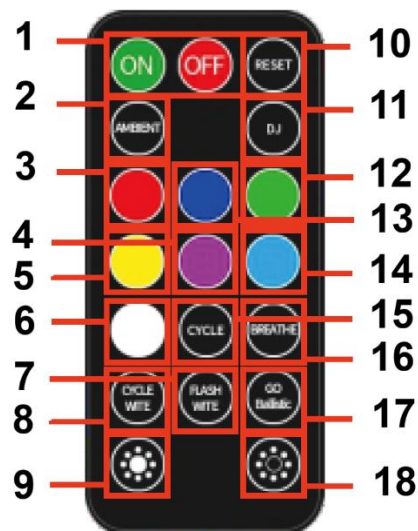

PARAMETRI UREĐAJA

- Model: A16 / D88
 - Neto težina: 0,058 kg
 - Snaga: 3 W
 - Materijal: PVC kućište
 - Ulazni napon: DC 5 V, 1 A
 - Baterija uređaja: 3,7 V, 300 mAh, 1,11 Wh
 - Baterija daljinskog upravljača: Li-Mn CR2025, 3 V, 150 mAh
 - Dimenzije proizvoda: 222 × 32 × 22 mm
 - Boje izvora svjetla: crvena, plava, zelena, žuta, ljubičasta, bijela, ledeno plava
-

PREGLED PROIZVODA

1. USB priključak za punjenje
2. Prekidač za uključivanje/isključivanje
3. Način toplog svjetla
4. Način zvjezdane svjetlosti
5. Tipka za promjenu načina rada

Redoslijed načina rada:

- Bijelo svjetlo / topla rasvjeta
- TOPLO svjetlo s višebojnim kruženjem
- Zvezdani način s kontrolom zvuka
- Zvezdani način bez senzora svjetla/zvuka
- Visoko intenzivni način reakcije na zvuk (treperenje)

FUNKCIJE DALJINSKOG UPRAVLJAČA

1. Uključivanje (Power ON)
 2. Ambijentalni način
 3. Crvena
 4. Roza / ljubičasta
 5. Žuta
 6. Bijela
 7. Treperenje (bijelo)
 8. Kruženje bijele boje
 9. Povećanje svjetline
 10. Resetiranje
 11. Zvezdani način
 12. Zelena
 13. Plava
 14. Ledeno plava
 15. Kruženje boja
 16. Način disanja
 17. Dinamički / stroboskopski način
 18. Smanjenje svjetline
-