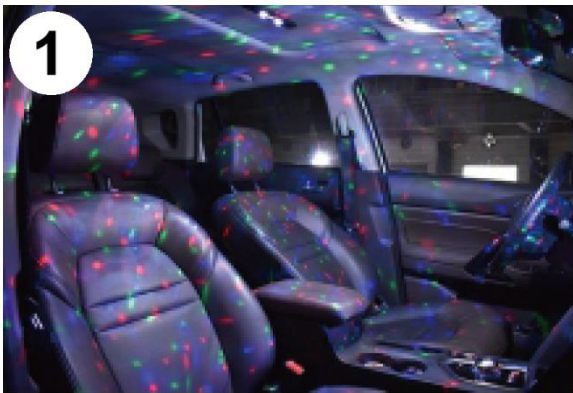

PREGLED NAČINA RADA

- Način disanja: Svjetlo postupno prelazi iz svijetlog u tamno i obrnuto, stvarajući mekan pulsirajući efekt sličan disanju.
- Sedmoboji ciklus: Svjetlo kontinuirano prelazi kroz sedam različitih boja.
- Način reakcije na zvuk: Svjetlo treperi u ritmu detektiranog zvuka ili glazbe. Ako nema zvuka, prelazi na sporo treperenje.
- Način aktivacije zvukom (tišina = isključeno): Svjetlo se aktivira samo kada se detektira zvuk; bez zvuka ostaje isključeno.
- Način treperenja: Toplo svjetlo i zvjezdani efekti rade istovremeno te trepere u ritmu zvuka.

PRIKAZ EFEKATA

1. Osvjetljenje u vozilu
2. Unutarnje osvjetljenje

UPUTE ZA RECIKLAŽU I ODLAGANJE:

Ova oznaka znači da se proizvod ne smije odbaciti kao ostatak kućanstva u cijeloj EU. Kako biste spriječili moguću štetu okolišu ili ljudskom zdravlju od nekontroliranog odlaganja otpada. Reciklirajte odgovorno kako biste potaknuli održivu uporabu materijalnih resursa. Ako želite vratiti korišteni uređaj, koristite sustav za predaju i prikupljanje, ili kontaktirajte prodavača od kojeg ste kupili proizvod. Prodavač može prihvatiti proizvod za ekološki sigurno recikliranje.

Izjava proizvođača da proizvod zadovoljava zahtjeve odgovarajućih direktiva EU.