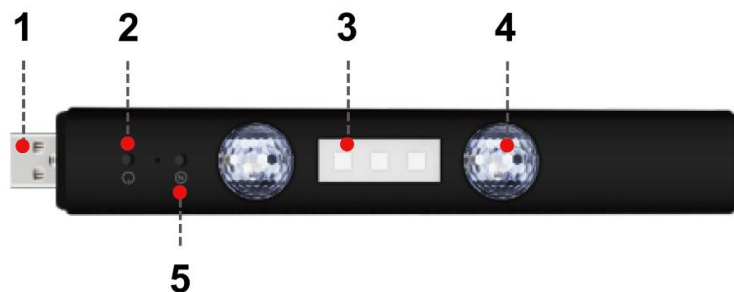

HR: LUMEZIN – KORISNIČKI PRIRUČNIK

Ritam i ambijentalna svjetlosna naprava

OPIS PROIZVODA

Ambijentalna svjetlosna naprava nudi živopisno i vizualno atraktivno LED osvjetljenje koje stvara dinamično i atmosfersko okruženje. Nudi više načina osvjetljenja, uključujući toplo svjetlo, višebojne prijelaze i zvjezdane efekte.

Kada uređaj detektira glazbu ili zvuk, automatski aktivira dinamički način koji reagira na zvuk. Što je ritam brži, to je efekt treperenja intenzivniji, stvarajući impresivno vizualno iskustvo.

Pogodno za korištenje u: kućnom okruženju, na pozornicama, zabavama, rođendanima i u unutrašnjosti automobila.

PARAMETRI UREĐAJA

- Model: A16 / D88
 - Neto težina: 0,058 kg
 - Snaga: 3 W
 - Materijal: PVC kućište
 - Ulazni napon: DC 5 V, 1 A
 - Baterija uređaja: 3,7 V, 300 mAh, 1,11 Wh
 - Baterija daljinskog upravljača: Li-Mn CR2025, 3 V, 150 mAh
 - Dimenzije proizvoda: 222 × 32 × 22 mm
 - Boje izvora svjetla: crvena, plava, zelena, žuta, ljubičasta, bijela, ledeno plava
-

PREGLED PROIZVODA

1. USB priključak za punjenje
2. Prekidač za uključivanje/isključivanje
3. Način toplog svjetla
4. Način zvjezdane svjetlosti
5. Tipka za promjenu načina rada

Redoslijed načina rada:

- Bijelo svjetlo / topla rasvjeta
- TOPLO svjetlo s višebojnim kruženjem
- Zvezdani način s kontrolom zvuka
- Zvezdani način bez senzora svjetla/zvuka
- Visoko intenzivni način reakcije na zvuk (treperenje)