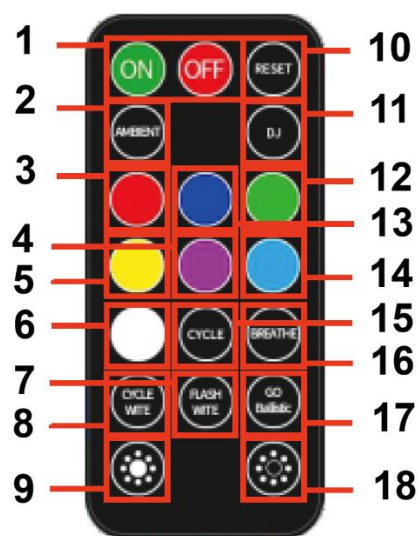

Sobib kasutamiseks: koduses keskkonnas, lavadel, pidudel, sünnipäevadel ja sõidukite sisemuses.

SEADME PARAMEETRID

- Mudel: A16 / D88
 - Netokaal: 0,058 kg
 - Võimsus: 3 W
 - Materjal: PVC korpus
 - Sisendpinge: DC 5 V, 1 A
 - Seadme aku: 3,7 V, 300 mAh, 1,11 Wh
 - Puldi aku: Li-Mn CR2025, 3 V, 150 mAh
 - Toote mõõtmed: 222 × 32 × 22 mm
 - Valgusallika värvid: punane, sinine, roheline, kollane, lilla, jääsinine
-

TOOTE ÜLEVADE

1. USB laadimisport
2. Sisse-/väljalülituslüliti
3. Sooja valguse režiim
4. Tähevalguse režiim

5. Režiimi vahetamise nupp

Režiimide järjestus:

- Valge valgus / soe valgustus
- SOE valgus mitmevärvilise tsükliga
- Täherežiim helijuhtimisega
- Täherežiim ilma valguse/heli sensorita
- Kõrge intensiivsusega helitundlik režiim (vilkumine)

PULDI FUNKTSIOONID

1. Sisselülitamine (Power ON)
 2. Ambientne režiim
 3. Punane
 4. Roosa / lilla
 5. Kollane
 6. Valge
 7. Vilkumine (valge)
 8. Valge tsükkel
 9. Suurenda heledust
 10. Lähetestamine
 11. Täherežiim
 12. Roheline
 13. Sinine
 14. Jääsinine
 15. Värvitsükkel
 16. Hingamisrežiim
 17. Dünaamiline / stroboskoopiline režiim
 18. Vähenda heledust
-

REŽIIMIDE ÜLEVAADE

- Hingamisrežiim: Valgus muutub järk-järgult heledamaks ja tuhmimaks, luues pehme pulseeriva efekti, mis sarnaneb hingamisele.
- Seitsmevärviline tsükkel: Valgus liigub pidevalt läbi seitsme erineva värvi.
- Helitundlik režiim: Valgus vilgub vastavalt tuvastatud heli või muusika rütmile. Kui heli puudub, lülitub see aeglasele vilkumisele.
- Heliga aktiveeritav režiim (vaikus = välja): Valgus aktiveerub ainult heli tuvastamisel; ilma helita jääb see välja.
- Vilkumisrežiim: Soe valgus ja täheefektid töötavad samaaegselt ning vilguvad heli rütmis.