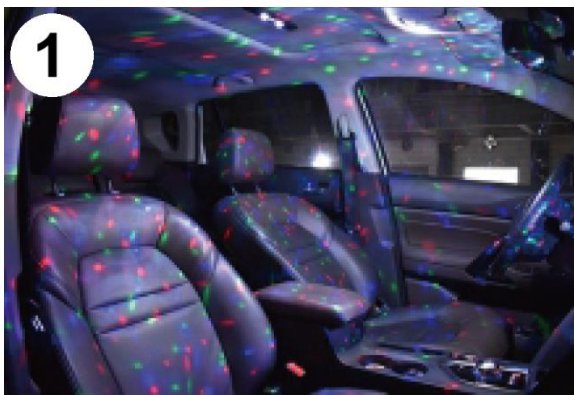

REŽIIMIDE ÜLEVAADE

- Hingamisrežiim: Valgus muutub järk-järgult heledamaks ja tuhmimaks, luues pehme pulseeriva efekti, mis sarnaneb hingamisele.
- Seitsmevärviline tsükkel: Valgus liigub pidevalt läbi seitsme erineva värvi.
- Helitundlik režiim: Valgus vilgub vastavalt tuvastatud heli või muusika rütmile. Kui heli puudub, lülitub see aeglasele vilkumisele.
- Heliga aktiveeritav režiim (vaikus = välja): Valgus aktiveerub ainult heli tuvastamisel; ilma helita jääb see välja.
- Vilkumisrežiim: Soe valgus ja täheefektid töötavad samaaegselt ning vilguvad heli rütmis.

EFEKTIDE KUVA

1. Valgustus sõidukis
2. Sisevalgustus

JUHISED RINGLUSSEVÕTU JA KÕRVALDAMISE KOHTA:

See märgis tähendab, et toodet ei tohi kogu ELis kõrvaldada muude olmejäätmetena. Et vältida võimalikku kahju keskkonnale või inimeste tervisele kontrollimatust jäätmete kõrvaldamisest. Taaskasutage vastutustundlikult, et edendada materiaalse ressursside säästvat kasutamist. Kui soovite kasutatud seadme tagastada, kasutage äraviimis- ja kogumissüsteemi või võtke ühendust jaemüüjaga, kellelt te toote ostsite. Jaemüüja võib toote vastu võtta keskkonnasõbralikuks ringlussevõtuks.

Tootja deklaratsioon selle kohta, et toode vastab kohaldatavate ELi direktiivide nõuetele.