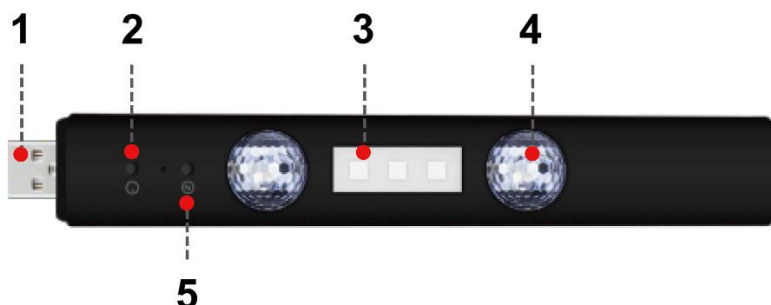

EE: LUMEZIN – KASUTUSJUHEND

Rütmiline ja ambientne valgustusseade

TOOTE KIRJELDUS

Ambientne valgustusseade pakub erksat ja visuaalselt atraktiivset LED-valgustust, mis loob dünaamilise ja atmosfäärilise keskkonna. See pakub mitmeid valgustusrežiime, sealhulgas sooja valgust, mitmevärvilisi üleminekuid ja täheefekte.

Kui seade tuvastab muusika või heli, aktiveerib see automaatselt dünaamilise helile reageeriva režiimi. Mida kiirem on rütm, seda intensiivsem on vilkumise efekt, luues kaasahaarava visuaalse kogemuse.

Sobib kasutamiseks: koduses keskkonnas, lavadel, pidudel, sünnipäevadel ja sõidukite sisemuses.

SEADME PARAMEETRID

- Mudel: A16 / D88
 - Netokaal: 0,058 kg
 - Võimsus: 3 W
 - Materjal: PVC korpus
 - Sisendpinge: DC 5 V, 1 A
 - Seadme aku: 3,7 V, 300 mAh, 1,11 Wh
 - Puldi aku: Li-Mn CR2025, 3 V, 150 mAh
 - Toote mõõtmed: 222 × 32 × 22 mm
 - Valgusallika värvid: punane, sinine, roheline, kollane, lilla, jääsinine
-

TOOTE ÜLEVADE

1. USB laadimisport
2. Sisse-/väljalülituslüliti
3. Sooja valguse režiim
4. Tähevalguse režiim

5. Režiimi vahetamise nupp

Režiimide järjestus:

- Valge valgus / soe valgustus
- SOE valgus mitmevärvilise tsükliga
- Täherežiim helijuhtimisega
- Täherežiim ilma valguse/heli sensorita
- Kõrge intensiivsusega helitundlik režiim (vilkumine)