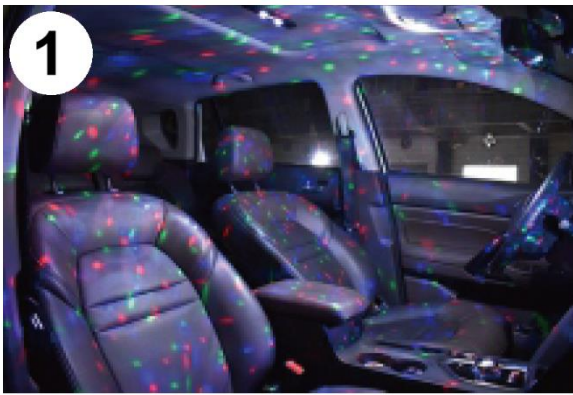

OVERSIGT OVER TILSTANDE

- Åndedrætstilstand: Lyset bliver gradvist stærkere og svagere og skaber en blød pulserende effekt, der minder om vejrtrækning.
- Syvfarvet cyklus: Lyset skifter kontinuerligt mellem syv forskellige farver.
- Lydfølsom tilstand: Lyset blinker synkront med registreret lyd eller musik. I fravær af lyd skifter det til langsom blinkning.
- Lydaktiveret tilstand (stilhed = slukket): Lyset aktiveres kun, når der registreres lyd; uden lyd forbliver det slukket.
- Blinktilstand: Varmt lys og stjerneeffekter fungerer samtidig og blinker i takt med lyden.

VISNING AF EFFEKTER

1. Belysning i køretøj
2. Indendørs belysning

INSTRUKTIONER FÖR ÅTERVINNING OCH AVFALLSHANTERING:

Bu etiket, ürünün AB genelinde diğer evsel atıklar gibi atılmayacağını belirtir. Kontrolsüz atık bertarafının çevreye veya insan sağlığına zarar vermesini önlemek için. Malzeme kaynaklarının sürdürülebilir kullanımını teşvik etmek amacıyla sorumlu bir şekilde geri dönüştürün. Kullanılmış bir cihazı iade etmek isterseniz, toplama ve teslim sistemini kullanın veya ürünü satın aldığınız perakendeciyle iletişime geçin. Perakendeci, çevreye duyarlı geri dönüşüm için ürünü kabul edebilir.

Üreticinin, ürünün uygulanabilir AB direktiflerine uygun olduğunu beyan eder.