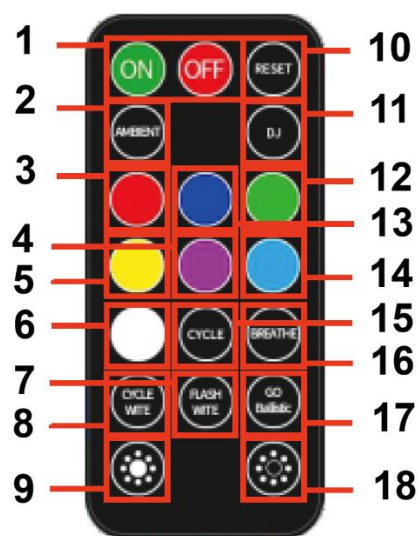

Velegnet til brug i: hjemmemiljøer, på scener, til fester, fødselsdage og i bilinteriører.

ENHEDSPARAMETRE

- Model: A16 / D88
 - Nettovægt: 0,058 kg
 - Effekt: 3 W
 - Materiale: PVC-hus
 - Indgangsspænding: DC 5 V, 1 A
 - Enhedens batteri: 3,7 V, 300 mAh, 1,11 Wh
 - Fjernbetjeningens batteri: Li-Mn CR2025, 3 V, 150 mAh
 - Produktstørrelse: 222 × 32 × 22 mm
 - Lyskilde farver: rød, blå, grøn, gul, lilla, hvid, isblå
-

PRODUKTOVERSIGT

1. USB-opladningsport
2. Tænd/sluk-knap
3. Varmt lys-tilstand
4. Stjernelys-tilstand

5. Tilstandsskifte-knap

Tilstandsrekkefølge:

- Hvidt lys / varm belysning
- VARMT lys med flerfarvet cyklus
- Stjernetilstand med lydstyring
- Stjernetilstand uden lys-/lydsensor
- Højintensiv lydfølsom tilstand (blink)

FJERNBETJENINGENS FUNKTIONER

1. Tænd (Power ON)
 2. Ambient tilstand
 3. Rød
 4. Lyserød / lilla
 5. Gul
 6. Hvid
 7. Blink (hvid)
 8. Hvid cyklus
 9. Øg lysstyrke
 10. Nulstil
 11. Stjernetilstand
 12. Grøn
 13. Blå
 14. Isblå
 15. Farvecyklus
 16. Åndedrætstilstand
 17. Dynamisk / stroboskopisk tilstand
 18. Reducer lysstyrke
-

OVERSIGT OVER TILSTANDE

- Åndedrætstilstand: Lyset bliver gradvist stærkere og svagere og skaber en blød pulserende effekt, der minder om vejrtrækning.
- Syvfarvet cyklus: Lyset skifter kontinuerligt mellem syv forskellige farver.
- Lydfølsom tilstand: Lyset blinker synkront med registreret lyd eller musik. I fravær af lyd skifter det til langsom blinkning.
- Lydaktiveret tilstand (stilhed = slukket): Lyset aktiveres kun, når der registreres lyd; uden lyd forbliver det slukket.
- Blinktilstand: Varmt lys og stjerneeffekter fungerer samtidig og blinker i takt med lyden.