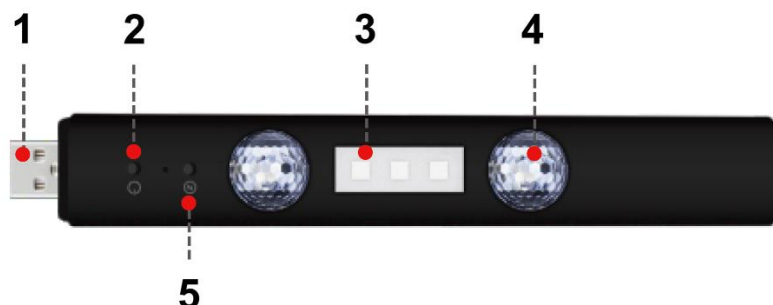

DK: LUMEZIN – BRUGERMANUAL

Rytmisk og ambient belysningsenhed

PRODUKTBESKRIVELSE

Den ambient belysningsenhed tilbyder levende og visuelt tiltalende LED-belysning, som skaber et dynamisk og stemningsfuldt miljø. Den har flere belysningstilstande, herunder varmt lys, flerfarvede overgange og stjerneeffekter.

Når enheden registrerer musik eller lyd, aktiverer den automatisk den dynamiske, lydfølsomme tilstand. Jo hurtigere rytmen er, desto mere intens er blinkeeffekten, hvilket skaber en medrivende visuel oplevelse.

Velegnet til brug i: hjemmemiljøer, på scener, til fester, fødselsdage og i bilinteriører.

ENHEDSPARAMETRE

1. Model: A16 / D88
   - Nettovægt: 0,058 kg
   - Effekt: 3 W
   - Materiale: PVC-hus
   - Indgangsspænding: DC 5 V, 1 A
   - Enhedens batteri: 3,7 V, 300 mAh, 1,11 Wh
   - Fjernbetjeningens batteri: Li-Mn CR2025, 3 V, 150 mAh
   - Produktstørrelse: 222 × 32 × 22 mm
   - Lyskilde farver: rød, blå, grøn, gul, lilla, hvid, isblå
2. ---

PRODUKTOVERSIGT

1. USB-opladningsport
2. Tænd/sluk-knap
3. Varmt lys-tilstand
4. Stjernelys-tilstand