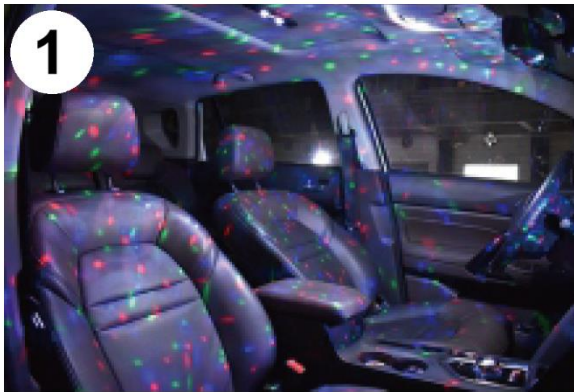

PËRMBLEDHJE E MËNYRAVE

- Mënyra e frymëmarrjes: Drita zbehet dhe forcohet gradualisht, duke krijuar një efekt të butë pulsimit të ngjashëm me frymëmarrjen.
- Cikli me shtatë ngjyra: Drita kalon vazhdimisht nëpër shtatë ngjyra të ndryshme.
- Mënyra që reagon ndaj zërit: Drita pulson në sinkron me zërin ose muzikën e zbuluar. Në mungesë të zërit, kalon në një puls të ngadaltë.
- Mënyra e aktivizuar nga zëri (heshtje = fikur): Drita aktivizohet vetëm kur zbulohet zë; pa zë mbetet e fikur.
- Mënyra e pulsimit-it: Drita e ngrohtë dhe efektet yjore funksionojnë njëkohësisht dhe pulsojnë në ritmin e zërit.

SHFAQJA E EFEKTEVE

1. Ndrëçimi në automjet
2. Ndrëçimi i brendshëm

UDHËZIME PËR RICIKLIMIN DHE ASGJËSIMIN:

Kjo etiketë tregon se produkti nuk mund të hidhet si mbeturina të tjera shtëpiake në të gjithë BE-në. Për të parandaluar dëmtimin e mundshëm të mjedisit ose të shëndetit të njeriut nga eliminimi i pakontrolluar i mbetjeve. Ricikloni në mënyrë të përgjegjshme për të promovuar përdorimin e qëndrueshëm të burimeve materiale. Nëse dëshironi të ktheni një pajisje të përdorur, përdorni sistemin e grumbullimit dhe dorëzimit ose kontaktoni shitësin nga i cili e keni blerë produktin. Shitësi mund ta pranojë produktin për riciklim të sigurt për mjedisin.

Deklaratë nga prodhuesi se produkti është në përputhje me kërkesat e direktivave të zbatueshme të BE-së.