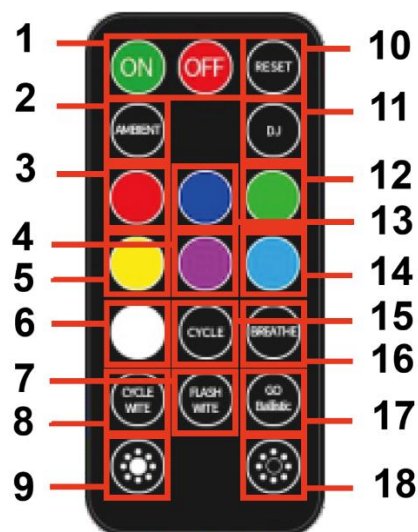

E përshtatshme për përdorim në: ambiente shtëpiake, skena, festa, ditëlindje dhe në brendësi të automjeteve.

PARAMETRAT E PAJISJES

- Modeli: A16 / D88
 - Pesha neto: 0,058 kg
 - Fuqia: 3 W
 - Materiali: kasë PVC
 - Tensioni hyrës: DC 5 V, 1 A
 - Bateria e pajisjes: 3,7 V, 300 mAh, 1,11 Wh
 - Bateria e telekomandës: Li-Mn CR2025, 3 V, 150 mAh
 - Përmasat e produktit: 222 × 32 × 22 mm
 - Ngjyrat e burimit të dritës: e kuqe, blu, jeshile, e verdhë, vjollcë, e bardhë, blu e akullt
-

PËRMBLEDHJE E PRODUKTIT

1. Portë USB për karikim
2. Çelësi për ndezje/fikje
3. Mënyra e dritës së ngrohtë

4. Mënyra e dritës yjore
5. Butoni për ndërrimin e mënyrës

Renditja e mënyrave:

- Dritë e bardhë / ndriçim i ngrohtë
- Dritë E NGROHTË me cikël shumëngjyrësh
- Mënyra yjore me kontroll zëri
- Mënyra yjore pa sensor drite/zëri
- Mënyra me intensitet të lartë që reagon ndaj zërit (pulsim)

FUNKSIONET E TELEKOMANDËS

1. Ndezje (Power ON)
2. Mënyra ambientale
3. E kuqe
4. Rozë / vjollcë
5. E verdhë
6. E bardhë
7. Pulsim (e bardhë)
8. Cikël i dritës së bardhë
9. Rritje e ndriçimit
10. Rivendosje
11. Mënyra yjore
12. Jeshile
13. Blu
14. Blu e akullt
15. Cikël ngjyrash
16. Mënyra e frymëmarrjes
17. Mënyra dinamike / stroboskopike
18. Ulje e ndriçimit