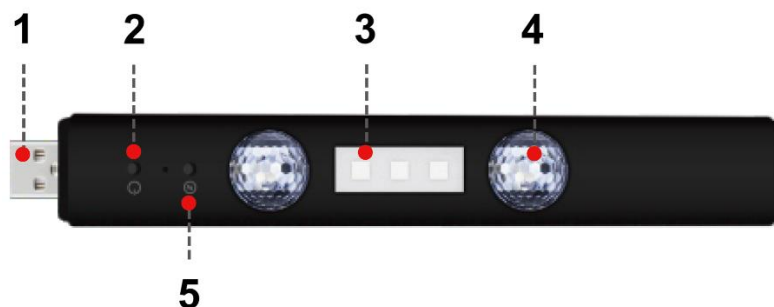

AL: LUMEZIN – MANUALI I PËRDORUESIT

Pajisje ndriçimi ritmik dhe ambientale

PËRSHKRIMI I PRODUKTIT

Pajisja e ndriçimit ambiental ofron ndriçim LED të gjallë dhe vizualisht tërheqës që krijon një ambient dinamik dhe atmosferik. Ofron disa mënyra ndriçimi, duke përfshirë dritë të ngrohtë, tranzicione shumëngjyrëshe dhe efekte yjore.

Kur pajisja zbulon muzikë ose zë, ajo aktivizon automatikisht mënyrën dinamike që reagon ndaj zërit. Sa më i shpejtë të jetë ritmi, aq më intensiv është efekti i pulsimit, duke krijuar një përvojë vizuale mbresëlënëse.

E përshtatshme për përdorim në: ambiente shtëpiake, skena, festa, ditëlindje dhe në brendësi të automjeteve.

PARAMETRAT E PAJISJES

- Modeli: A16 / D88
 - Pesha neto: 0,058 kg
 - Fuqia: 3 W
 - Materiali: kasë PVC
 - Tensioni hyrës: DC 5 V, 1 A
 - Bateria e pajisjes: 3,7 V, 300 mAh, 1,11 Wh
 - Bateria e telekomandës: Li-Mn CR2025, 3 V, 150 mAh
 - Përmasat e produktit: 222 × 32 × 22 mm
 - Ngjyrat e burimit të dritës: e kuqe, blu, jeshile, e verdhë, vjollcë, e bardhë, blu e akullt
-

PËRMBLEDHJE E PRODUKTIT

1. Portë USB për karikim
2. Çelësi për ndezje/fikje
3. Mënyra e dritës së ngrohtë

4. Mënyra e dritës yjore
5. Butoni për ndërrimin e mënyrës

Renditja e mënyrave:

- Dritë e bardhë / ndriçim i ngrohtë
- Dritë E NGROHTË me cikël shumëngjyrësh
- Mënyra yjore me kontroll zëri
- Mënyra yjore pa sensor drite/zëri
- Mënyra me intensitet të lartë që reagon ndaj zërit (pulsim)