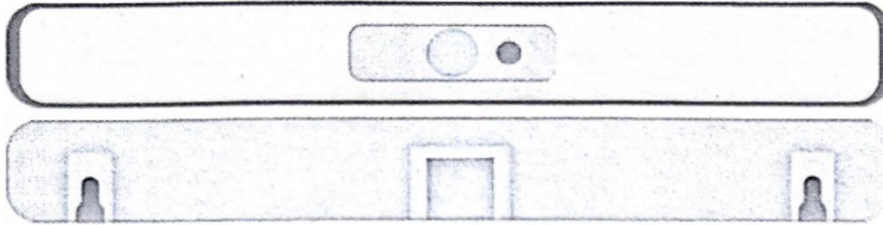

HU: LUMECLIP – HASZNÁLATI ÚTMUTATÓ

TX-200 Napelemes lámpa dekorációhoz és világításhoz

Jellemzők:

- Beépített nagy kapacitású akkumulátor
- Nagy fényerejű 5630 LED izzó
- Háromfokozatú üzemmód
- Intelligens mozgásérzékelő algoritmus
- Egyszerű tartószerkezetes telepítés
- Fali rögzítés csavarokkal

Műszaki adatok:

- **Modell:** TX-200
- **Fényopciók:** Meleg fehér, hideg fehér (választható)
- **Burkolatszín:** Fehér vagy fekete (választható)
- **Napelem:** 5V / 200mA
- **Akkumulátor:** 3,7V / 1200mAh
- **Méret (H×Sz×M):** 200×40,5×25 mm
- **Érzékelési kapacitás:** Legfeljebb 500 érzékelés
- **Érzékelési távolság:** 6–10 méter

Használati utasítás:

- **MODE gomb:** Nyomja meg és tartsa lenyomva **2 másodpercig**, hogy bekapcsolja. Rövid nyomással válthat a három üzemmód között. A harmadik üzemmód után egy rövid nyomás kikapcsolja a lámpát.
- **Tartóhorony:** A tartó felszerelése után a lámpatest közvetlenül behelyezhető a hátsó középső horonyba.
- **Csavarhelyek:** A hátoldalon, bal és jobb oldalon található, tök alakú nyílás formájában. A csavarok közvetlenül behelyezhetők ezekbe a nyílásokba a fali rögzítéshez.