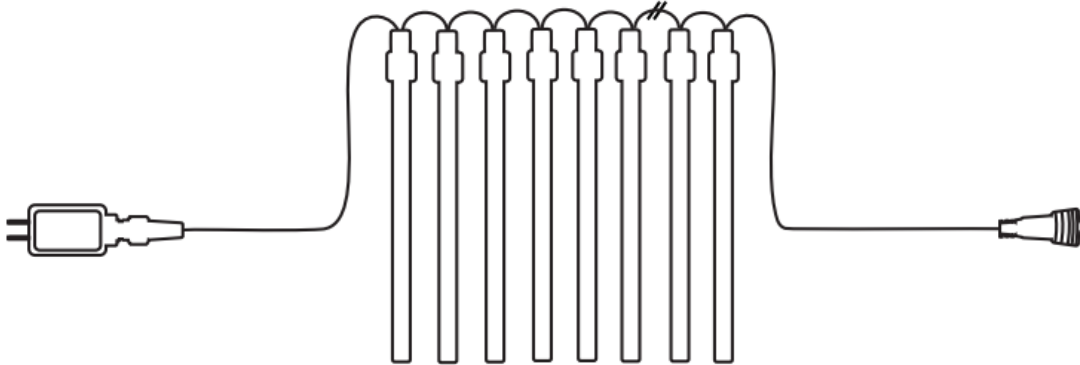

BG: ИНСТРУКЦИЯ ЗА УПОТРЕБА НА LIGHTFALL

МЕТЕОРИТЕН ДЪЖД СТРУЙНИ СВЕТЛИНИ

Номер на модела: YY-a-b-c-T

Важни инструкции за безопасност

1. Не монтирайте и не поставяйте в близост до газови или електрически нагреватели, камини, свещи или други подобни източници.
2. Не закрепвайте окабеляването на продукта с телчета или пирони, нито го поставяйте върху остри куки или пирони. Монтирайте само с помощта на предоставения монтажен комплект.
3. Това устройство е оборудвано със заземен щепсел. Моля, уверете се, че контактът на стената във вашата къща е добре заземен.
4. Не използвайте на открито. Това устройство е предназначено само за домашна, вътрешна и суха употреба.
5. Проверете дали електрическата мощност на източника на захранване е същата като тази на продукта и дали източникът на захранване е в напълно годно за употреба състояние.
6. Този уред не е предназначен за използване от лица, включително деца, с намалени физически, сетивни или умствени способности или с липса на опит или познания, освен ако не са получили надзор или инструкции относно използването на уреда от лице, отговорно за тяхната безопасност.
7. Децата (дори и под наблюдение) не трябва да си играят с уреда.
8. Поддържайте всички електрически връзки чисти и сухи.
9. Не се опитвайте сами да правите модификации или ремонти и се уверете, че всеки ремонт се извършва само от подходящо квалифициран техник.
10. Не може да бъде поета отговорност за повреди, причинени от неспазване на тези инструкции или от друга неправилна употреба или неправилно боравене.

Техническа спецификация

Дължина на кабела: 1 м

Вход за захранване: AC 220-240 V, 50/60 Hz

Изходна мощност: DC 7 V, 1200 mA, 8,4 W

Опаковката включва: 1 x светлинни струни с щепсел, 1 x ръководство за потребителя