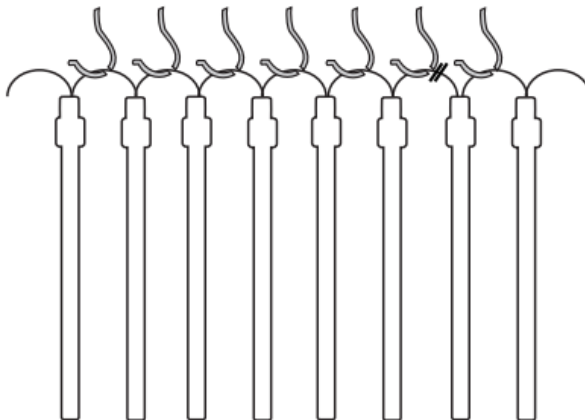

Прочетете внимателно това ръководство и го запазете за бъдещи справки.

Връзка от край до край

Светлинните нишки могат да бъдат удължени със същата нишка. Не превишавайте максималния брой на свързаните нишки, тъй като това може да доведе до повреда на продукта.

Максимално свързване за 8-10 наниза от тръби: 4 нишки.

Сглобяване

1. Закачете светлинните нишки с помощта на куки или кабелни връзки.

2. Включете адаптера в контакта за променлив ток. Светлините ще се включат в настоящ режим.

Отстраняване на неизправности

1. Ако светлините на веригата не се включват или не работят, проверете дали щепселът е правилно поставен в контакта.
2. Ако свързаните светлини не работят, уверете се, че удължените нишки са правилно свързани.
3. В случай че тези две действия не помогнат, се обърнете към електротехник.

Техническа спецификация

Дължина на кабела: 1 м

Вход за захранване: AC 220-240 V, 50/60 Hz

Изходна мощност: DC 7 V, 1200 mA, 8,4 W

Опаковката включва: 1 x светлинни струни с щепсел, 1 x ръководство за потребителя