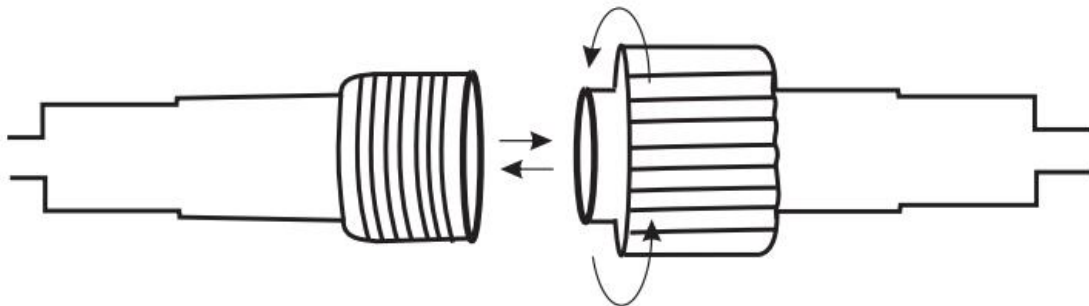

Прочетете внимателно това ръководство и го запазете за бъдещи справки.

Връзка от край до край

Светлинните нишки могат да бъдат удължени със същата нишка. Не превишавайте максималния брой на свързаните нишки, тъй като това може да доведе до повреда на продукта.

Максимално свързване за 8-10 наниза от тръби: 4 нишки.

Сглобяване

1. Закачете светлинните нишки с помощта на куки или кабелни връзки.

2. Включете адаптера в контакта за променлив ток. Светлините ще се включат в настоящ режим.

Техническа спецификация

Дължина на кабела: 1 м

Вход за захранване: AC 220-240 V, 50/60 Hz

Изходна мощност: DC 7 V, 1200 mA, 8,4 W

Опаковката включва: 1 x светлинни струни с щепсел, 1 x ръководство за потребителя