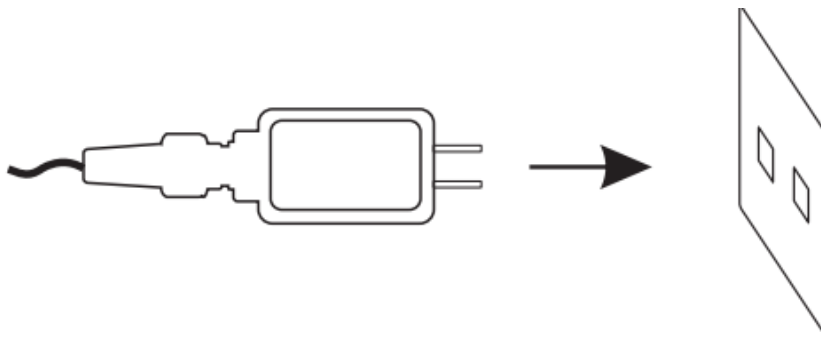

Прочетете внимателно това ръководство и го запазете за бъдещи справки.

Връзка от край до край

Светлинните нишки могат да бъдат удължени със същата нишка. Не превишавайте максималния брой на свързаните нишки, тъй като това може да доведе до повреда на продукта.

Максимално свързване за 8-10 наниза от тръби: 4 нишки.

Сглобяване

1. Закачете светлинните нишки с помощта на куки или кабелни връзки.

2. Включете адаптера в контакта за променлив ток. Светлините ще се включат в настоящ режим.

Техническа спецификация

Дължина на кабела: 1 м

Вход за захранване: AC 220-240 V, 50/60 Hz

Изходна мощност: DC 7 V, 1200 mA, 8,4 W

Опаковката включва: 1 x светлинни струни с щепсел, 1 x ръководство за потребителя