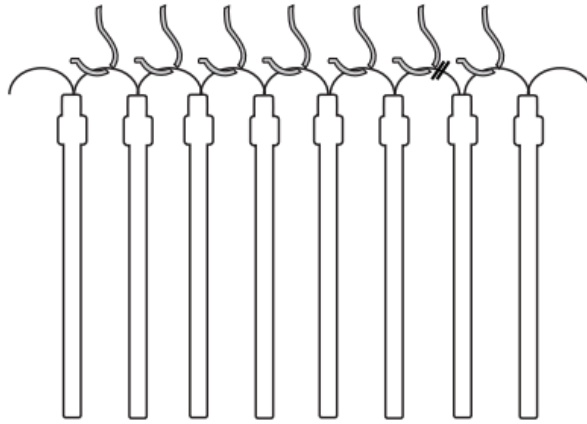

### **Connessione end-to-end**

La stringa di luci può essere estesa con la stessa stringa. Non superare il numero massimo di fili collegabili per non danneggiare il prodotto.

Collegamento massimo per 8-10 fili di tubi: 4 fili.

## Montaggio

1. Appendere le luci con ganci o fascette.

2. Collegare l'adattatore alla presa di corrente. Le luci si accendono in modalità presente.