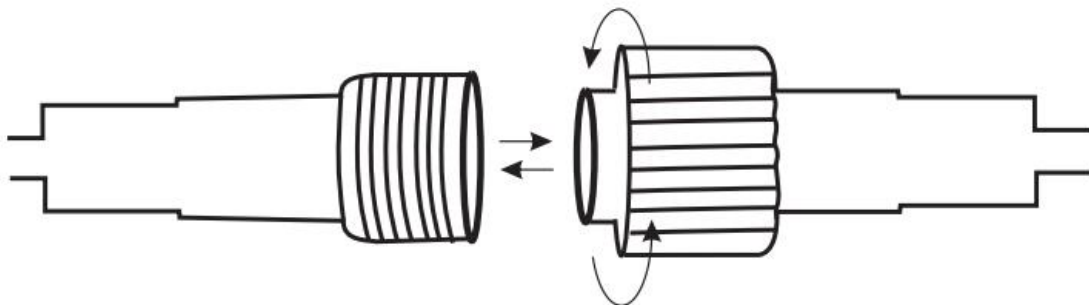

# IT: MANUALE D'ISTRUZIONE LIGHTFALL

LUCI DI STRINGA PER LA PIOGGIA DI METEORITI

Modello n.: YY-a-b-c-T

### **Connessione end-to-end**

La stringa di luci può essere estesa con la stessa stringa. Non superare il numero massimo di fili collegabili per non danneggiare il prodotto.

Collegamento massimo per 8-10 fili di tubi: 4 fili.