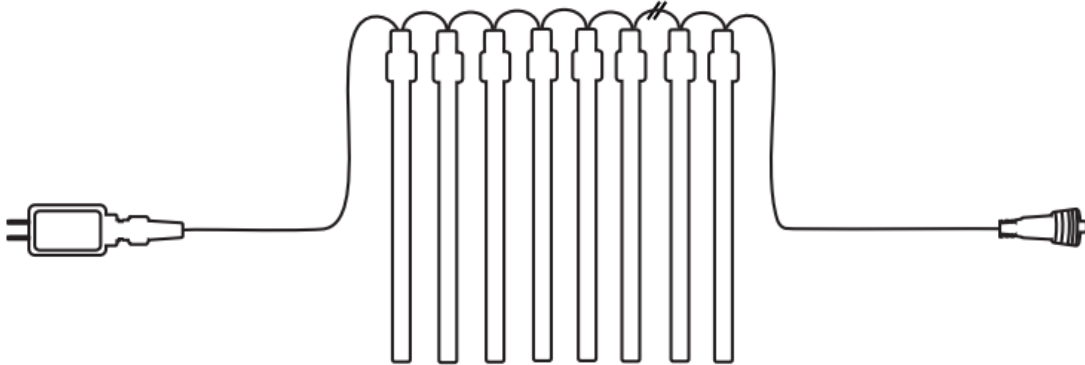

# IT: MANUALE D'ISTRUZIONE LIGHTFALL

LUCI DI STRINGA PER LA PIOGGIA DI METEORITI

Modello n.: YY-a-b-c-T

### **Connessione end-to-end**

La stringa di luci può essere estesa con la stessa stringa. Non superare il numero massimo di fili collegabili per non danneggiare il prodotto.

Collegamento massimo per 8-10 fili di tubi: 4 fili.

## Specifiche tecniche

Lunghezza del cavo: 1 m

Ingresso di alimentazione: AC 220-240 V, 50/60 Hz

Uscita di alimentazione: DC 7 V, 1200 mA, 8,4 W

La confezione include: 1x stringhe luminose con spina, 1 x manuale utente