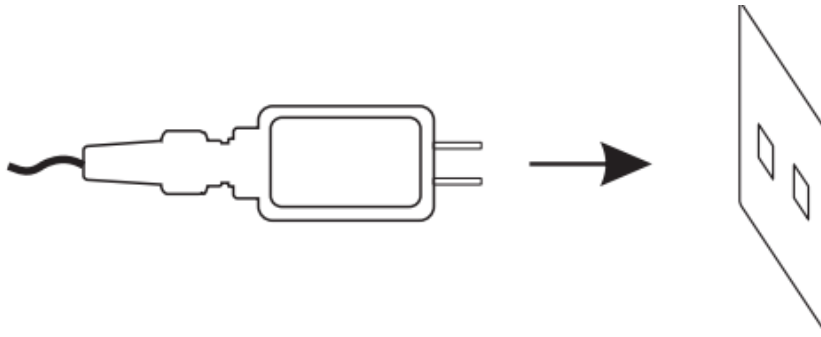

### **Connessione end-to-end**

La stringa di luci può essere estesa con la stessa stringa. Non superare il numero massimo di fili collegabili per non danneggiare il prodotto.

Collegamento massimo per 8-10 fili di tubi: 4 fili.

## Montaggio

1. Appendere le luci con ganci o fascette.

2. Collegare l'adattatore alla presa di corrente. Le luci si accendono in modalità presente.