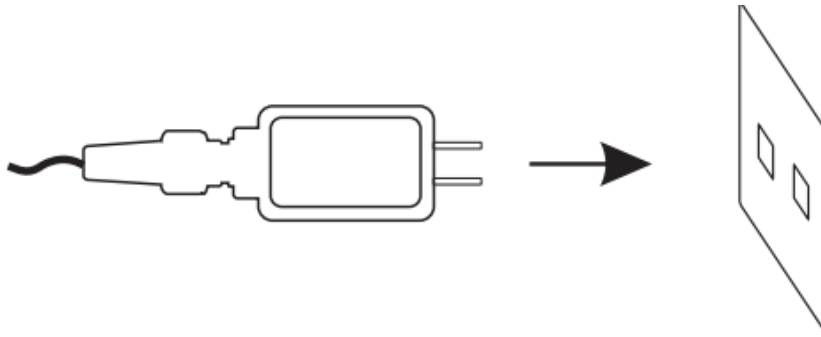

### **Conexiune cap la cap**

Șirul de lumini poate fi extins cu același șir. Nu depășiți numărul maxim de șiruri conectabile pentru, deoarece ar putea duce la deteriorarea produsului.

Conectare maximă pentru 8-10 șiruri de tuburi: 4 șiruri.

## Ansamblu

1. Agățați șirurile de lumini cu cârlige sau cu legături de cablu.

2. Conectați adaptorul la priza de curent alternativ. Luminile se vor aprinde în modul prezent.