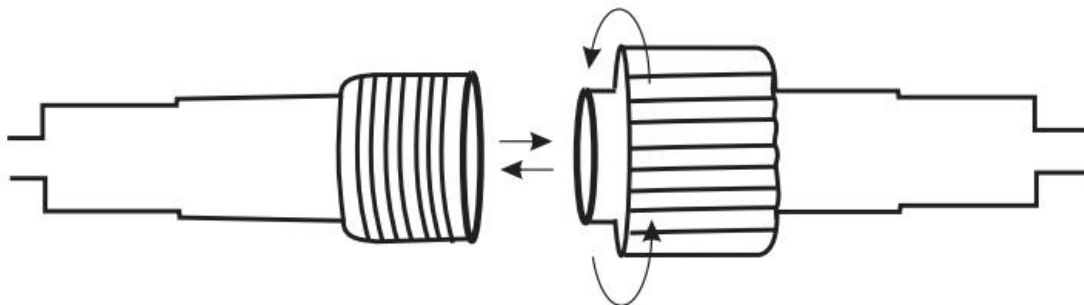

### **Conexiune cap la cap**

Șirul de lumini poate fi extins cu același șir. Nu depășiți numărul maxim de șiruri conectabile pentru, deoarece ar putea duce la deteriorarea produsului.

Conectare maximă pentru 8-10 șiruri de tuburi: 4 șiruri.