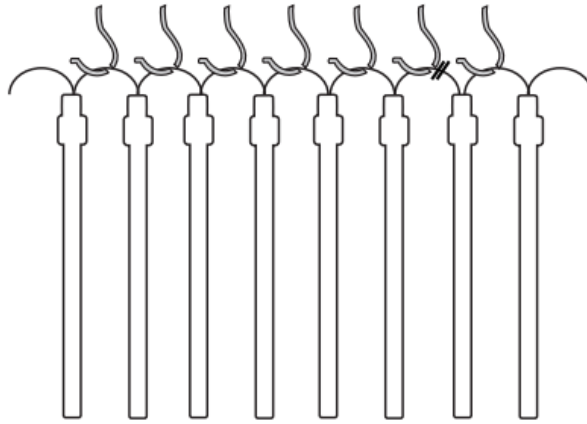

### **Conexiune cap la cap**

Șirul de lumini poate fi extins cu același șir. Nu depășiți numărul maxim de șiruri conectabile pentru, deoarece ar putea duce la deteriorarea produsului.

Conectare maximă pentru 8-10 șiruri de tuburi: 4 șiruri.

## Ansamblu

1. Agățați șirurile de lumini cu cârlige sau cu legături de cablu.

2. Conectați adaptorul la priza de curent alternativ. Luminile se vor aprinde în modul prezent.

## Depanare

1. În cazul în care șirul de lumini nu se aprinde sau nu funcționează, asigurați-vă că ștecherul este introdus corect în priză.
2. Dacă șirurile de lumini conectate nu funcționează, asigurați-vă că firele extinse sunt conectate corect.
3. În cazul în care aceste două acțiuni nu se rezolvă, contactați un electrician.