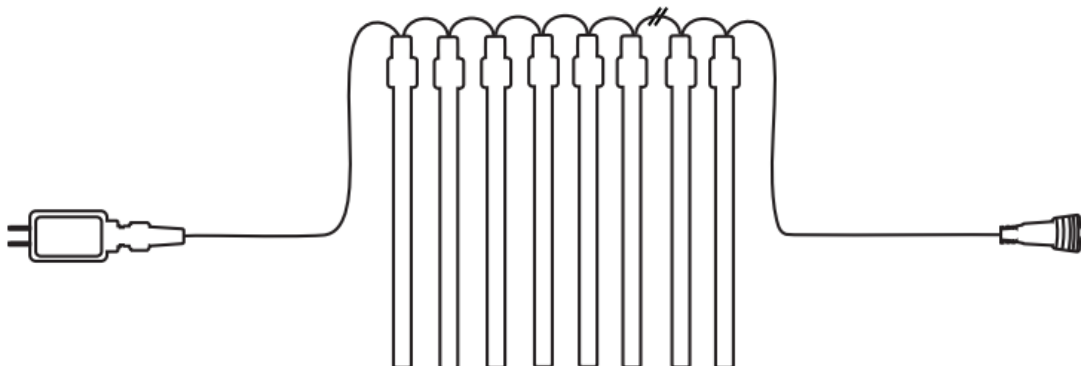

# RO: MANUAL DE INSTRUCȚIUNI LIGHTFALL

LUMINI DE ȘIRURI DE PLOAIE DE METEORIȚI

Modelul nr.: YY-a-b-c-T

### **Conexiune cap la cap**

Șirul de lumini poate fi extins cu același șir. Nu depășiți numărul maxim de șiruri conectabile pentru, deoarece ar putea duce la deteriorarea produsului.

Conectare maximă pentru 8-10 șiruri de tuburi: 4 șiruri.

## Specificații tehnice

Lungime cablu: 1 m

Intrare de alimentare: AC 220-240 V, 50/60 Hz

Putere de ieșire: DC 7 V, 1200 mA, 8,4 W

Pachetul include: 1x șiruri de lumini cu priză, 1 x manual de utilizare