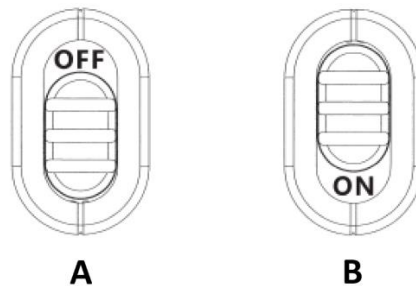

6. Tlačidlo zníženia hlasitosti
7. Vypínač napájania
8. Mikrofón
9. Tlačidlo interkomu / zmeny hlasu
10. Type-C nabíjací port
11. Indikátor nabíjania
12. Otvor na šnúrku

FUNKCIA ZAPNUTIA / VYPNUTIA

1. Keď produkt opustí továreň, vypínač napájania je nastavený do polohy **OFF**.
2. Posuňte vypínač nahor, aby ste zariadenie zapli, a nadol, aby ste ho vypli.
3. Pred prvým použitím produkt úplne nabite.

A. Vypnuté

B. Zapnuté

INDIKÁTOR NABÍJANIA

1. Pripojte dodaný nabíjací kábel k zariadeniu a kompatibilnej nabíjačke.
2. Počas nabíjania bude indikátor svietiť načerveno.
3. Po úplnom nabití sa indikátor automaticky vypne.

Odporúčaná špecifikácia nabíjačky: 5 V / 1 A

POPIS FUNKCIÍ

1. Prevádzka zariadenia

Po zapnutí zariadenia obrazovka automaticky zobrazí pohľad z lokálnej kamery. Keď sa zapne druhé walkie-talkie, obe zariadenia sa automaticky spoja a zobrazia si navzájom video prenos.

2. Hlasová komunikácia

Stlačte a podržte tlačidlo interkomu, aby ste odoslali hlasovú správu.