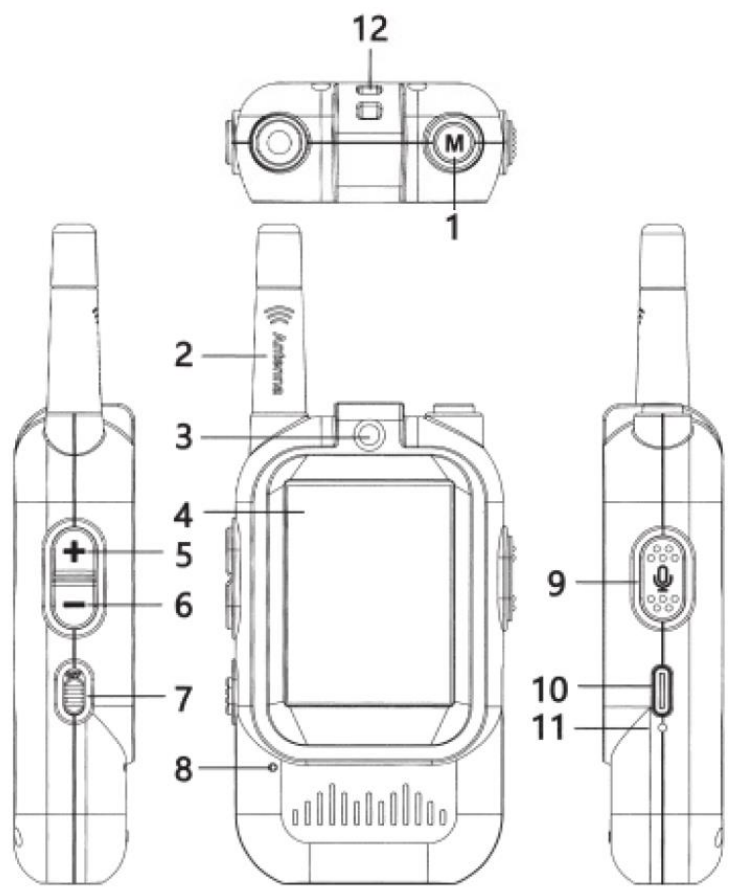

SK: KIDTALKIE – POUŽÍVATEĽSKÁ PRÍRUČKA

ŠPECIFIKÁCIE PRODUKTU

Obrazovka: 2,0-palcový IPS displej
Rozlíšenie kamery: 300 000 pixelov
Kapacita batérie: 3,7 V, 400 mAh, 1,48 Wh
Frekvenčné pásmo: 446,0 – 446,2 MHz
Maximálny RF výkon: ≤ 500 mW ERP
Jazyk: angličtina
USB port: Type-C
Prevádzková teplota: -20 °C až 60 °C
Teplota skladovania: -30 °C až 70 °C
Vstupné napájanie: 5 V / 1,0 A
Rozmery produktu: 124 × 34 × 23 mm

POPIS VZHĽADU A FUNKCIÍ

1. Tlačidlo prepínania kamery
2. Anténa
3. Kamera
4. Obrazovka
5. Tlačidlo zvýšenia hlasitosti

6. Tlačidlo zníženia hlasitosti
7. Vypínač napájania
8. Mikrofón
9. Tlačidlo interkomu / zmeny hlasu
10. Type-C nabíjací port
11. Indikátor nabíjania
12. Otvor na šnúrku