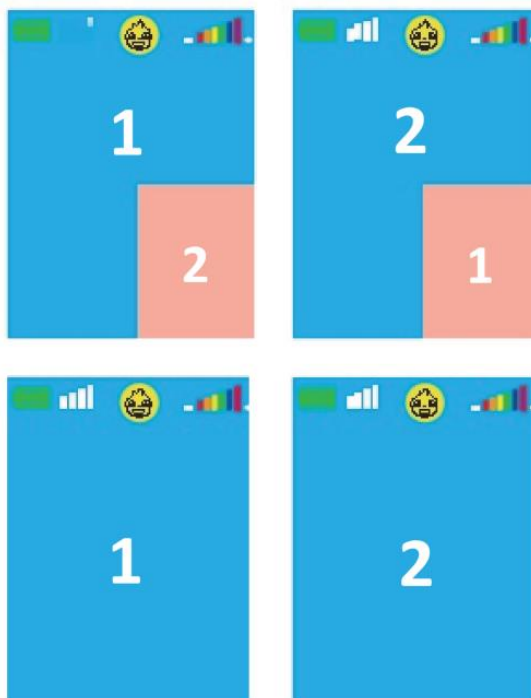

Odporúčaná špecifikácia nabíjačky: 5 V / 1 A

POPIS FUNKCIÍ

1. Prevádzka zariadenia

Po zapnutí zariadenia obrazovka automaticky zobrazí pohľad z lokálnej kamery. Keď sa zapne druhé walkie-talkie, obe zariadenia sa automaticky spoja a zobrazia si navzájom video prenos.

2. Hlasová komunikácia

Stlačte a podržte tlačidlo interkomu, aby ste odoslali hlasovú správu.

- Komunikácia funguje v jednosmernom režime.
- Kým jeden používateľ hovorí, druhý používateľ musí počkať, kým sa tlačidlo uvoľní, až potom môže odpovedať.

3. Prepnutie režimu zobrazenia

Stlačte tlačidlo M na prepínanie medzi štyrmi dostupnými režimami zobrazenia obrazovky.

4. Nastavenie hlasitosti

- Krátko stlačte tlačidlo + na zvýšenie hlasitosti.
- Krátko stlačte tlačidlo – na zníženie hlasitosti.