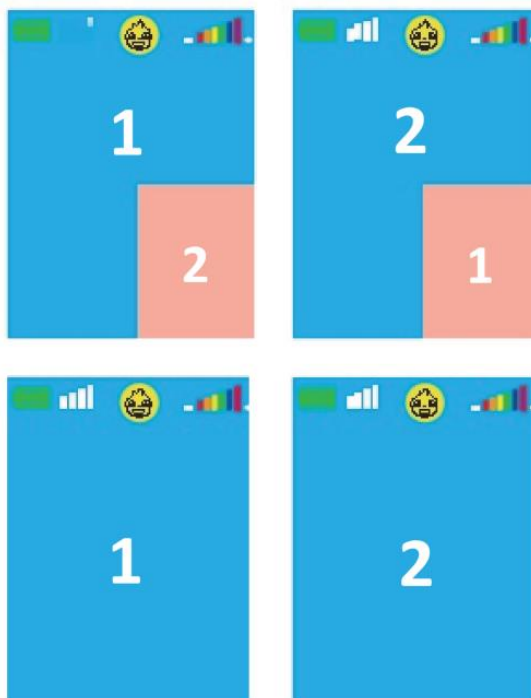

- Comunicarea funcționează în mod unidirecțional.
- În timp ce un utilizator vorbește, celălalt utilizator trebuie să aștepte până când butonul este eliberat înainte de a răspunde.

3. Comutarea modului de afișare

Apăsați butonul M pentru a comuta între cele patru moduri disponibile de afișare a ecranului.

4. Reglarea volumului

- Apăsați scurt butonul + pentru a crește volumul.
- Apăsați scurt butonul – pentru a reduce volumul.

5. Funcția de schimbare a vocii

Apăsați și mențineți apăsat butonul de schimbare a vocii timp de aproximativ 2 secunde pentru a comuta în modul de schimbare a vocii.

După oprirea dispozitivului, modul vocal va reveni automat la setarea implicită.

6. Funcția de oprire automată

După pornire, dispozitivul rămâne în modul de așteptare și funcționare chiar și atunci când nu este utilizat activ.

- Când bateria este descărcată, produsul se va opri automat.
- Când nu utilizați dispozitivul, setați comutatorul în poziția OFF pentru a conserva durata bateriei.
- Pentru a reporni dispozitivul, glisați comutatorul din poziția OFF în poziția ON.