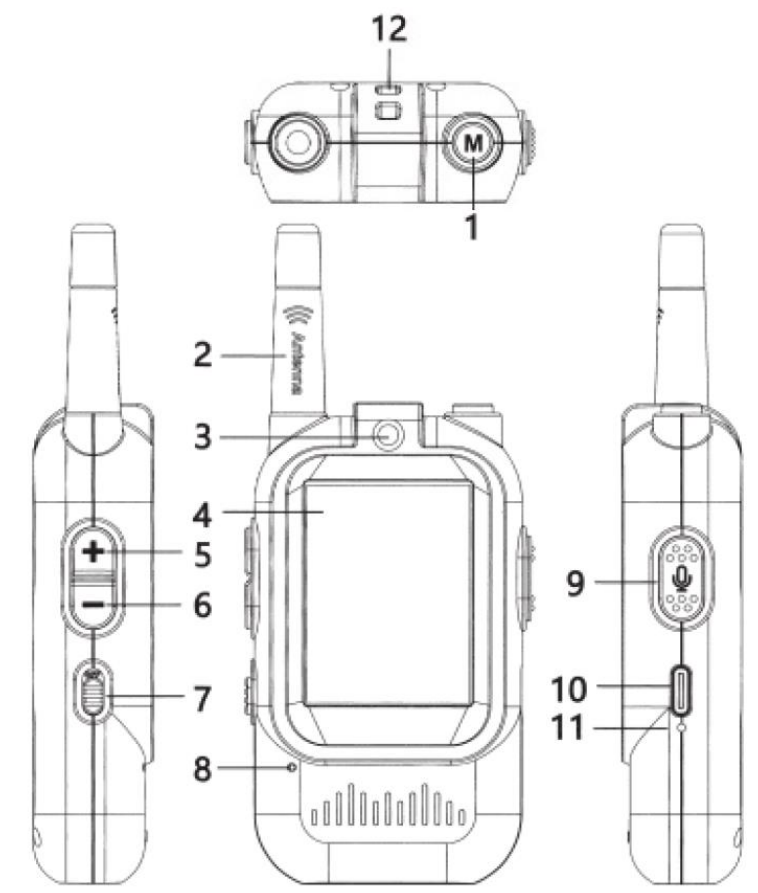

Putere RF maximă: ≤ 500 mW ERP

Limbă: engleză

Port USB: Type-C

Temperatură de funcționare: -20 °C până la 60 °C

Temperatură de depozitare: -30 °C până la 70 °C

Intrare alimentare: 5 V / 1,0 A

Dimensiuni produs: 124 × 34 × 23 mm

DESCRIEREA ASPECTULUI ȘI FUNCȚIILOR

1. Buton de comutare a camerei
2. Antenă
3. Cameră
4. Ecran
5. Buton de creștere a volumului

6. Buton de reducere a volumului
7. Comutator de alimentare
8. Microfon
9. Buton interfon / schimbare voce
10. Port de încărcare Type-C
11. Indicator luminos de încărcare
12. Orificiu pentru șnur