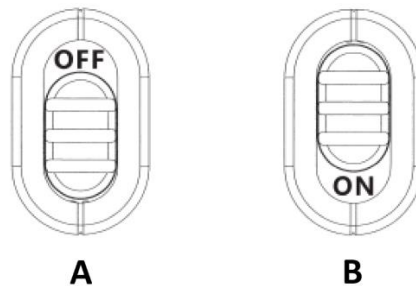

6. Buton de reducere a volumului
7. Comutator de alimentare
8. Microfon
9. Buton interfon / schimbare voce
10. Port de încărcare Type-C
11. Indicator luminos de încărcare
12. Orificiu pentru șnur

FUNCȚIA DE PORNIRE / OPRIRE

1. Când produsul părăsește fabrica, comutatorul de alimentare este setat în poziția OFF.
2. Glisați comutatorul în sus pentru a porni dispozitivul și în jos pentru a-l opri.
3. Încărcați complet produsul înainte de prima utilizare.

- A. Oprit
  B. Pornit

INDICATOR DE ÎNCĂRCARE

1. Conectați cablul de încărcare inclus la dispozitiv și la un încărcător compatibil.
2. În timpul încărcării, indicatorul luminos va lumina roșu.
3. După încărcarea completă, indicatorul luminos se va stinge automat.

Specificație recomandată pentru încărcător: 5 V / 1 A

DESCRIEREA FUNCȚIILOR

1. Funcționarea dispozitivului

După pornirea dispozitivului, ecranul va afișa automat imaginea camerei locale. Când al doilea walkie-talkie este pornit, ambele dispozitive se vor conecta automat și vor afișa fluxul video unul al celuilalt.

2. Comunicare vocală

Apăsați și mențineți apăsat butonul de interfon pentru a trimite un mesaj vocal.