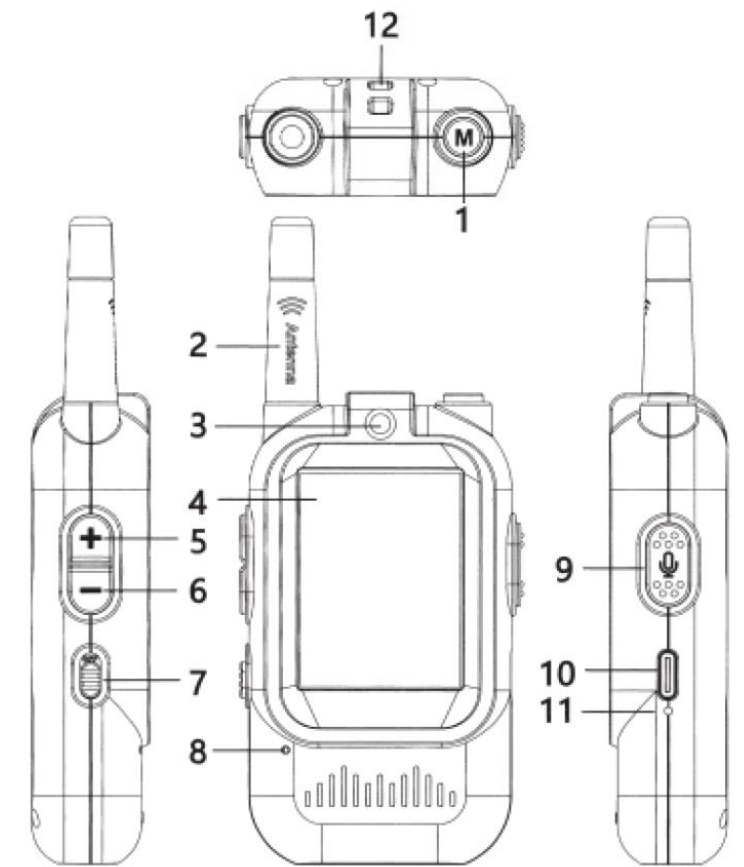

Maximális RF-teljesítmény: ≤ 500 mW ERP

Nyelv: angol

USB-port: Type-C

Üzemi hőmérséklet: -20 °C és 60 °C között

Tárolási hőmérséklet: -30 °C és 70 °C között

Tápbemenet: 5 V / 1,0 A

Termék méretei: 124 × 34 × 23 mm

MEGJELENÉS ÉS FUNKCIÓK LEÍRÁSA

1. Kamera váltógomb
2. Antenna
3. Kamera
4. Képernyő
5. Hangerő növelése gomb
6. Hangerő csökkentése gomb

7. Bekapcsoló kapcsoló
 8. Mikrofon
 9. Interkom / hangváltó gomb
 10. Type-C töltőport
 11. Töltésjelző lámpa
 12. Zsinórnyílás
-