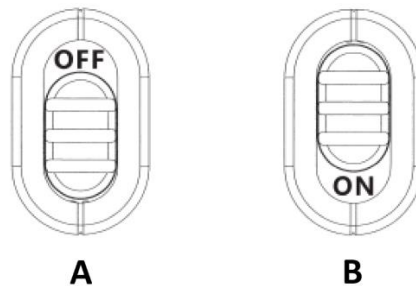

7. Bekapcsoló kapcsoló
  8. Mikrofon
  9. Interkom / hangváltó gomb
  10. Type-C töltőport
  11. Töltésjelző lámpa
  12. Zsinórnyílás
2. ---

BE- / KIKAPCSOLÁSI FUNKCIÓ

1. Amikor a termék elhagyja a gyárat, a bekapcsoló kapcsoló OFF állásban van.
2. Csúsztassa a bekapcsoló kapcsolót felfelé az eszköz bekapcsolásához, lefelé pedig a kikapcsolásához.
3. Az első használat előtt teljesen töltsse fel a terméket.

- A. Kikapcsolva
  B. Bekapcsolva
2. ---

TÖLTÉSJELZŐ

1. Csatlakoztassa a mellékelt töltőkábelt az eszközhöz és egy kompatibilis töltőhöz.
2. Töltés közben a töltésjelző lámpa pirosan világít.
3. Amint teljesen feltöltődött, a jelzőfény automatikusan kikapcsol.

Ajánlott töltőspecifikáció: 5 V / 1 A

FUNKCIÓK LEÍRÁSA

1. Az eszköz működése

Az eszköz bekapcsolása után a képernyő automatikusan megjeleníti a helyi kamera képét. Amikor a második walkie-talkie bekapcsol, mindkét eszköz automatikusan csatlakozik, és megjeleníti egymás videoképét.

2. Hangkommunikáció

Nyomja meg és tartsa lenyomva az interkom gombot hangüzenet küldéséhez.