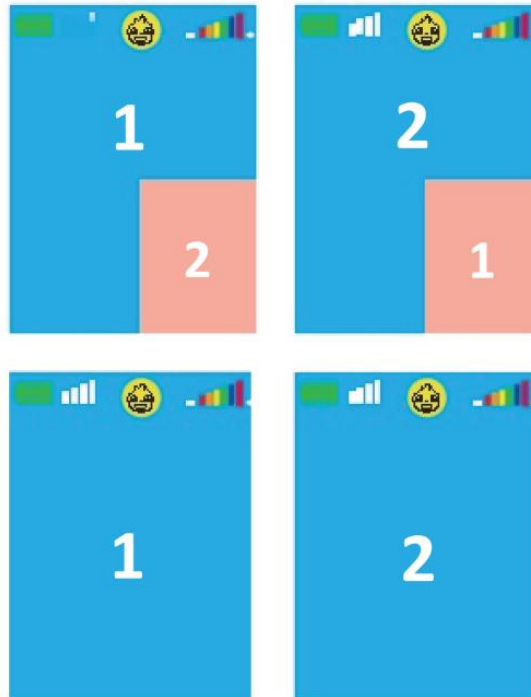

- A kommunikáció egyirányú módban működik.
- Amíg az egyik felhasználó beszél, a másik felhasználónak meg kell várnia, amíg a gombot elengedik, mielőtt válaszolna.

3. Kijelzőmód váltása

Nyomja meg az M gombot a négy elérhető képernyőmegjelenítési mód közötti váltáshoz.

4. Hangerő beállítása

- Röviden nyomja meg a + gombot a hangerő növeléséhez.
- Röviden nyomja meg a – gombot a hangerő csökkentéséhez.

5. Hangváltoztató funkció

Nyomja meg és tartsa lenyomva a hangváltoztató gombot körülbelül 2 másodpercig a hangváltoztató módba való átváltáshoz.

Az eszköz kikapcsolása után a hangmód automatikusan visszatér az alapértelmezett hangbeállításra.

6. Automatikus kikapcsolási funkció

Bekapcsolás után az eszköz készenléti és működési módban marad akkor is, ha nincs aktívan használatban.

- Ha az akkumulátor töltöttsége alacsony, a termék automatikusan kikapcsol.
- Ha nem használja az eszközt, állítsa a kapcsolót OFF állásba az akkumulátor üzemidejének megőrzése érdekében.
- Az eszköz újraindításához csúsztassa a kapcsolót OFF állásból ON állásba.