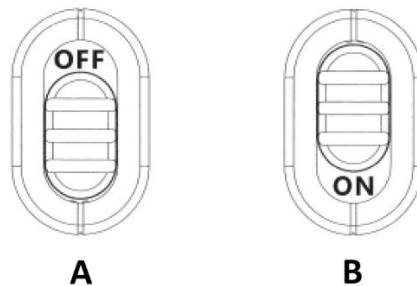

6. Helitugevuse vähendamise nupp
7. Toitelüliti
8. Mikrofon
9. Sisekõne / hääle muutmise nupp
10. Type-C laadimisport
11. Laadimise märgutuli
12. Paelaava

SISSE- / VÄLJALÜLITAMISE FUNKTSIOON

1. Kui toode tehast väljub, on toitelüliti asendis OFF.
2. Seadme sisselülitamiseks lükake toitelüliti üles ja väljalülitamiseks alla.
3. Enne esmakordset kasutamist laadige toode täielikult täis.

- A. Väljas
  B. Sees

LAADIMISINDIKAATOR

1. Ühendage kaasasolev laadimiskaabel seadme ja ühilduva laadijaga.
2. Laadimise ajal põleb märgutuli punaselt.
3. Kui seade on täielikult laetud, kustub märgutuli automaatselt.

Soovitatav laadija spetsifikatsioon: 5 V / 1 A

FUNKTSIOONIDE KIRJELDUS

1. Seadme kasutamine

Pärast seadme sisselülitamist kuvab ekraan automaatselt kohaliku kaamera vaate. Kui teine walkie-talkie sisse lülitatakse, ühenduvad mõlemad seadmed automaatselt ja kuvavad teineteise videopildi.

2. Häälside

Häälsõnumi saatmiseks vajutage ja hoidke all sisekõne nuppu.