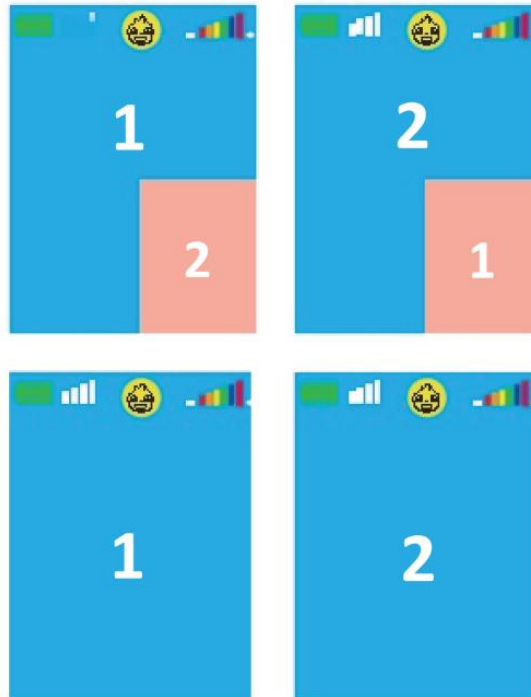

Soovitatav laadija spetsifikatsioon: 5 V / 1 A

FUNKTSIOONIDE KIRJELDUS

1. Seadme kasutamine

Pärast seadme sisselülitamist kuvab ekraan automaatselt kohaliku kaamera vaate. Kui teine walkie-talkie sisse lülitatakse, ühenduvad mõlemad seadmed automaatselt ja kuvavad teineteise videopildi.

2. Häälside

Häälsõnumi saatmiseks vajutage ja hoidke all sisekõne nuppu.

- Side töötab ühesuunalises režiimis.
- Kui üks kasutaja räägib, peab teine kasutaja ootama, kuni nupp vabastatakse, enne kui vastab.

3. Kuvarežiimi vahetamine

Vajutage nuppu M, et vahetada nelja saadaoleva ekraani kuvarežiimi vahel.

4. Helitugevuse reguleerimine

- Vajutage lühidalt nuppu +, et helitugevust suurendada.
- Vajutage lühidalt nuppu –, et helitugevust vähendada.