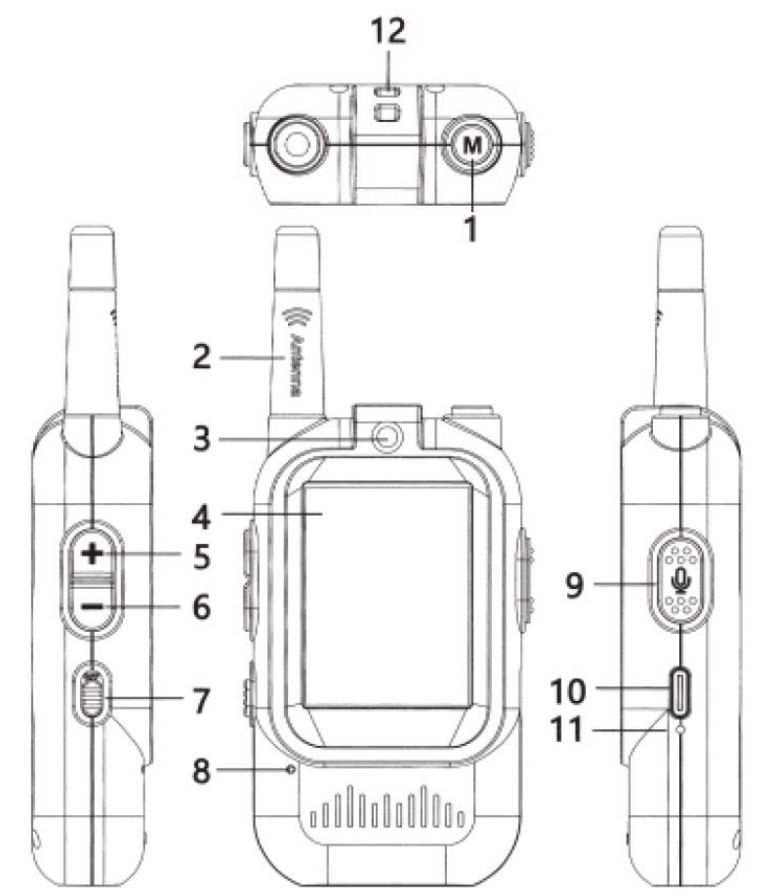

Keel: inglise

USB-port: Type-C

Töötemperatuur: -20 °C kuni 60 °C

Hoiustamistemperatuur: -30 °C kuni 70 °C

Toitesisend: 5 V / 1,0 A

Toote mõõtmed: 124 × 34 × 23 mm

VÄLIMUSE JA FUNKTSIOONIDE KIRJELDUS

1. Kaamera vahetamise nupp
2. Antenn
3. Kaamera
4. Ekraan
5. Helitugevuse suurendamise nupp