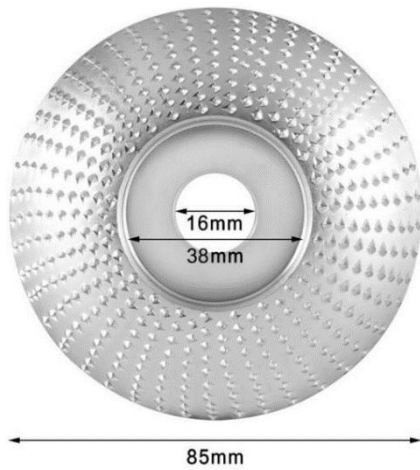

LV: GRINDWHEEL - LIETOTĀJA ROKASGRĀMATA

IEPAKOJUMA SATURS

- 2x Koka slīpēšanas komplekts

SPECIFIKĀCIJAS

- Metāla uzgalis ar 9 cm diametru
- Ražots Ķīnā

LIETOŠANAS PAMĀCĪBA

- Pievienojiet koka slīpēšanas piederumu iekārtai.
- Apstrādājiet un slīpējiet jebkuru koka virsmu.