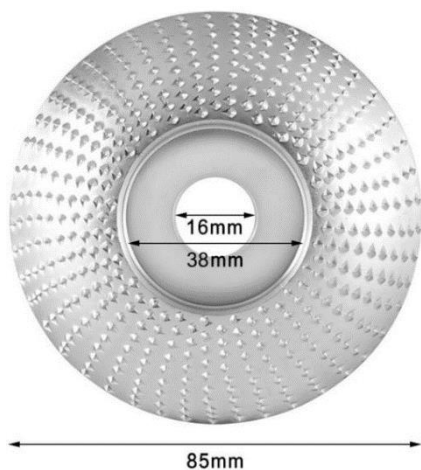

EN: GRINDWHEEL – USER MANUAL

CONTENTS OF THE PACKAGE

- 2x Wood sanding set

SPECIFICATIONS

- Metal attachment with 9 cm diameter size
- Made in China

INSTRUCTION MANUAL

- Attach the wood sanding attachment to the machine.
- Treat and sand any wood surface.

SI: GRINDWHEEL – UPORABNIŠKI PRIROČNIK

VSEBINA PAKETA

- 2x Nastaveka za brušenje lesa

SPECIFIKACIJE

- Kovinski nastavek z velikostjo premera 8.5 cm
- Narejeno na Kitajskem

NAVODILA ZA UPORABO

- Nastavek za brušenje lesa pritrdite na napravo.
- Obdelajte in zbrusite katerokoli leseno površino.

HR: GRINDWHEEL – KORISNIČKI PRIRUČNIK

SADRŽAJ PAKETA

- 2x Set brusnih papira za drvo

SPECIFIKACIJE

- Metalni dodatak promjera 9 cm
- Proizvedeno u Kini

UPUTE ZA UPOTREBU

- Pričvrstite dodatak za brusenje drva na stroj.
- Obradite i izbrusite bilo koju drvenu površinu.

DE/AT: GRINDWHEEL - BENUTZERHANDBUCH

INHALT DES PAKETS

- 2x Holzschleifset

SPEZIFIKATIONEN

- Metallaufsatz mit 9 cm Durchmesser
- Hergestellt in China

GEBRAUCHSANWEISUNG

- Bringen Sie den Holzschleifaufsatz an der Maschine an.
- Behandeln und schleifen Sie jede Holzoberfläche.