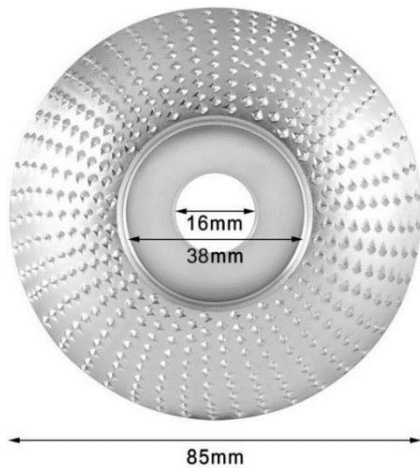

BG: GRINDWHEEL - РЪКОВОДСТВО ЗА ПОТРЕБИТЕЛЯ

СЪДЪРЖАНИЕ НА ОПАКОВКАТА

- 2x Комплект за шлайфане на дърво

СПЕЦИФИКАЦИИ

- Метална приставка с диаметър 9 cm
- Произведено в Китай

РЪКОВОДСТВО ЗА УПОТРЕБА

- Свържете приставката за шлифване на дърво към машината.
- Обработете и шлифвайте всяка дървена повърхност.