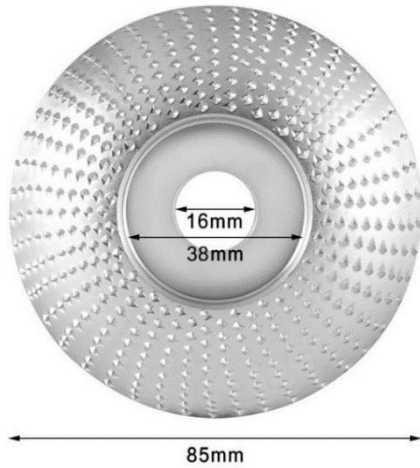

HR: GRINDWHEEL – KORISNIČKI PRIRUČNIK

SADRŽAJ PAKETA

- 2x Set brusnih papira za drvo

SPECIFIKACIJE

- Metalni dodatak promjera 9 cm
- Proizvedeno u Kini

UPUTE ZA UPOTREBU

- Pričvrstite dodatak za brusenje drva na stroj.
- Obradite i izbrusite bilo koju drvenu površinu.

DE/AT: GRINDWHEEL - BENUTZERHANDBUCH

INHALT DES PAKETS

- 2x Holzschleifset

SPEZIFIKATIONEN

- Metallaufsatz mit 9 cm Durchmesser
- Hergestellt in China

GEBRAUCHSANWEISUNG

- Bringen Sie den Holzschleifaufsatz an der Maschine an.
- Behandeln und schleifen Sie jede Holzoberfläche.

CZ: BRUSNÉ KOLO - UŽIVATELSKÁ PŘÍRUČKA

OBSAH BALENÍ

- 2x sada na broušení dřeva

SPECIFIKACE

- Kovový nástavec o průměru 9 cm
- Vyrobeno v Číně

NÁVOD K POUŽITÍ

- Připevněte nástavec na broušení dřeva ke stroji.
- Ošetřete a obrousíte jakýkoli dřevěný povrch.

PL: GRINDWHEEL - INSTRUKCJA OBSŁUGI

ZAWARTOŚĆ OPAKOWANIA

- 2x Zestaw do szlifowania drewna

SPECYFIKACJA

- Metalowa nasadka o średnicy 9 cm
- Wyprodukowano w Chinach

INSTRUKCJA OBSŁUGI

- Podłącz przystawkę do szlifowania drewna do urządzenia.
- Obróbka i szlifowanie dowolnej powierzchni drewnianej.