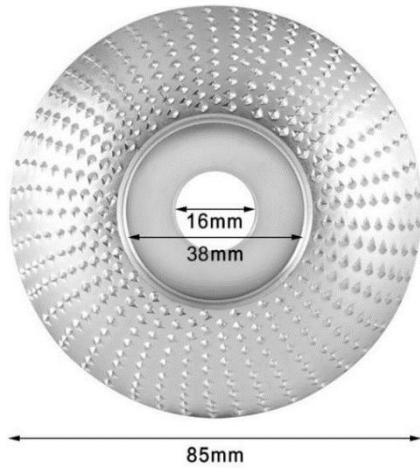

LT: GRINDWHEEL - NAUDOTOJO VADOVAS

PAKUOTĖS TURINYS

- 2x Medienos šlifavimo rinkinys

SPECIFIKACIJOS

- 9 cm skersmens metalinis priedas
- Pagaminta Kinijoje

NAUDOJIMO INSTRUKCIJA

- Prie mašinos pritvirtinkite medienos šlifavimo priedą.
- Apdorokite ir šlifaukite bet kokį medinį paviršių.

GR: GRINDWHEEL - ΕΓΧΕΙΡΙΔΙΟ ΧΡΗΣΗΣ

ΠΕΡΙΕΧΟΜΕΝΑ ΤΗΣ ΣΥΣΚΕΥΑΣΙΑΣ

- 2x Σετ λείανσης ξύλου

ΠΡΟΔΙΑΓΡΑΦΕΣ

- Μεταλλικό εξάρτημα με μέγεθος διαμέτρου 9 cm
- Κατασκευάζεται στην Κίνα

ΕΓΧΕΙΡΙΔΙΟ ΟΔΗΓΙΩΝ

- Συνδέστε το εξάρτημα λείανσης ξύλου στο μηχάνημα.
- Επεξεργαστείτε και τρίψτε οποιαδήποτε επιφάνεια ξύλου.