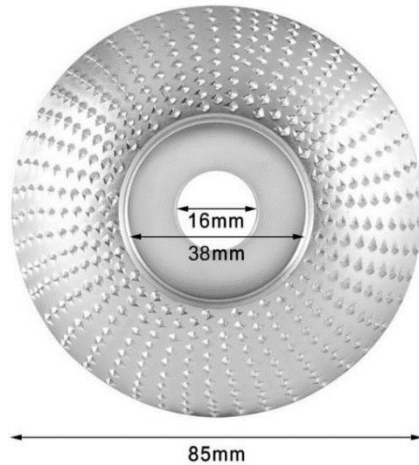

EN: GRINDWHEEL – USER MANUAL

CONTENTS OF THE PACKAGE

- 2x Wood sanding set

SPECIFICATIONS

- Metal attachment with 9 cm diameter size
- Made in China

INSTRUCTION MANUAL

- Attach the wood sanding attachment to the machine.
- Treat and sand any wood surface.

SI: GRINDWHEEL – UPORABNIŠKI PRIROČNIK

VSEBINA PAKETA

- 2x Nastaveka za brušenje lesa

SPECIFIKACIJE

- Kovinski nastavek z velikostjo premera 8.5 cm
- Narejeno na Kitajskem

NAVODILA ZA UPORABO

- Nastavek za brušenje lesa pritrdite na napravo.
- Obdelajte in zbrusite katerokoli leseno površino.

HR: GRINDWHEEL – KORISNIČKI PRIRUČNIK

SADRŽAJ PAKETA

- 2x Set brusnih papira za drvo

SPECIFIKACIJE

- Metalni dodatak promjera 9 cm
- Proizvedeno u Kini

UPUTE ZA UPOTREBU

- Pričvrstite dodatak za brusenje drva na stroj.
- Obradite i izbrusite bilo koju drvenu površinu.

DE/AT: GRINDWHEEL - BENUTZERHANDBUCH

INHALT DES PAKETS

- 2x Holzschleifset

SPEZIFIKATIONEN

- Metallaufsatz mit 9 cm Durchmesser
- Hergestellt in China

GEBRAUCHSANWEISUNG

- Bringen Sie den Holzschleifaufsatz an der Maschine an.
- Behandeln und schleifen Sie jede Holzoberfläche.