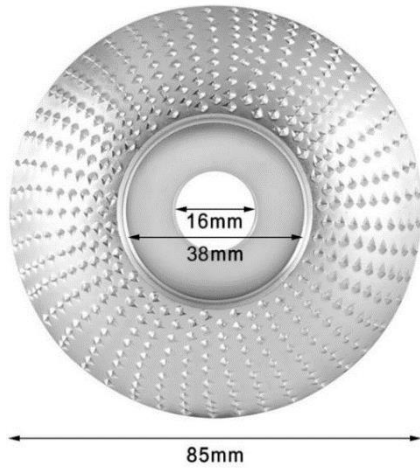

CZ: BRUSNÉ KOLO - UŽIVATELSKÁ PŘÍRUČKA

OBSAH BALENÍ

- 2x sada na broušení dřeva

SPECIFIKACE

- Kovový nástavec o průměru 9 cm
- Vyrobeno v Číně

NÁVOD K POUŽITÍ

- Připevněte nástavec na broušení dřeva ke stroji.
- Ošetřete a obrousíte jakýkoli dřevěný povrch.

PL: GRINDWHEEL - INSTRUKCJA OBSŁUGI

ZAWARTOŚĆ OPAKOWANIA

- 2x Zestaw do szlifowania drewna

SPECYFIKACJA

- Metalowa nasadka o średnicy 9 cm
- Wyprodukowano w Chinach

INSTRUKCJA OBSŁUGI

- Podłącz przystawkę do szlifowania drewna do urządzenia.
- Obróbka i szlifowanie dowolnej powierzchni drewnianej.

HU: GRINDWHEEL - FELHASZNÁLÓI KÉZIKÖNYV

A CSOMAG TARTALMA

- 2x Facsiszoló készlet

MŰSZAKI ADATOK

- 9 cm átmérőjű fém rögzítőelem
- Kínában készült

HASZNÁLATI ÚTMUTATÓ

- Csatlakoztassa a facsiszoló tartozékot a géphez.
- Kezeljen és csiszoljon bármilyen fa felületet.