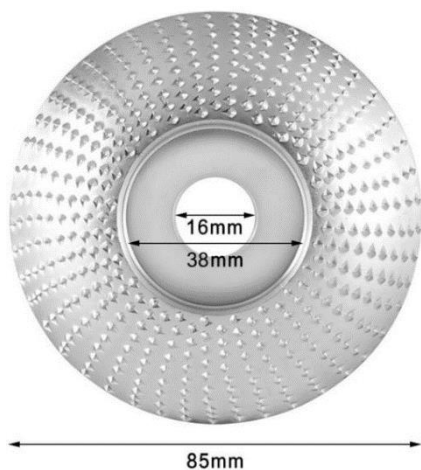

EN: GRINDWHEEL – USER MANUAL

CONTENTS OF THE PACKAGE

- 2x Wood sanding set

SPECIFICATIONS

- Metal attachment with 9 cm diameter size
- Made in China

INSTRUCTION MANUAL

- Attach the wood sanding attachment to the machine.
- Treat and sand any wood surface.

HR: GRINDWHEEL – KORISNIČKI PRIRUČNIK

SADRŽAJ PAKETA

- 2x Set brusnih papira za drvo

SPECIFIKACIJE

- Metalni dodatak promjera 9 cm
- Proizvedeno u Kini

UPUTE ZA UPOTREBU

- Pričvrstite dodatak za brusenje drva na stroj.
- Obradite i izbrusite bilo koju drvenu površinu.

DE/AT: GRINDWHEEL - BENUTZERHANDBUCH

INHALT DES PAKETS

- 2x Holzschleifset

SPEZIFIKATIONEN

- Metallaufsatz mit 9 cm Durchmesser
- Hergestellt in China

GEBRAUCHSANWEISUNG

- Bringen Sie den Holzschleifaufsatz an der Maschine an.
- Behandeln und schleifen Sie jede Holzoberfläche.

CZ: BRUSNÉ KOLO - UŽIVATELSKÁ PŘÍRUČKA

OBSAH BALENÍ

- 2x sada na broušení dřeva

SPECIFIKACE

- Kovový nástavec o průměru 9 cm
- Vyrobeno v Číně

NÁVOD K POUŽITÍ

- Připevněte nástavec na broušení dřeva ke stroji.
- Ošetřete a obrousíte jakýkoli dřevěný povrch.