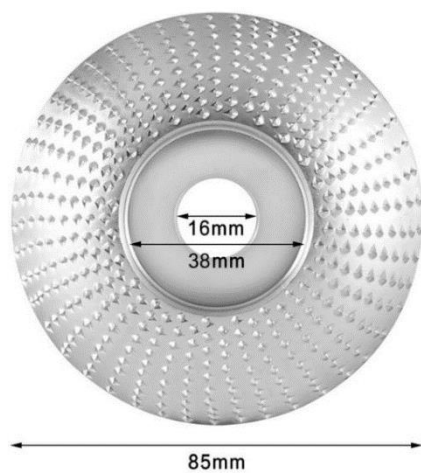

EN: GRINDWHEEL – USER MANUAL

CONTENTS OF THE PACKAGE

- 2x Wood sanding set

SPECIFICATIONS

- Metal attachment with 9 cm diameter size
- Made in China

INSTRUCTION MANUAL

- Attach the wood sanding attachment to the machine.
- Treat and sand any wood surface.

SI: GRINDWHEEL – UPORABNIŠKI PRIROČNIK

VSEBINA PAKETA

- 2x Nastaveka za brušenje lesa

SPECIFIKACIJE

- Kovinski nastavek z velikostjo premera 8.5 cm
- Narejeno na Kitajskem

NAVODILA ZA UPORABO

- Nastavek za brušenje lesa pritrdite na napravo.
- Obdelajte in zbrusite katerokoli leseno površino.

HR: GRINDWHEEL – KORISNIČKI PRIRUČNIK

SADRŽAJ PAKETA

- 2x Set brusnih papira za drvo

SPECIFIKACIJE

- Metalni dodatak promjera 9 cm
- Proizvedeno u Kini

UPUTE ZA UPOTREBU

- Pričvrstite dodatak za brusenje drva na stroj.
- Obradite i izbrusite bilo koju drvenu površinu.

DE/AT: GRINDWHEEL - BENUTZERHANDBUCH

INHALT DES PAKETS

- 2x Holzschleifset

SPEZIFIKATIONEN

- Metallaufsatz mit 9 cm Durchmesser
- Hergestellt in China

GEBRAUCHSANWEISUNG

- Bringen Sie den Holzschleifaufsatz an der Maschine an.
- Behandeln und schleifen Sie jede Holzoberfläche.