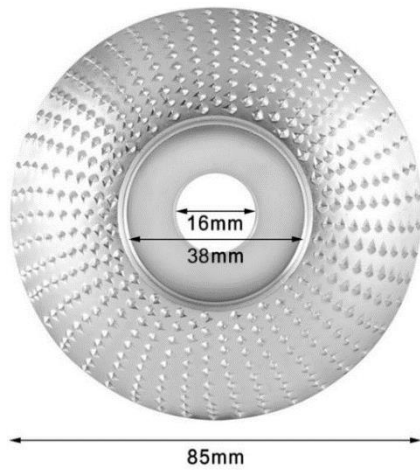

LT: GRINDWHEEL - NAUDOTOJO VADOVAS

PAKUOTĖS TURINYS

- 2x Medienos šlifavimo rinkinys

SPECIFIKACIJOS

- 9 cm skersmens metalinis priedas
- Pagaminta Kinijoje

NAUDOJIMO INSTRUKCIJA

- Prie mašinos pritvirtinkite medienos šlifavimo priedą.
- Apdorokite ir šlifaukite bet kokį medinį paviršių.