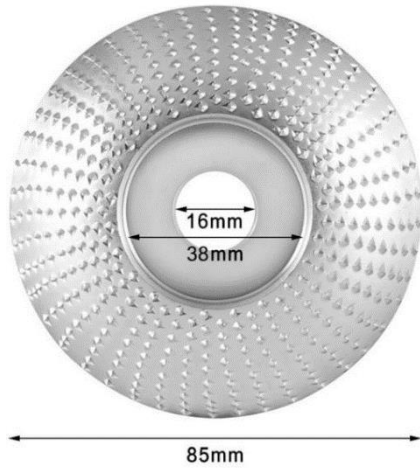

EN: GRINDWHEEL – USER MANUAL

CONTENTS OF THE PACKAGE

- 2x Wood sanding set

SPECIFICATIONS

- Metal attachment with 9 cm diameter size
- Made in China

INSTRUCTION MANUAL

- Attach the wood sanding attachment to the machine.
- Treat and sand any wood surface.

SI: GRINDWHEEL – UPORABNIŠKI PRIROČNIK

VSEBINA PAKETA

- 2x Nastaveka za brušenje lesa

SPECIFIKACIJE

- Kovinski nastavek z velikostjo premera 8.5 cm
- Narejeno na Kitajskem

NAVODILA ZA UPORABO

- Nastavek za brušenje lesa pritrdite na napravo.
- Obdelajte in zbrusite katerokoli leseno površino.

HR: GRINDWHEEL – KORISNIČKI PRIRUČNIK

SADRŽAJ PAKETA

- 2x Set brusnih papira za drvo

SPECIFIKACIJE

- Metalni dodatak promjera 9 cm
- Proizvedeno u Kini

UPUTE ZA UPOTREBU

- Pričvrstite dodatak za brusenje drva na stroj.
- Obradite i izbrusite bilo koju drvenu površinu.

DE/AT: GRINDWHEEL - BENUTZERHANDBUCH

INHALT DES PAKETS

- 2x Holzschleifset

SPEZIFIKATIONEN

- Metallaufsatz mit 9 cm Durchmesser
- Hergestellt in China

GEBRAUCHSANWEISUNG

- Bringen Sie den Holzschleifaufsatz an der Maschine an.
- Behandeln und schleifen Sie jede Holzoberfläche.