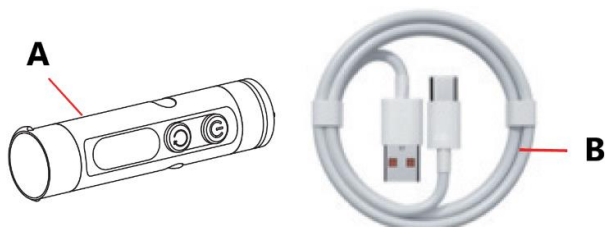

RO: EDCLITE – MANUAL DE UTILIZARE

Mini lanternă K2

SPECIFICAȚIILE PRODUSULUI

Numele produsului: EDCLITE

Numărul modelului: K2

Culoare: Negru / Argintiu

Material: Aluminiu

Luminozitate maximă: 500 lm (lumină albă)

Conținutul pachetului

A. Unitatea principală

B. Cablu de încărcare Type-C

Prezentarea unității principale

1. Vârf pentru spargerea geamului
 2. Clemă pentru utilizare fără mâini
 3. Capac din cauciuc pentru portul de încărcare
 4. Bucă pentru breloc
 5. Bază magnetică
 6. Cap de aprindere (nu este inclus în versiunea standard)
 7. Butonul 1
 8. Butonul 2
-