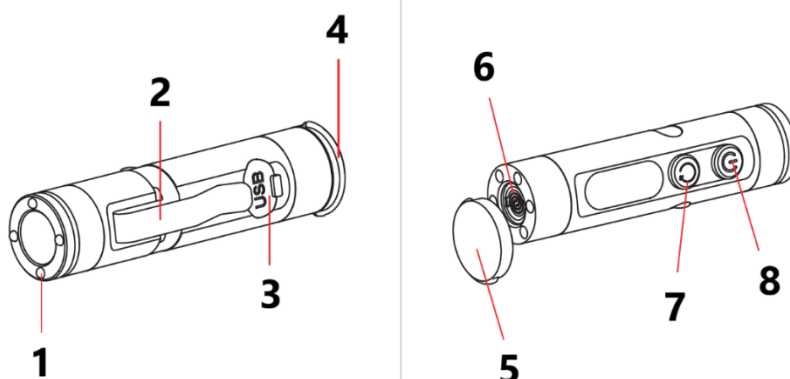

RO: EDCLITE – MANUAL DE UTILIZARE

Mini lanternă K2

SPECIFICAȚIILE PRODUSULUI

Numele produsului: EDCLITE

Numărul modelului: K2

Culoare: Negru / Argintiu

Material: Aluminiu

Luminozitate maximă: 500 lm (lumină albă)

Conținutul pachetului

A. Unitatea principală

B. Cablu de încărcare Type-C

Prezentarea unității principale

1. Vârf pentru spargerea geamului
 2. Clemă pentru utilizare fără mâini
 3. Capac din cauciuc pentru portul de încărcare
 4. Bucă pentru breloc
 5. Bază magnetică
 6. Cap de aprindere (nu este inclus în versiunea standard)
 7. Butonul 1
 8. Butonul 2
-