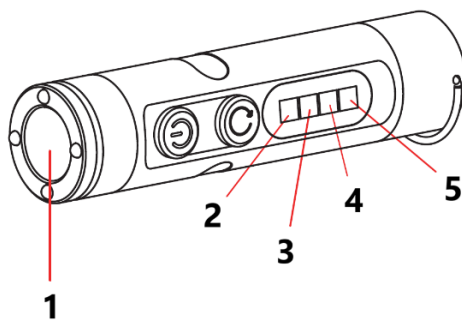

1. Vârf pentru spargerea geamului
  2. Clemă pentru utilizare fără mâini
  3. Capac din cauciuc pentru portul de încărcare
  4. Bucă pentru breloc
  5. Bază magnetică
  6. Cap de aprindere (nu este inclus în versiunea standard)
  7. Butonul 1
  8. Butonul 2
2. ---

INSTRUCȚIUNI DE UTILIZARE

Butonul 1

- Apăsați scurt pentru a comuta între modurile luminii laterale: Lumină albă → Lumină roșie → Lumină UV → Oprit.
- Apăsați de două ori pentru a activa luminile de avertizare intermitente roșii și albastre.
- Apăsați și mențineți apăsat timp de 2 secunde pentru a activa aprinzătorul. Aprinzătorul se oprește automat după 7 secunde.

Butonul 2

1. Apăsați scurt pentru a comuta între modurile luminii frontale: Scăzut → Mediu → Ridicat → Oprit.
   - Apăsați și mențineți apăsat pentru a activa lumina frontală ultra puternică. Eliberați butonul pentru a o opri.
   - Apăsați de două ori pentru a activa modul stroboscopic al luminii frontale.
2. ---

LUMINI INDICATOARE

1. Lumină frontală
2. Lumină roșie
3. Lumină albă
4. Lumină UV
5. Lumină albastră / indicator de încărcare

Avertizare baterie descărcată: Lumina indicatoare albastră clipește în timpul funcționării atunci când nivelul bateriei este scăzut. Reîncărcați dispozitivul cât mai curând posibil.