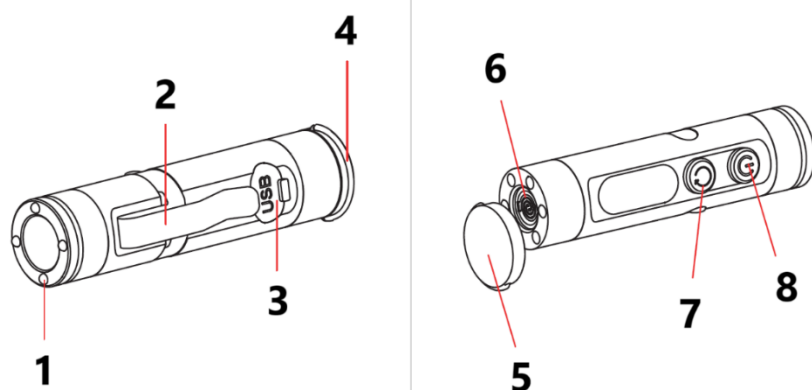

PL: EDCLITE – INSTRUKCJA OBSŁUGI

Mini latarka K2

SPECYFIKACJA PRODUKTU

Nazwa produktu: EDCLITE

Numer modelu: K2

Kolor: Czarny / Srebrny

Materiał: Aluminium

Maksymalna jasność: 500 lm (białe światło)

Zawartość opakowania

A. Jednostka główna

B. Kabel do ładowania Type-C

Opis jednostki głównej

1. Końcówka do rozbijania szyb
 2. Klips do użycia bez użycia rąk
 3. Gumowa osłona portu ładowania
 4. Pętla na brelok do kluczy
 5. Podstawa magnetyczna
 6. Głowica zapalnika (nie jest dołączona w wersji standardowej)
 7. Przycisk 1
 8. Przycisk 2
-