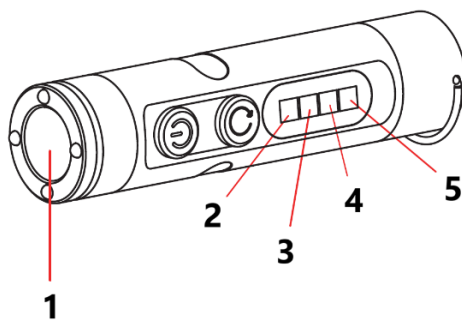

1. Końcówka do rozbijania szyb
  2. Klips do użycia bez użycia rąk
  3. Gumowa osłona portu ładowania
  4. Pętla na brelok do kluczy
  5. Podstawa magnetyczna
  6. Głowica zapalnika (nie jest dołączona w wersji standardowej)
  7. Przycisk 1
  8. Przycisk 2
2. ---

INSTRUKCJA OBSŁUGI

Przycisk 1

- Krótkie naciśnięcie przełącza tryby światła bocznego: Białe światło → Czerwone światło → Światło UV → Wyłączone.
- Dwukrotne naciśnięcie aktywuje czerwone i niebieskie migające światła ostrzegawcze.
- Naciśnij i przytrzymaj przez 2 sekundy, aby aktywować zapalnik. Zapalnik automatycznie wyłącza się po 7 sekundach.

Przycisk 2

1. Krótkie naciśnięcie przełącza tryby światła przedniego: Niski → Średni → Wysoki → Wyłączone.
   - Naciśnij i przytrzymaj, aby aktywować ultra jasne światło przednie. Zwolnij przycisk, aby je wyłączyć.
   - Dwukrotne naciśnięcie aktywuje tryb stroboskopowy światła przedniego.
2. ---

KONTROLKI

1. Światło przednie
2. Czerwone światło
3. Białe światło
4. Światło UV
5. Niebieskie światło / wskaźnik ładowania

Ostrzeżenie o niskim poziomie baterii: Niebieska kontrolka miga podczas pracy, gdy poziom baterii jest niski. Naładuj urządzenie jak najszybciej.