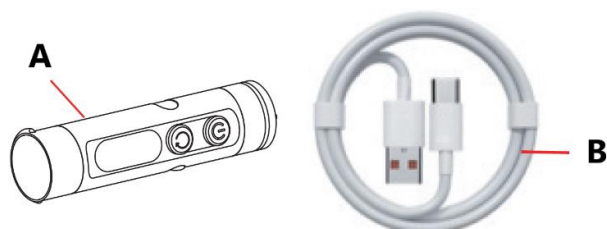

PL: EDCLITE – INSTRUKCJA OBSŁUGI

Mini latarka K2

SPECYFIKACJA PRODUKTU

Nazwa produktu: EDCLITE

Numer modelu: K2

Kolor: Czarny / Srebrny

Materiał: Aluminium

Maksymalna jasność: 500 lm (białe światło)

Zawartość opakowania

A. Jednostka główna

B. Kabel do ładowania Type-C

Opis jednostki głównej

1. Końcówka do rozbijania szyb
 2. Klips do użycia bez użycia rąk
 3. Gumowa osłona portu ładowania
 4. Pętla na brelok do kluczy
 5. Podstawa magnetyczna
 6. Głowica zapalnika (nie jest dołączona w wersji standardowej)
 7. Przycisk 1
 8. Przycisk 2
-