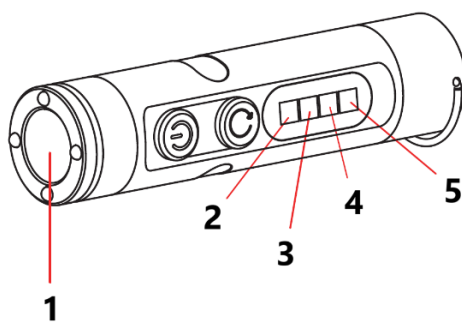

1. Glasbreekpunt
  2. Clip voor handsfree gebruik
  3. Rubberen afdekking van de oplaadpoort
  4. Lus voor sleutelhanger
  5. Magnetische basis
  6. Ontstekingskop (niet inbegrepen in de standaardversie)
  7. Knop 1
  8. Knop 2
2. ---

GEBRUIKSINSTRUCTIES

Knop 1

- Kort indrukken om door de modi van het zijlicht te schakelen: Wit licht → Rood licht → UV-licht → Uit.
- Tweemaal indrukken om de rood en blauw knipperende waarschuwingslichten te activeren.
- Houd 2 seconden ingedrukt om de ontsteker te activeren. De ontsteker schakelt automatisch uit na 7 seconden.

Knop 2

1. Kort indrukken om door de modi van het voorlicht te schakelen: Laag → Middel → Hoog → Uit.
   - Ingedrukt houden om het ultrafelle voorlicht te activeren. Laat de knop los om het uit te schakelen.
   - Tweemaal indrukken om de stroboscoopmodus van het voorlicht te activeren.
2. ---

INDICATIELAMPJES

1. Voorlicht
2. Rood licht
3. Wit licht
4. UV-licht
5. Blauw licht / oplaadindicator

Waarschuwing batterij bijna leeg: Het blauwe indicatielampje knippert tijdens gebruik wanneer het batterijniveau laag is. Laad het apparaat zo snel mogelijk op.