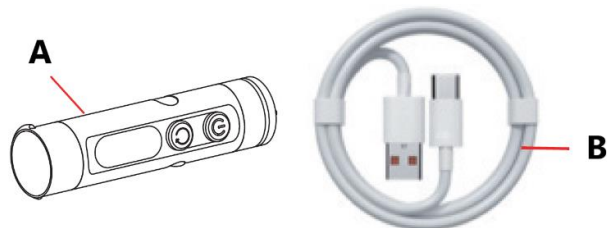

NL: EDCLITE – GEBRUIKERSHANDLEIDING

Mini zaklamp K2

PRODUCTSPECIFICATIES

Productnaam: EDCLITE

Modelnummer: K2

Kleur: Zwart / Zilver

Materiaal: Aluminium

Maximale helderheid: 500 lm (wit licht)

Toepassingen: Algemeen gebruik buitenshuis; draagbaar ontwerp met clip en magnetische bevestiging voor gemakkelijk meenemen

PRODUCTOVERZICHT

Inhoud van de verpakking

A. Hoofdeenheid

B. Type-C-oplaadkabel

Overzicht van de hoofdeenheid