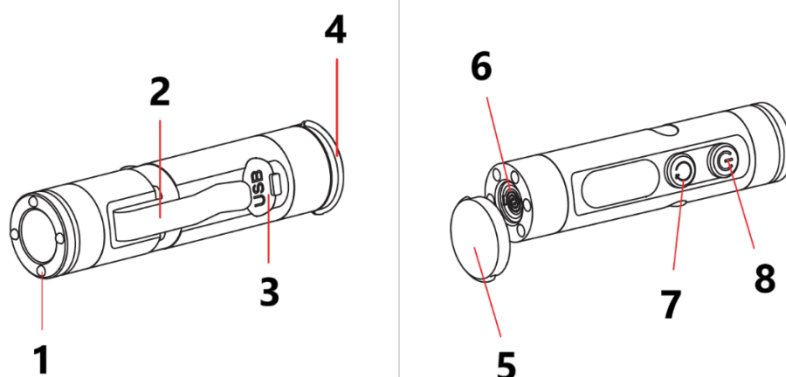

Toepassingen: Algemeen gebruik buitenshuis; draagbaar ontwerp met clip en magnetische bevestiging voor gemakkelijk meenemen

PRODUCTOVERZICHT

Inhoud van de verpakking

A. Hoofdeenheid

B. Type-C-oplaadkabel

Overzicht van de hoofdeenheid