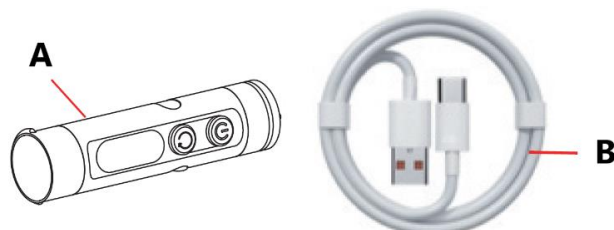

LV: EDCLITE – LIETOTĀJA ROKASGRĀMATA

Mini lukturītis K2

PRODUKTA SPECIFIKĀCIJAS

Produkta nosaukums: EDCLITE

Modeļa numurs: K2

Krāsa: Melna / Sudraba

Materiāls: Alumīnijs

Maksimālais spilgtums: 500 lm (balta gaisma)

Iepakojuma saturs

A. Galvenā ierīce

B. Type-C uzlādes kabelis

Galvenās ierīces pārskats

1. Stikla laušanas uzgalis
 2. Klipsis lietošanai bez rokām
 3. Uzlādes porta gumijas vāciņš
 4. Cilpa atslēgu piekariņam
 5. Magnētiskā pamatne
 6. Aizdedzes galviņa (nav iekļauta standarta versijā)
 7. Poga 1
 8. Poga 2
-