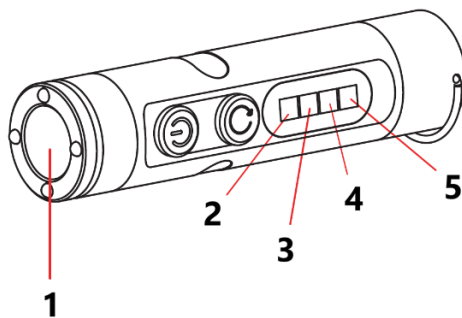

1. Stikla laušanas uzgalis
  2. Klipsis lietošanai bez rokām
  3. Uzlādes porta gumijas vāciņš
  4. Cilpa atslēgu piekariņam
  5. Magnētiskā pamatne
  6. Aizdedzes galviņa (nav iekļauta standarta versijā)
  7. Poga 1
  8. Poga 2
2. ---

LIETOŠANAS NORĀDĪJUMI

Poga 1

- Īsi nospiediet, lai pārslēgtu sānu gaismas režīmus: Balta gaisma → Sarkana gaisma → UV gaisma → Izslēgts.
- Nospiediet divreiz, lai aktivizētu sarkano un zilo mirgojošo brīdinājuma gaismu.
- Nospiediet un turiet 2 sekundes, lai aktivizētu aizdedzi. Aizdedze automātiski izslēdzas pēc 7 sekundēm.

Poga 2

1. Īsi nospiediet, lai pārslēgtu priekšējās gaismas režīmus: Zems → Vidējs → Augsts → Izslēgts.
   - Nospiediet un turiet, lai aktivizētu īpaši spilgtu priekšējo gaismu. Atlaidiet pogu, lai to izslēgtu.
   - Nospiediet divreiz, lai aktivizētu priekšējās gaismas stroboskopa režīmu.
2. ---

INDIKATORA GAISMAS

1. Priekšējā gaisma
2. Sarkana gaisma
3. Balta gaisma
4. UV gaisma
5. Zila gaisma / uzlādes indikators

Brīdinājums par zemu akumulatora līmeni: Zilā indikatora gaisma mirgo darbības laikā, kad akumulatora līmenis ir zems. Uzlādējiet ierīci pēc iespējas ātrāk.