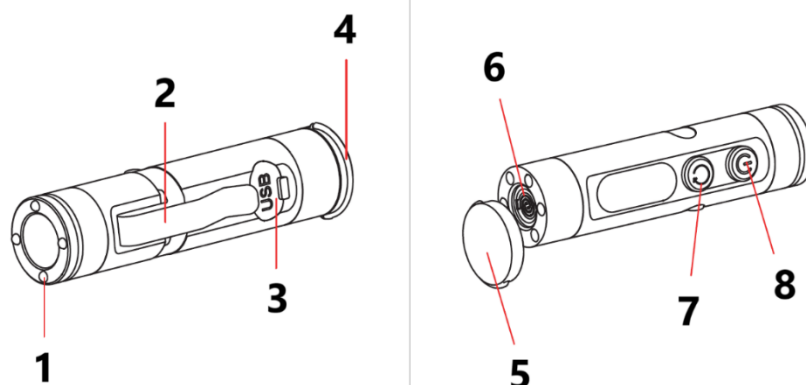

LV: EDCLITE – LIETOTĀJA ROKASGRĀMATA

Mini lukturītis K2

PRODUKTA SPECIFIKĀCIJAS

Produkta nosaukums: EDCLITE

Modeļa numurs: K2

Krāsa: Melna / Sudraba

Materiāls: Alumīnijs

Maksimālais spilgtums: 500 lm (balta gaisma)

Iepakojuma saturs

A. Galvenā ierīce

B. Type-C uzlādes kabelis

Galvenās ierīces pārskats

1. Stikla laušanas uzgalis
 2. Klipsis lietošanai bez rokām
 3. Uzlādes porta gumijas vāciņš
 4. Cilpa atslēgu piekariņam
 5. Magnētiskā pamatne
 6. Aizdedzes galviņa (nav iekļauta standarta versijā)
 7. Poga 1
 8. Poga 2
-