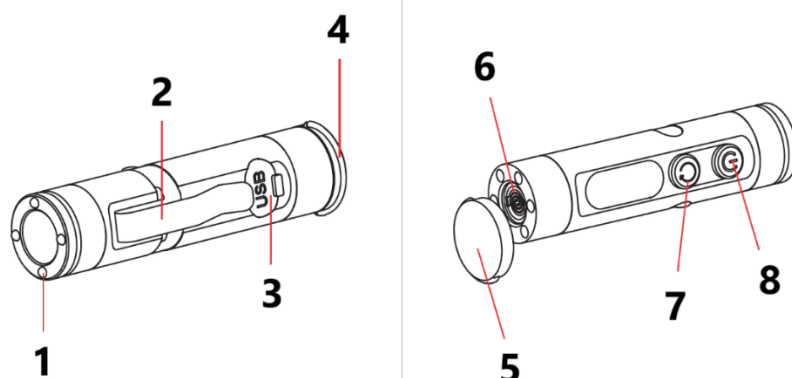

A csomag tartalma

A. Főegység

B. Type-C töltőkábel

A főegység áttekintése

1. Üvegtörő hegy
 2. Kéz nélküli használatra alkalmas klipsz
 3. A töltőport gumifedele
 4. Kulcstartó hurok
 5. Mágneses talp
 6. Gyújtófej (a standard változat nem tartalmazza)
 7. 1. gomb
 8. 2. gomb
-