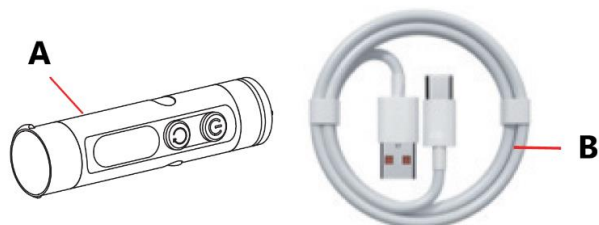

HU: EDCLITE – HASZNÁLATI ÚTMUTATÓ

Mini zseblámpa K2

TERMÉKSPECIFIKÁCIÓK

Termék neve: EDCLITE

Modellszám: K2

Szín: Fekete / Ezüst

Anyag: Alumínium

Maximális fényerő: 500 lm (fehér fény)

A csomag tartalma

A. Főegység

B. Type-C töltőkábel

A főegység áttekintése

1. Üvegtörő hegy
 2. Kéz nélküli használatra alkalmas klipsz
 3. A töltőport gumifedele
 4. Kulcstartó hurok
 5. Mágneses talp
 6. Gyújtófej (a standard változat nem tartalmazza)
 7. 1. gomb
 8. 2. gomb
-