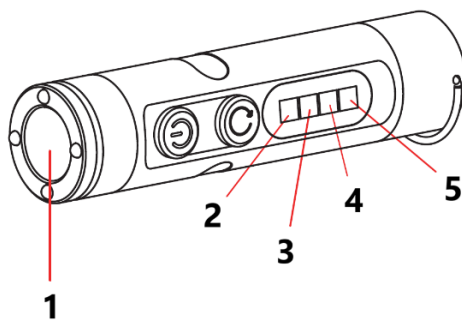

1. Üvegtörő hegy
  2. Kéz nélküli használatra alkalmas klipsz
  3. A töltőport gumifedele
  4. Kulcstartó hurok
  5. Mágneses talp
  6. Gyújtófej (a standard változat nem tartalmazza)
  7. 1. gomb
  8. 2. gomb
2. ---

HASZNÁLATI UTASÍTÁSOK

1. gomb

- Röviden nyomja meg az oldalsó fény módjai közötti váltáshoz: Fehér fény → Piros fény → UV-fény → Kikapcsolva.
- Nyomja meg kétszer a piros és kék villogó figyelmeztető fények aktiválásához.
- Tartsa lenyomva 2 másodpercig a gyújtó aktiválásához. A gyújtó 7 másodperc után automatikusan kikapcsol.

2. gomb

1. Röviden nyomja meg az elülső fény módjai közötti váltáshoz: Alacsony → Közepes → Magas → Kikapcsolva.
   - Tartsa lenyomva az ultraerős elülső fény aktiválásához. Engedje el a gombot a kikapcsoláshoz.
   - Nyomja meg kétszer az elülső fény stroboszkóp módjának aktiválásához.
2. ---

JELZŐFÉNYEK

1. Elülső fény
2. Piros fény
3. Fehér fény
4. UV-fény
5. Kék fény / töltésjelző

Alacsony akkumulátorszint figyelmeztetés: A kék jelzőfény működés közben villog, amikor az akkumulátor töltöttségi szintje alacsony. Töltse fel a készüléket a lehető leghamarabb.