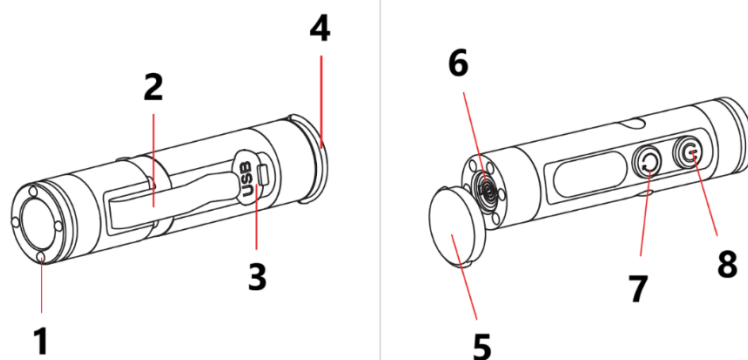

HR: EDCLITE – KORISNIČKI PRIRUČNIK

Mini svjetiljka K2

SPECIFIKACIJE PROIZVODA

Naziv proizvoda: EDCLITE

Broj modela: K2

Boja: Crna / Srebrna

Materijal: Aluminiј

Maksimalna svjetlina: 500 lm (bijelo svjetlo)

A. Glavna jedinica

B. Type-C kabel za punjenje

Pregled glavne jedinice

1. Vrh za razbijanje stakla
 2. Kopča za korištenje bez ruku
 3. Gumeni poklopac priključka za punjenje
 4. Prsten za privjesak za ključeve
 5. Magnetska baza
 6. Glava upaljača (nije uključena u standardnoj verziji)
 7. Tipka 1
 8. Tipka 2
-