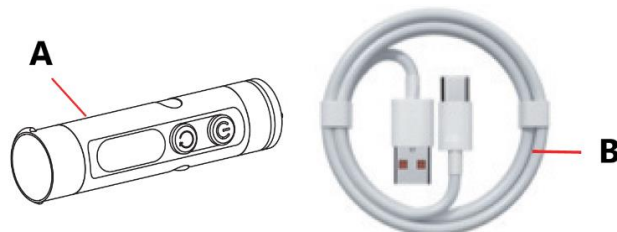

HR: EDCLITE – KORISNIČKI PRIRUČNIK

Mini svjetiljka K2

SPECIFIKACIJE PROIZVODA

Naziv proizvoda: EDCLITE

Broj modela: K2

Boja: Crna / Srebrna

Materijal: Aluminiј

Maksimalna svjetlina: 500 lm (bijelo svjetlo)

A. Glavna jedinica

B. Type-C kabel za punjenje

Pregled glavne jedinice

1. Vrh za razbijanje stakla
 2. Kopča za korištenje bez ruku
 3. Gumeni poklopac priključka za punjenje
 4. Prsten za privjesak za ključeve
 5. Magnetska baza
 6. Glava upaljača (nije uključena u standardnoj verziji)
 7. Tipka 1
 8. Tipka 2
-