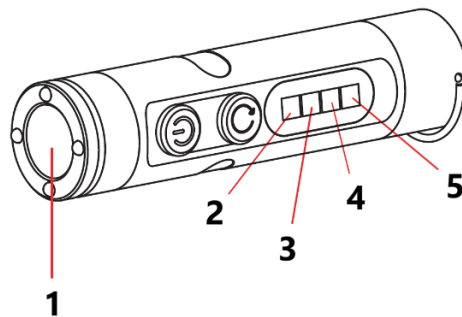

1. Vrh za razbijanje stakla
  2. Kopča za korištenje bez ruku
  3. Gumeni poklopac priključka za punjenje
  4. Prsten za privjesak za ključeve
  5. Magnetska baza
  6. Glava upaljača (nije uključena u standardnoj verziji)
  7. Tipka 1
  8. Tipka 2
2. ---

UPUTE ZA UPORABU

Tipka 1

- Kratko pritisnite za izmjenu načina bočnog svjetla: Bijelo svjetlo → Crveno svjetlo → UV svjetlo → Isključeno.
- Dvaput pritisnite za aktivaciju crvenog i plavog trepćućeg upozoravajućeg svjetla.
- Pritisnite i držite 2 sekunde za aktivaciju upaljača. Upaljač se automatski isključuje nakon 7 sekundi.

Tipka 2

1. Kratko pritisnite za izmjenu načina prednjeg svjetla: Nisko → Srednje → Visoko → Isključeno.
   - Pritisnite i držite za aktivaciju ultra jakog prednjeg svjetla. Otpustite tipku za isključivanje.
   - Dvaput pritisnite za aktivaciju stroboskopskog načina rada prednjeg svjetla.
2. ---

INDIKATORSKA SVJETLA

1. Prednje svjetlo
2. Crveno svjetlo
3. Bijelo svjetlo
4. UV svjetlo
5. Plavo svjetlo / indikator punjenja

Upozorenje o niskoj razini baterije: Plavo indikatorsko svjetlo treperi tijekom rada kada je razina baterije niska. Napunite uređaj što je prije moguće.

Status punjenja: Plavo indikatorsko svjetlo treperi tijekom punjenja. Kada je baterija potpuno napunjena, plavo svjetlo ostaje stalno uključeno.