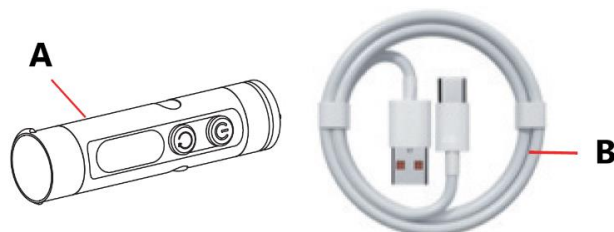

FR: EDCLITE – MANUEL D'UTILISATION

Mini lampe de poche K2

CARACTÉRISTIQUES DU PRODUIT

Nom du produit : EDCLITE

Numéro de modèle : K2

Couleur : Noir / Argent

Matériau : Aluminium

Luminosité maximale : 500 lm (lumière blanche)

Température de fonctionnement : -20 °C à +50 °C

Température de stockage : -20 °C à +50 °C

Entrée de charge : USB Type-C, 5V=1A (temps de charge d'environ 1 heure)

Capacité de la batterie : 300 mAh (batterie lithium-polymère 3,7 V)

Autonomie de la batterie : Jusqu'à 10 heures en mode économie d'énergie

Applications : Utilisation générale en extérieur ; conception portable avec clip et fixation magnétique pour un transport pratique

---

APERÇU DU PRODUIT

Contenu de l'emballage